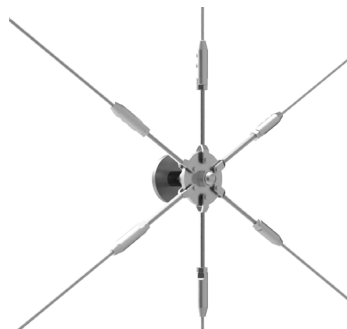

## Produkt

GreenWall er Milfords eget stilrene wiresystem i rustfrit stål. Multi-serien består af to forskellige afstandsholdere i rustfrit stål, som kan sammensættes med forskelligt tilbehør.

### GreenWall Multi Base (GWM/B50/45)

- Multi afstandsholder til montering af tilbehør leveres med universel fastgørelse til brug på facader af træ, mursten eller beton.

**GreenWall Multi Rosette (GWM/R3/50 og GWM/R6/60)** til tre eller seks wirer.

**GreenWall Multi Facadeskinne (GWM50/FR3-6/1480/S)** til seks wirer

- Udviklet for at reducere antallet af afstandsholdere og nedsætter både materiale- og monteringsomkostninger.

**GW/WT4/M6X55** Wirespænde i rustfrit stål til 4 mm wire.

**GW/WT4/M6-55** Wirespænde i rustfrit stål m. gaffel til 4 mm wire. Bruges til rosetterne.

**240.4** Rustfri stålwire Ø4 mm.

- Ruller med wire sælges i 25, 50 og 100 m.

Monteres efter Milfords anvisninger.