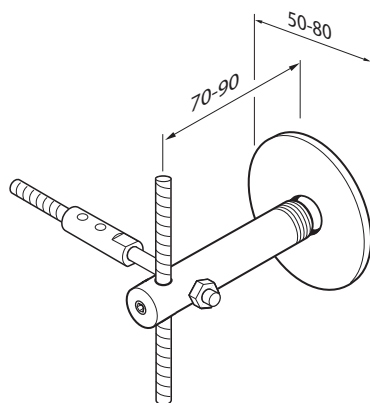

Anvendelse

Størrelsen på afstandsholderen vælges på baggrund af wiresystemets størrelse samt plantearten.

GreenWall Multi 90 er vores kraftigste afstandsstykke, som er designet til at kunne bære vægten af de højeste og kraftigste vægbeplantninger, som kræver god plads til væggen. Kan man nøjes med lidt mindre, er **GreenWall Multi 70** en rigtig god og fleksibel løsning.

Beskrivelse

GreenWall Multi 70 (GWM50/70/S) og GreenWall Multi 90 (GWM80/90/S)

- Afstandsholdere i rustfrit stål til universel fastgørelse.
- Systemet monteres med max. 3 m mellem hver afstandsholder.

GreenWall wirespænder (GW/WT4/M6X55)

- Wirespænde i rustfrit stål til 4 mm wire.
- 240.4** Rustfri stålwire Ø4 mm.
- Ruller med wire sælges i 25, 50 og 100 meter.

Monteres efter Milfords anvisninger.

GreenWall Multi 70

GreenWall Multi 90

Liveable cities

Varenr.	Produktbeskrivelse	Materiale	Afstand til mur	Skivens diameter	Vægt/gr
GWM50/70/S	Afstandsholder inkl. beslag	Rustfrit stål	70 mm	50 mm	149
GWM80/90/S	Afstandsholder inkl. beslag	Rustfrit stål	90 mm	80 mm	417
GW/WT4/M6X55	Wirespænder, 4 mm wire	Rustfrit stål			46
240.4	4 mm dia. wire (25, 50 eller 100 m)	Rustfrit stål			37 gr/m