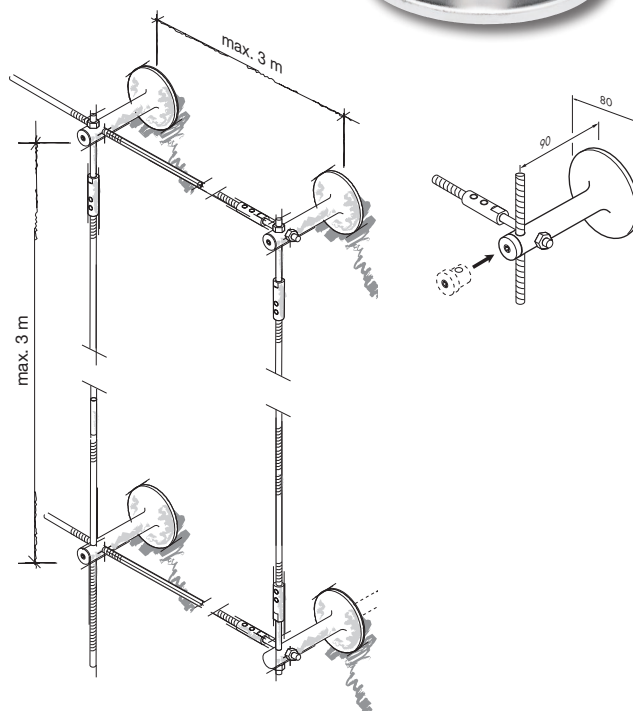

### Anvendelse

Til facader og steder, hvor planter skal hænges. Velegnet til mellemstore og store vægbepantninger, samt tunge klatreplanter. Max. 3 m mellem hver afstandsholder. Bruges med 4 mm rustfri wire og wirespænder.

#### Til træ

100.9.H Afstandsholder i rustfrit stål. inkl. træskrue til fastgørelse på træ. Max. 3 m mellem hver afstandsholder.

#### Til mursten

100.9.L Afstandsholder i rustfrit stål. inkl. lim og beslag til fastgørelse på mursten. Max. 3 m mellem hver afstandsholder.

210.4.M Rustfri stål-wirespænder til 4 mm wire.

240.4 Rustfri stålwire Ø4 mm.

Ruller med wire sælges i 25 m, 50 m og 100 m.

Monteres efter Milfords anvisninger.

*Liveable cities*

Varenr.	Produktbeskrivelse	Materiale	Afstand til væg
100.9.H	Afstandsholder til træ	Rustfrit stål	90 mm
100.9.V	Afstandsholder til beton	Rustfrit stål	90 mm
100.9.L	Afstandsholder til mursten	Rustfrit stål	90 mm
210.4.M	Wirespænder Ø4 mm	Rustfrit stål	
240.4	Stålwire Ø4 mm	Rustfri stål	