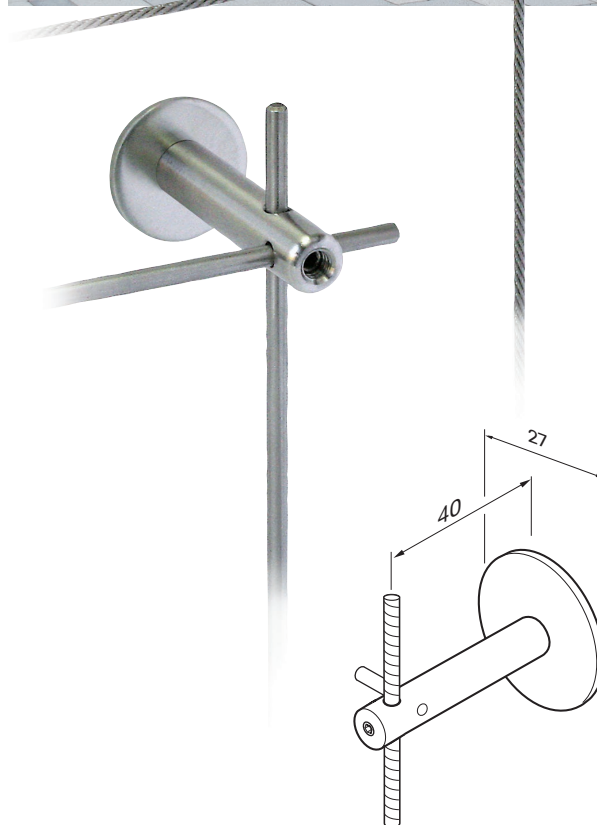

Art 40

Produkt

Espaliersystem i rustfrit stål.
Afstand fra væg: 40 mm, Ø27 mm skive.

Anvendelse

Til facader og steder, hvor planter skal hænges.
Velegnet til mindre vægbepantninger, og lavtvoksende klatreplanter.

Bruges med 2-3 mm rustfri stålwire, eller 4 mm rustfri stålstang.

Max. 2 m mellem hver afstandsholder ved brug af rustfri stålwire.
Max. 1 m mellem hver afstandsholder ved brug af rustfri stålstang.

Notater

40.4 Afstandsholder i rustfrit stål, inkl. skrue og plugs.

240.2 Wire Ø2 mm rustfri stålwire.

240.3 Wire Ø3 mm rustfri stålwire.

ST.4 Rustfri stålstang, 2,0 m lang.

Ruller med wire sælges i 25 m, 50 m og 100 m.

Monteres efter Milfords anvisninger.

Liveable cities

Varenr.	Produktbeskrivelse	Materiale	Afstand til væg
40.4	Afstandsholder inkl. beslag	Rustfrit stål	40 mm
240.2	Stålwire Ø2 mm	Rustfrit stål	
240.3	Stålwire Ø3 mm	Rustfrit stål	
ST.4	Stålstang 2000 mm lang	Rustfrit stål	