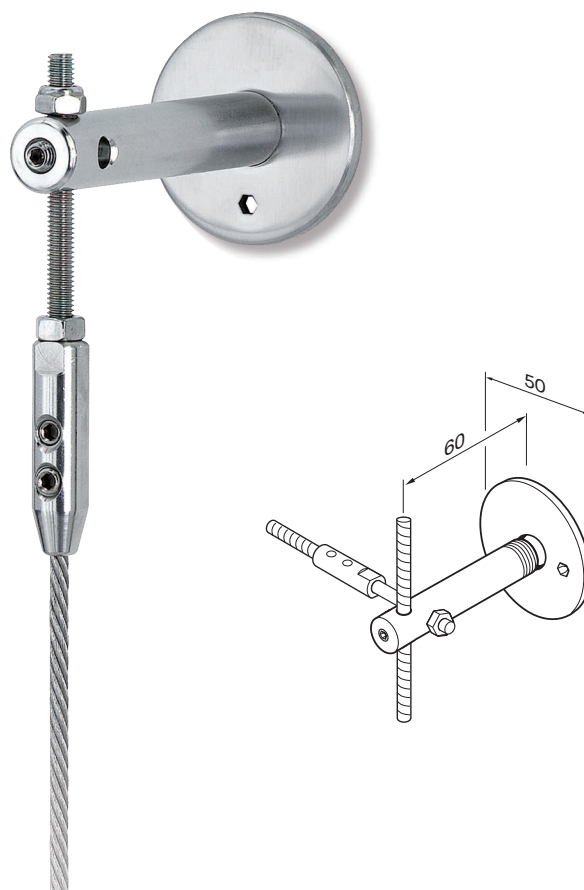

Art 60

Produkt

Espaliersystem i rustfrit stål.
Afstand fra væg: 60 mm, Ø50 mm skive.

Anvendelse

Dette stilrene system er udviklet til mindre og mellemstore vægbeplantninger.
Montering af afstandsholderne er enkel og hurtig, og giver et særdeles smukt og æstetisk wiresystem.

Som med Art 90 og Art 100, bruges der wirespænder, som gør, at wirerne altid kan holdes stramme. En praktisk og langsigtet løsning.

Kan også bruges med stænger produceret i rustfrit stål i stedet for wirer.

Max. 2,5 m mellem hver afstandsholder ved brug af rustfri stålwire. Max. 1 m mellem hver afstandsholder ved brug af rustfri stålstang.

Notater

60.6 Afstandsholder i rustfrit stål inkl. skrue og plugs. Max. afstand mellem beslag: 2,5 m.

240.4 Wire Ø4mm rustfri stålwire.

210.4.M Wirespænder i rustfrit stål.

Ruller med wire sælges i 25 m, 50 m og 100 m.

Monteres efter Milfords anvisninger.

Liveable cities

Varenr.	Produktbeskrivelse	Materiale	Afstand til væg
60.6	Afstandsholder inkl. beslag	Rustfrit stål	60 mm
210.4	Stålwire Ø4mm	Rustfrit stål	
ST.4	Stålstang 2000 mm lang	Rustfrit stål	
210.4.M	Wirespænder	Rustfrit stål	