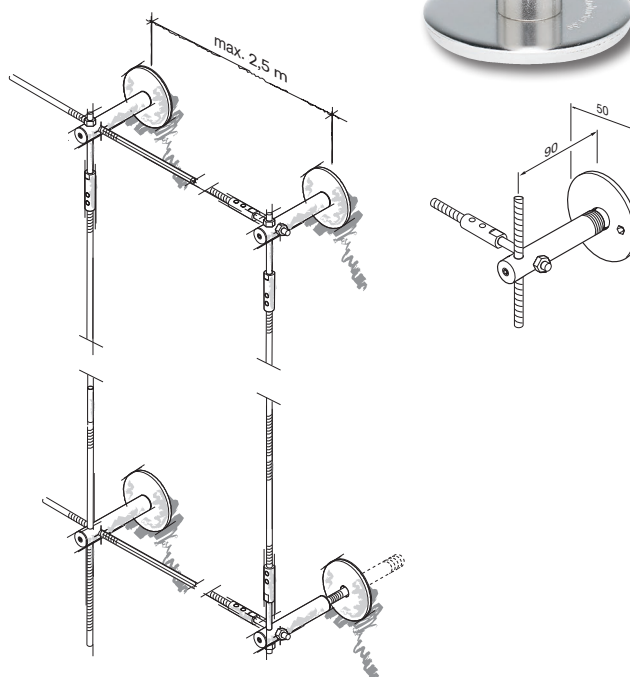

Art 90

Produkt

Espaliersystem i rustfrit stål.
Afstand fra væggen: 90 mm, 50 mm skive.

Anvendelse

Rustfrit stål afstandsholder til opsætning af espaliersystem på væggen. Kan bruges vandret og lodret.
Perfekt egnet til mellemstore vægbeplantninger. Max. 2,5 m mellem hver afstandsholder. Bruges med 4 mm rustfri wire og wirespænder.

Notater

Art 90 kan monteres på mange forskellige underlag.

Til træ:

90.9.H Afstandsholder i rustfrit stål inkl. træskrue til fastgørelse på træ. Max. 2,5 m mellem hver afstandsholder.

Til beton:

90.9.V Afstandsholder i rustfrit stål inkl. lim og beslag til fastgørelse på beton. Max. 2,5 m mellem hver afstandsholder.

Til mursten

90.9.L Afstandsholder i rustfrit stål inkl. lim og beslag til fastgørelse på mursten. Max. 2,5 m mellem hver afstandsholder.

Til universal fastgørelse

90.9.Uni Afstandsholder i rustfrit stål til universal fastgørelse. Max. 2,5 m mellem hver afstandsholder.

210.4.M Rustfri stål-wirespænder til 4 mm wire.

240.4 Rustfri stålwire Ø4 mm.

Ruller med wire sælges i 25 m, 50 m og 100 m.

Monteres efter Milfords anvisninger.

Liveable cities

Varenr.	Produktbeskrivelse	Materiale	Afstand til væg
90.9.H	Afstandsholder til træ	Rustfrit stål	90 mm
90.9.V	Afstandsholder til beton	Rustfrit stål	90 mm
90.9.L	Afstandsholder til mursten	Rustfrit stål	90 mm
90.9.Uni	Til universal fastgørelse	Rustfrit stål	90 mm
210.4.M	Wirespænder Ø4mm	Rustfrit stål	
240.4	Stålwire Ø4 mm	Rustfri stål	