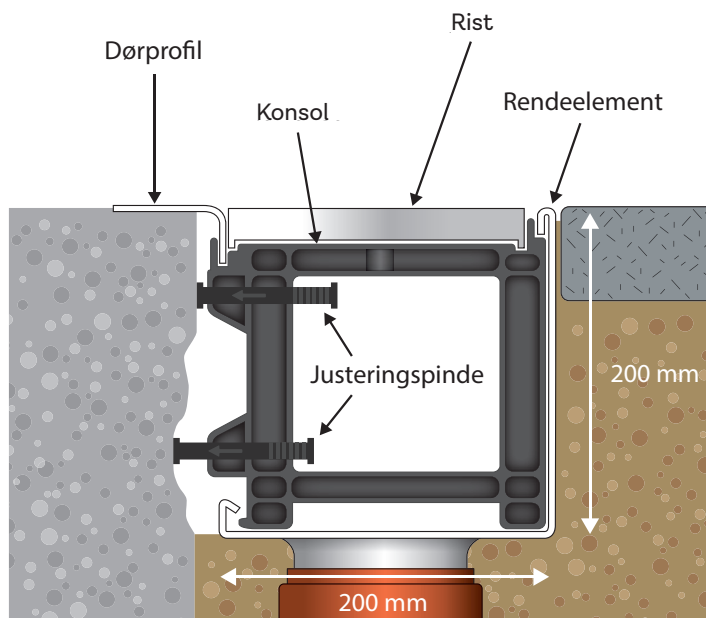

CANYON 2.0

Produkt

L-formet sokkelrende i rustfrit stål med lukket bund. Kan tilsluttes afløb. Inklusiv rist og konsol.

Rendehøjde: 200 mm. Bredde: 200 mm. Længde: 2,0 m.

Konsol i formstøbt 100% genbrugsplast. Installeret pr. 0,5 for ekstra stabilitet. Inkl. justeringspinde.

Rist i galvaniseret stål med forstærket kant. Opfylder alle krav til maskestørrelser og er velegnet til kørestol. Kan pulverlakeres i RAL-farver.

Tilbehør

MRC2020/AES/S Justerbart endestykke til sokkelrende i rustfrit stål. Inkl. konsol til montering.

Anvendelse

Idéal til montering rundt om etagebygninger hvor vand ikke må nedsive, og hvor der er krav om niveaufri adgang samt de anbefalede minimum 150 mm fri sokkel.

Notater

Konsollen klikkes let i renden og øger stabiliteten igennem hele systemet. Justérbar.

Risten klikkes let af og på rendesystemet, så sokkelrenden er let tilgængelig ved rengøring og vedligeholdelse.

CAD tegninger kan fås fra Milford.

Monteres efter Milfords anvisninger. Mere information om installation og vedligeholdelse fås ved at kontakte Milford.