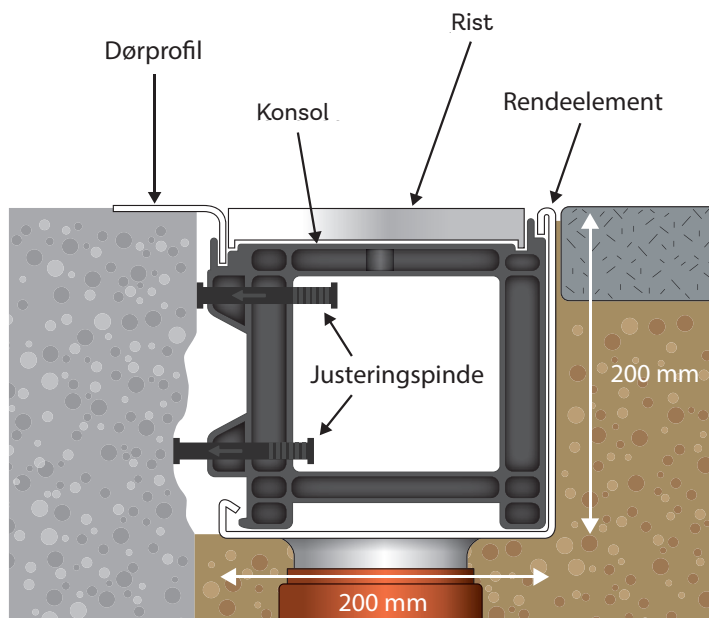

CANYON 2.0

Produkt

L-formet sokkelrende i rustfrit stål med lukket bund. Kan tilsluttes afløb. Inklusiv rist og konsol.

Rendehøjde: 200 mm. Bredde: 200 mm. Længde: 2,0 m.

Konsol i formstøbt 100% genbrugsplast. Installeret pr. 0,5 for ekstra stabilitet. Inkl. justeringspinde.

Rist i galvaniseret stål med forstærket kant. Opfylder alle krav til maskestørrelser og er velegnet til kørestol. Kan pulverlakeres i RAL-farver.

Tilbehør

MRC2020/AES/S Justerbart endestykke til sokkelrende i rustfrit stål. Inkl. konsol til montering.

Anvendelse

Idéal til montering rundt om etagebygninger hvor vand ikke må nedsive, og hvor der er krav om niveaufri adgang samt de anbefalede minimum 150 mm fri sokkel.

Notater

Konsollen klikkes let i renden og øger stabiliteten igennem hele systemet. Justérbar.

Ø110 tilslutning

Vare nr.	Produktbeskrivelse	Dimensioner (mm)
MRC2020/200/S	CANYON™ sokkelrende inkl. 2 stk rist og 4 stk plastkonsoller	Sokkelrende: 200x200x2000 Rist: Længde 1000 Maskestørrelse 30x9 eller 99x9 Konsol: 200x200
MRC2020/200	Sokkelrende i rustfrit stål	200x200x2000
MRC2020/AS110	Afløbsstykke i rustfrit stål med Ø110 tilslutning.	250 mm, Ø: 110, D:25 mm
MRC2020/R/S	Gitterrist i galv. stål	Længde: 1000 Maskestørrelse: 30x9
MRC20/GR/99/100	Lamelrist i galv. stål	Længde: 1000 Maskestørrelse: 99x9
MRC2020/AC	Konsol i 100% sort genbrugsplast. Justérbar	200x200
MRC2020/AES/S	CANYON™justerbart endestykke til sokkelrende inkl. konsol	Endestykke: 199x210-240 Konsol: 200x200
MRC/AZ	CANYON™ dørprofil i alu-zink	Længde: 2000. Kan bestilles efter specialmål.
MRC2020/HJ-90U	CANYON™ hjørnestykke	Hjørnestykke: 199x312,6