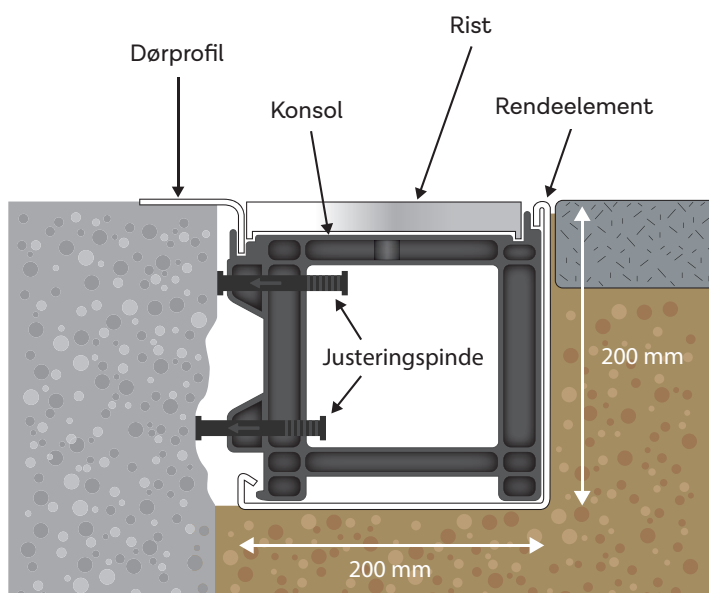

CANYON™

Produkt

L-formet sokkelrende i rustfrit stål med perforeret bund. Lader vandet nedsive og skal således ikke tilsluttes afløb. Inkluderer rist og konsol.

Rendehøjde: 200 mm. Bredde: 200 mm. Længde: 2,0 m.

Tilbehør

MRC2020/AES/S Justerbart endestykke til sokkelrende i rustfrit stål. Inkl. konsol til montering.

MRC2020/HJ-90U Hjørnestykke til udvendige hjørner i 90 ° vinkel.

MRC/AZ Dørprofil til afslutning mellem rende og dør. Kontakt Milford for mere information om vores standardstørrelser. Kan også bestilles efter specialmål.

Anvendelse

Idéal til montering rundt om et-plans bygninger, hvor der er krav om niveaufri adgang samt de anbefalede minimum 150 mm fri sokkel.

Notater

Konsollen klikkes let i renden og øger stabiliteten igennem hele systemet. Justérbar.

Risten klikkes let af og på rendesystemet, så sokkelrenden er let tilgængelig ved rengøring og vedligeholdelse.

CAD tegninger kan fås fra Milford.

Monteres efter Milfords anvisninger. Mere information om installation og vedligeholdelse fås ved at kontakte Milford.