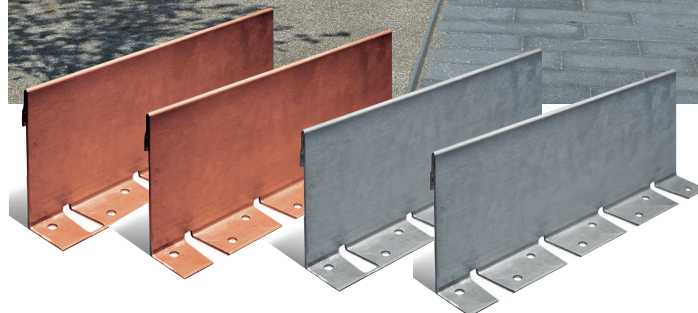

OUTLINE

Produkt

Fleksibel, profilvalset stålkant med afrundet synlig kant.

Fastgøres med jordspyd og samles med usynlige samlestykker, uden brug af bolte.

Anvendelse

Velegnet til områder, hvor der færdes børn og ældre. Outline kan eksempelvis bruges i offentlige parker, skolegårde, legepladser, plejehjem og steder nær gående trafik ligesom den kan anvendes på taghaver

Varenr. og finish

- MK-OLC15/3 Outline i corten stål 3 mm
- MK-OLC15/3L Outline LINJE i corten stål 3 mm
- MK-OLC15/6 Outline i corten stål 6 mm
- MK-OLC15/6L Outline LINJE i corten stål 6 mm
- MK-OLG15/3 Outline i galv. stål 3 mm
- MK-OLG15/3L Outline LINJE i galv. stål 3 mm
- MK-OLG15/6 Outline i galv. stål 6 mm
- MK-OLG15/6L Outline LINJE i galv. stål 6 mm

Montering

Fastgøres i terræn med 4 jordspyd pr. længde. Der bruges skjulte samlestykker, ingen bolte, ingen svejsning.

CAD tegning kan fås fra Milford.

Monteres i øvrigt efter Milfords anvisninger

Vare nr.	Tykk	Højde	Længde	Materiale	Jordspyd
MK-OLC15/3	3 mm	150 mm	2500 mm	Corten stål	4 pr. lgd.
MK-OLC15/3L	3 mm	150 mm	2500 mm	Corten stål	4 pr. lgd.
MK-OLC15/6	6 mm	150 mm	2500 mm	Corten stål	4 pr. lgd.
MK-OLC15/6L	6 mm	150 mm	2500 mm	Corten stål	4 pr. lgd.
MK-OLG15/3	3 mm	150 mm	2500 mm	Galv. Stål	4 pr. lgd.
MK-OLG15/3L	3 mm	150 mm	2500 mm	Galv. stål	4 pr. lgd.
MK-OLG15/6	6 mm	150 mm	2500 mm	Galv. stål	4 pr. lgd.
MK-OLG15/6L	6 mm	150 mm	2500 mm	Galv. stål	4 pr. lgd.