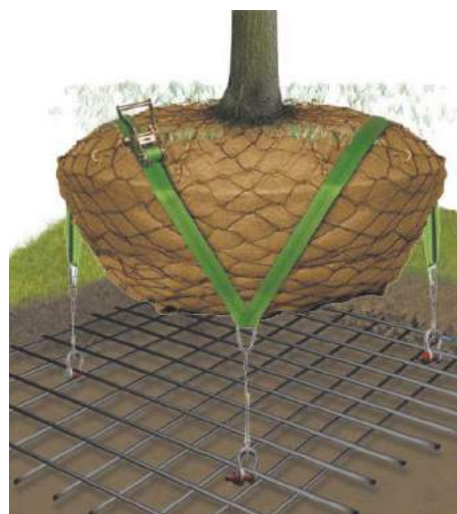

RBG

Underjordisk Fastgørelse på Tag

Produkt

Underjordisk fastgørelse af træer fra 14 - 45 cm stamme, ved brug af kvalitetstestet sele og sjækler. Armeringsnet medfølger ikke.

Anvendelse

Til træer på taghaver, ovenpå parkeringskældre og andre specielle opgaver.

RBGSB: Op til 25 cm stammeomkreds og 4,5 m høj.

RBGSR: Op til 45 cm stammeomkreds og 7,5 m høj.

Beskrivelse

RBGSB Til træer under 4,5 m høje. Inkl. 3 stk. sjækler, som fastgøres til armeringsnet, 1 kvalitetstestet sele, skraldeopstammer og kabelklemmer.

RBGSR Til træer under 7,5 m høje. Inkl. 3 stk. sjækler, som fastgøres til armeringsnet, 1 kvalitetstestet sele, skraldeopstammer og kabelklemmer.

Notater

Vi anbefaler at man kontakter en anlægsgartner og rådfører sig ud fra de lokale forhold.

Monteres efter Milfords anvisninger.

Liveable cities

| Varenr. | Produktbeskrivelse | Stammeomkreds |
|---------|---------------------------|---------------|
| RBGSB | Fastgørelse af træklumper | 15-25 cm |
| RBGSR | Fastgørelse af træklumper | 25-45 cm |