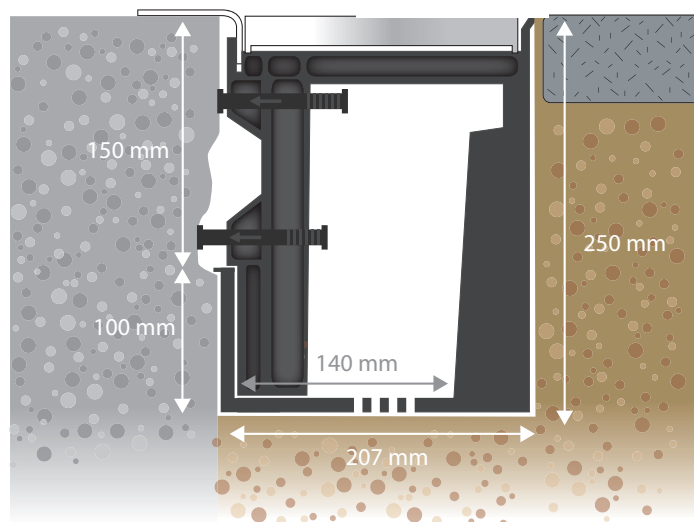

## Produkt

J-formet sokkelrende i 100% genbrugsplast med perforeret bund, som lader vandet nedsive og derfor ikke behøves at føres til afløb.

Rendehøjde: 250 mm. Bredde: 207 mm. Længde: 1000 mm.

Konsol i formstøbt 100% genbrugsplast. Installerer pr. 0,5 m for ekstra stabilitet. Inkl. 2 justeringspinde (30 mm).

## Anvendelse

Ideel til montering rundt om étplansbygninger, hvor der er krav om niveaufri adgang, men hvor vandet ikke behøver at ledes til afløb. De anbefalede 150mm synlig sokkel bibeholdes, så både fuger og sokkel kan inspiceres og evt. repareres, og gitterristen sørger for et minimalt opsprøjt på facaden.

## Installation

Renderne klikkes let sammen og kan evt. tættes med silikone.

Konsollerne klikkes derefter i renderen; de giver støtte til risten og øger stabiliteten igennem hele systemet.

Risten klikkes let af og på rendesystemet, så sokkelrenden er let tilgængelig ved rengøring og vedligeholdelse.

CAD tegninger og installationsvejledning fås ved at kontakte Milford.

100% RECYCLED PLASTIC

Vare nr.	Produktbeskrivelse	Dimensioner (mm)
MRC1523/100A/S	CANYON 3.0™ sokkelrende inkl. 1 stk rist og 2 stk plastkonsoller	Sokkelrende: 250×207×1000 Rist: Længde 1000 Maskestørrelse 30x9 Konsol: 224x220x40
MRC1523/100A	Sokkelrende i genbrugs-PP	250×207×1000
MRC1523/AC	Konsol i genbrugs-HDPE	224x220x40
MRC1523/ES	Endeplade i genbrugs-PP	250x250x10
MRC2020/R/S	Gitterrist i galv. stål	998x186x25 Maskestørrelse: 30x9
MRC/AZ	Dørprofil i alu-zink	Standardlængde 2000 Kan bestilles efter specialmål