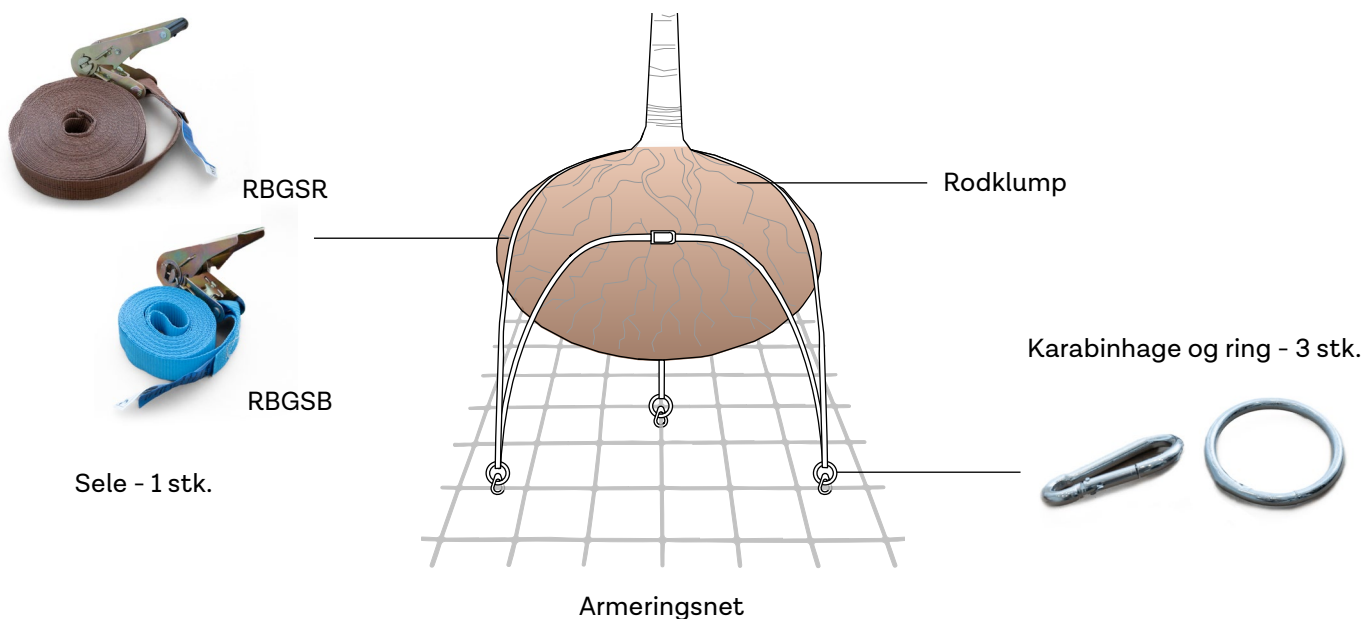

### Produkt

Komplet system til underjordisk fastgørelse af træer med en fast rodklump.

Passer til træer med en stammeomkreds op til 45 cm og en højde op til 7,5 m.

Inkl. kvalitetstestet sele med fastgørelse (karabinhage og ring i stål).

### Notater

RBG-systemet er inkl. 1 stk. kvalitetstestet sele, og 3 stk. karabinhager med tilhørende ringe i galv. stål, som fastgøres til armeringsnet\*.

Vi anbefaler at man kontakter en anlægsgartner og rådfører sig ud fra de lokale forhold.

\*Armeringsnet medfølger ikke.

Monteres efter Milfords anvisninger.

Varenr.	Produktbeskrivelse	Stamme- omkreds	Højde
RBGSB	RBG-system, inkl. 1 stk sele, 3 stk. karabinhager og ringe	Op til 25 cm	Op til 4,5 m
RBGSR	RBG-system, inkl. 1 stk sele, 3 stk. karabinhager og ringe	25 - 45 cm	Op til 7,5 m