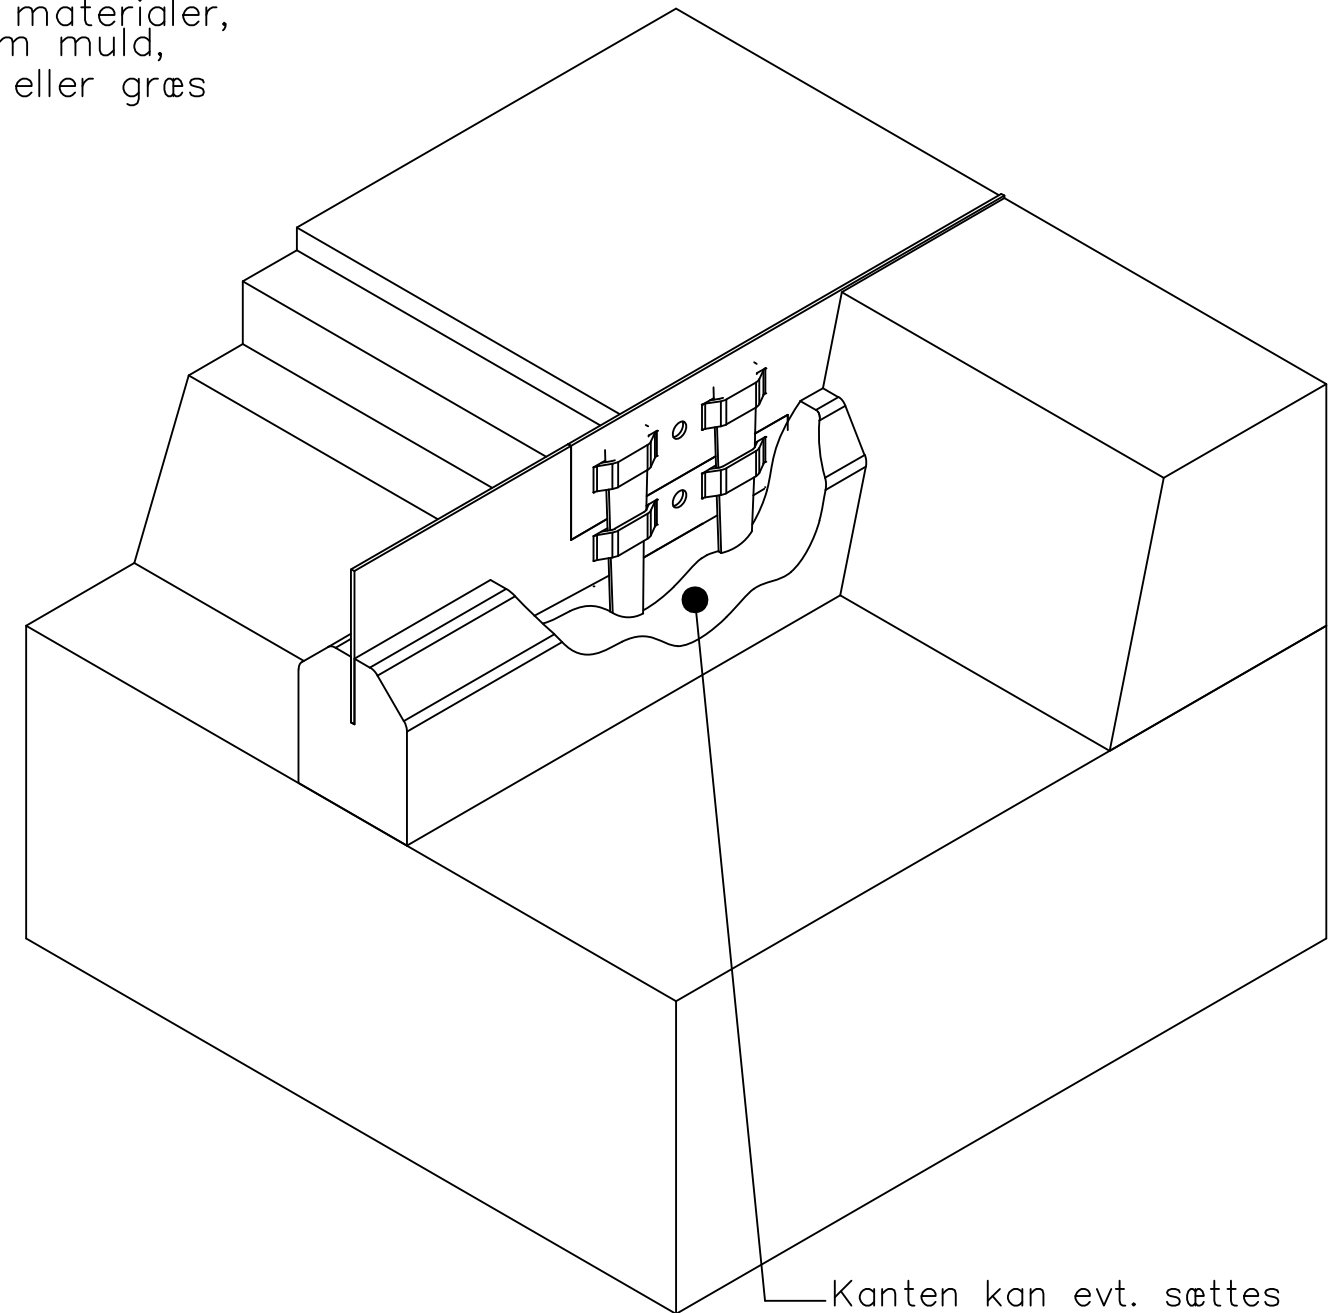

REVISION HISTORY			
REV	DESCRIPTION	DATE	APPROVED

Belægning, såsom asfalt eller belægningssten

Borderline BL100
3mm x 100mm

Stålspyd til fastgørelse

Blød materialer, såsom muld, grus eller græs

Kanten kan evt. sættes i beton for øget stabilitet

Kanten kan evt. sættes i beton for øget stabilitet

MilKant Borderline stålkant BL-100
Findes i ubehandlet, galvaniseret eller brunmalet overflade

Milford P/S
Walgerholm 13-15
Tel +45 44971099
www.milford.dk