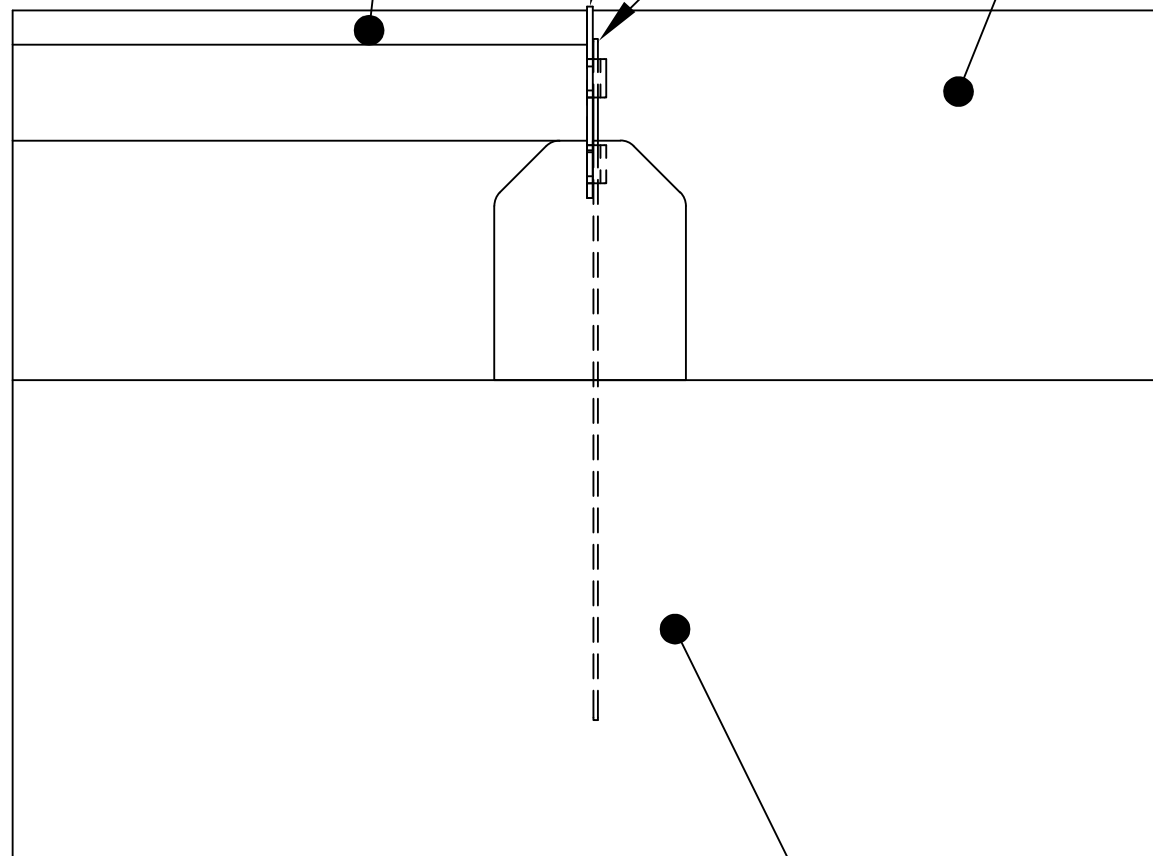

REVISION HISTORY			
REV	DESCRIPTION	DATE	APPROVED

Belægning, såsom asfalt eller belægningssten

Borderline BL100
3mm x 100mm

Stålspyd til fastgørelse

Blød materialer, såsom muld, grus eller græs

Kanten kan evt. sættes i beton for øget stabilitet

Kanten kan evt. sættes i beton for øget stabilitet

MilKant Borderline stålkant BL-100
Findes i ubehandlet, galvaniseret eller brunmalet overflade

Milford P/S
Walgerholm 13-15
Tel +45 44971099
www.milford.dk