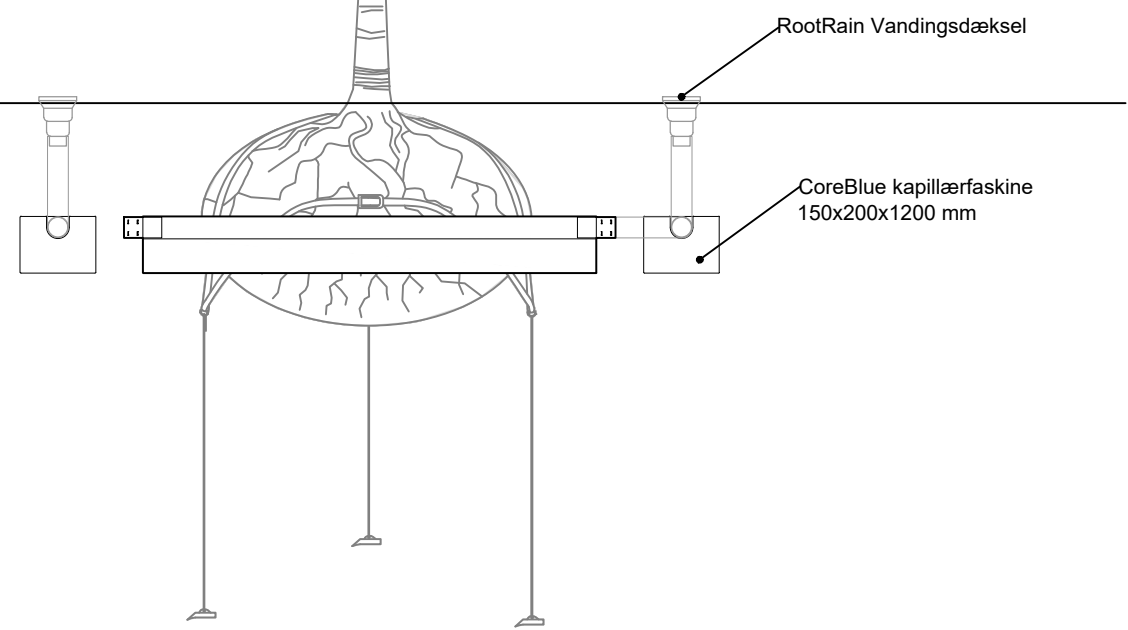

1200

200

150

**milford**

Projekt navn:		Coreblue			Walgerholm 13-15 DK 3500 Værløse tel +45 44971099 www.milford.dk						
Produkt kategori:		Træplantning		Tegningstype: Plan							
Dato:	12/11/2021	Initialer:	AGJ	Skala:	1:5	Ark:	A3	Rev.:	0	Side nr.:	1 af 1
Bemærk at principskitsen er et oplæg og således vejledende. Det påhviler den projekterende og/eller udførende dels at gennemgå det illustrerede og tilpasse det til den aktuelle anvendelse, dels at sikre at eventuelle mangler imødekommes og afhjælpes.											

Plan

Snit

Projekt navn:		<b>Træ med CoreBlue</b>			Walgerholm 13-15 DK 3500 Værløse tel +45 44971099 www.milford.dk	
Produkt kategori:		<b>Træplantning</b>		Tegningstype:		<b>Princip</b>
Dato:	21/05/2021	Initialer:	MHS	Skala:	1:20	Ark: A3
Rev.:	0	Side nr.:	1 af 1			
<p>Bemærk at principskitsen er et oplæg og således vejledende. Det påhviler den projekterende og/eller udførende dels at gennemgå det illustrerede og tilpasse det til den aktuelle anvendelse, dels at sikre at eventuelle mangler imødekommes og afhjælpes.</p>						