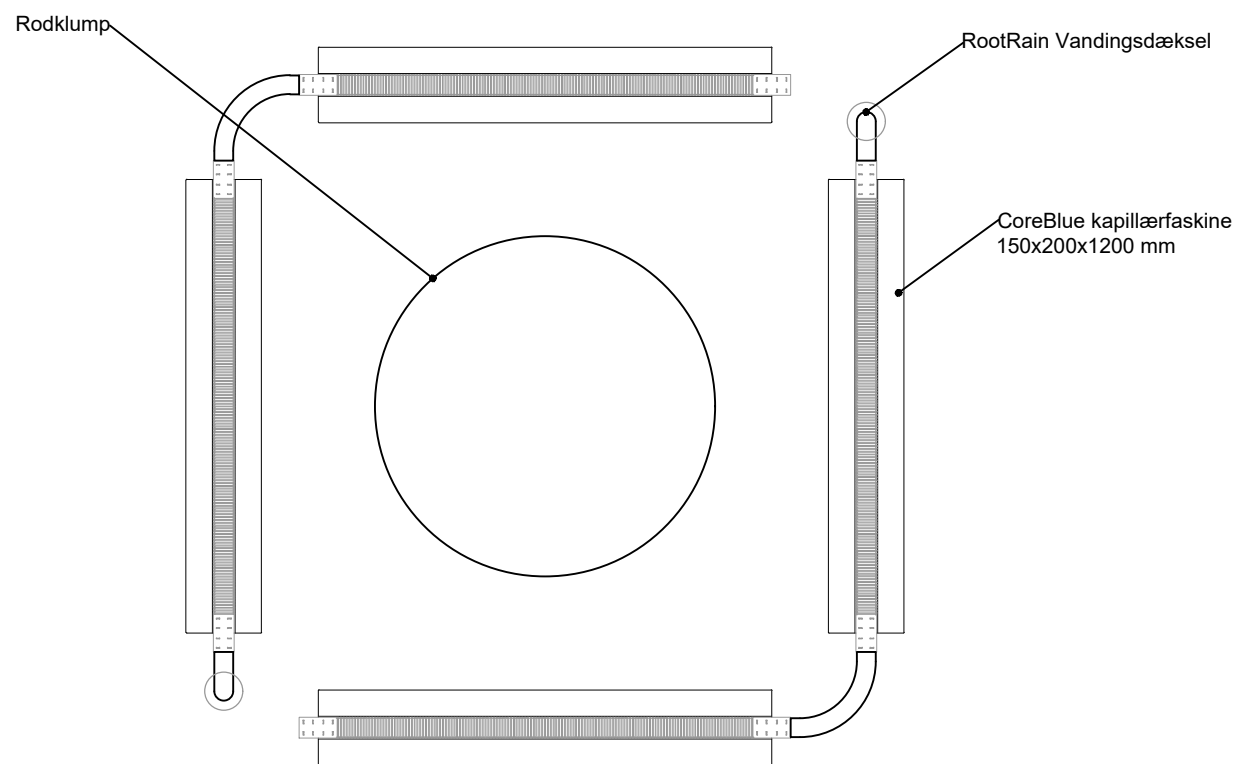

1200

200

150

**milford**

Projekt navn:		Coreblue			Walgerholm 13-15 DK 3500 Værløse tel +45 44971099 www.milford.dk						
Produkt kategori:		Træplantning		Tegningstype: Plan							
Dato:	12/11/2021	Initialer:	AGJ	Skala:	1:5	Ark:	A3	Rev.:	0	Side nr.:	1 af 1
Bemærk at principskitsen er et oplæg og således vejledende. Det påhviler den projekterende og/eller udførende dels at gennemgå det illustrerede og tilpasse det til den aktuelle anvendelse, dels at sikre at eventuelle mangler imødekommes og afhjælpes.											

Plan

Snit

Projekt navn:		<b>Træ med CoreBlue</b>			Walgerholm 13-15 DK 3500 Værløse tel +45 44971099 www.milford.dk	
Produkt kategori:		<b>Træplantning</b>		Tegningstype:		<b>Princip</b>
Dato:	21/05/2021	Initialer:	MHS	Skala:	1:20	Ark: A3
Rev.:	0	Side nr.:	1 af 1			
<p>Bemærk at principskitsen er et oplæg og således vejledende. Det påhviler den projekterende og/eller udførende dels at gennemgå det illustrerede og tilpasse det til den aktuelle anvendelse, dels at sikre at eventuelle mangler imødekommes og afhjælpes.</p>						