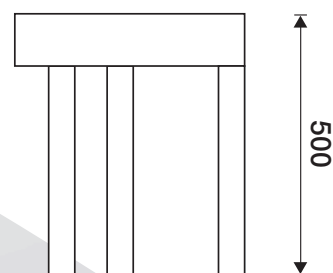

Sahara træbeskytter

Produkt

Træbeskytter i højkvalitets ubehandlet stål. Kan også leveres malet. Inkl. 3 ben med spyd.

Anvendelse

Veldesignet træbeskytter der hjælper træerne til at overleve i det udfordrende bymiljø. Sahara træbeskytter yder en effektiv beskyttelse imod barkskader fra fodgængere, cyklister og hunde samt giver projektet et moderne 'urbant' look.

Beskrivelse

En træbeskytter designet til at matche serien af Sahara-træhulsriste. Fremstillet i robust ubehandlet stål og kan leveres malet efter ønske. Fås i to standardstørrelser og kan også leveres i specialmål.

Leveres også med 4 ben.

Mulighed for fastgørelse til andre træhulsriste.

Monteres efter Milfords anvisninger.

Varenr.	Produkt	Materiale	Dimensioner	Højde
MTB440	Træbeskytter	Ubh. stål	Ø440 mm	500 mm
MTB600	Træbeskytter	Ubh. stål	Ø600 mm	500 mm