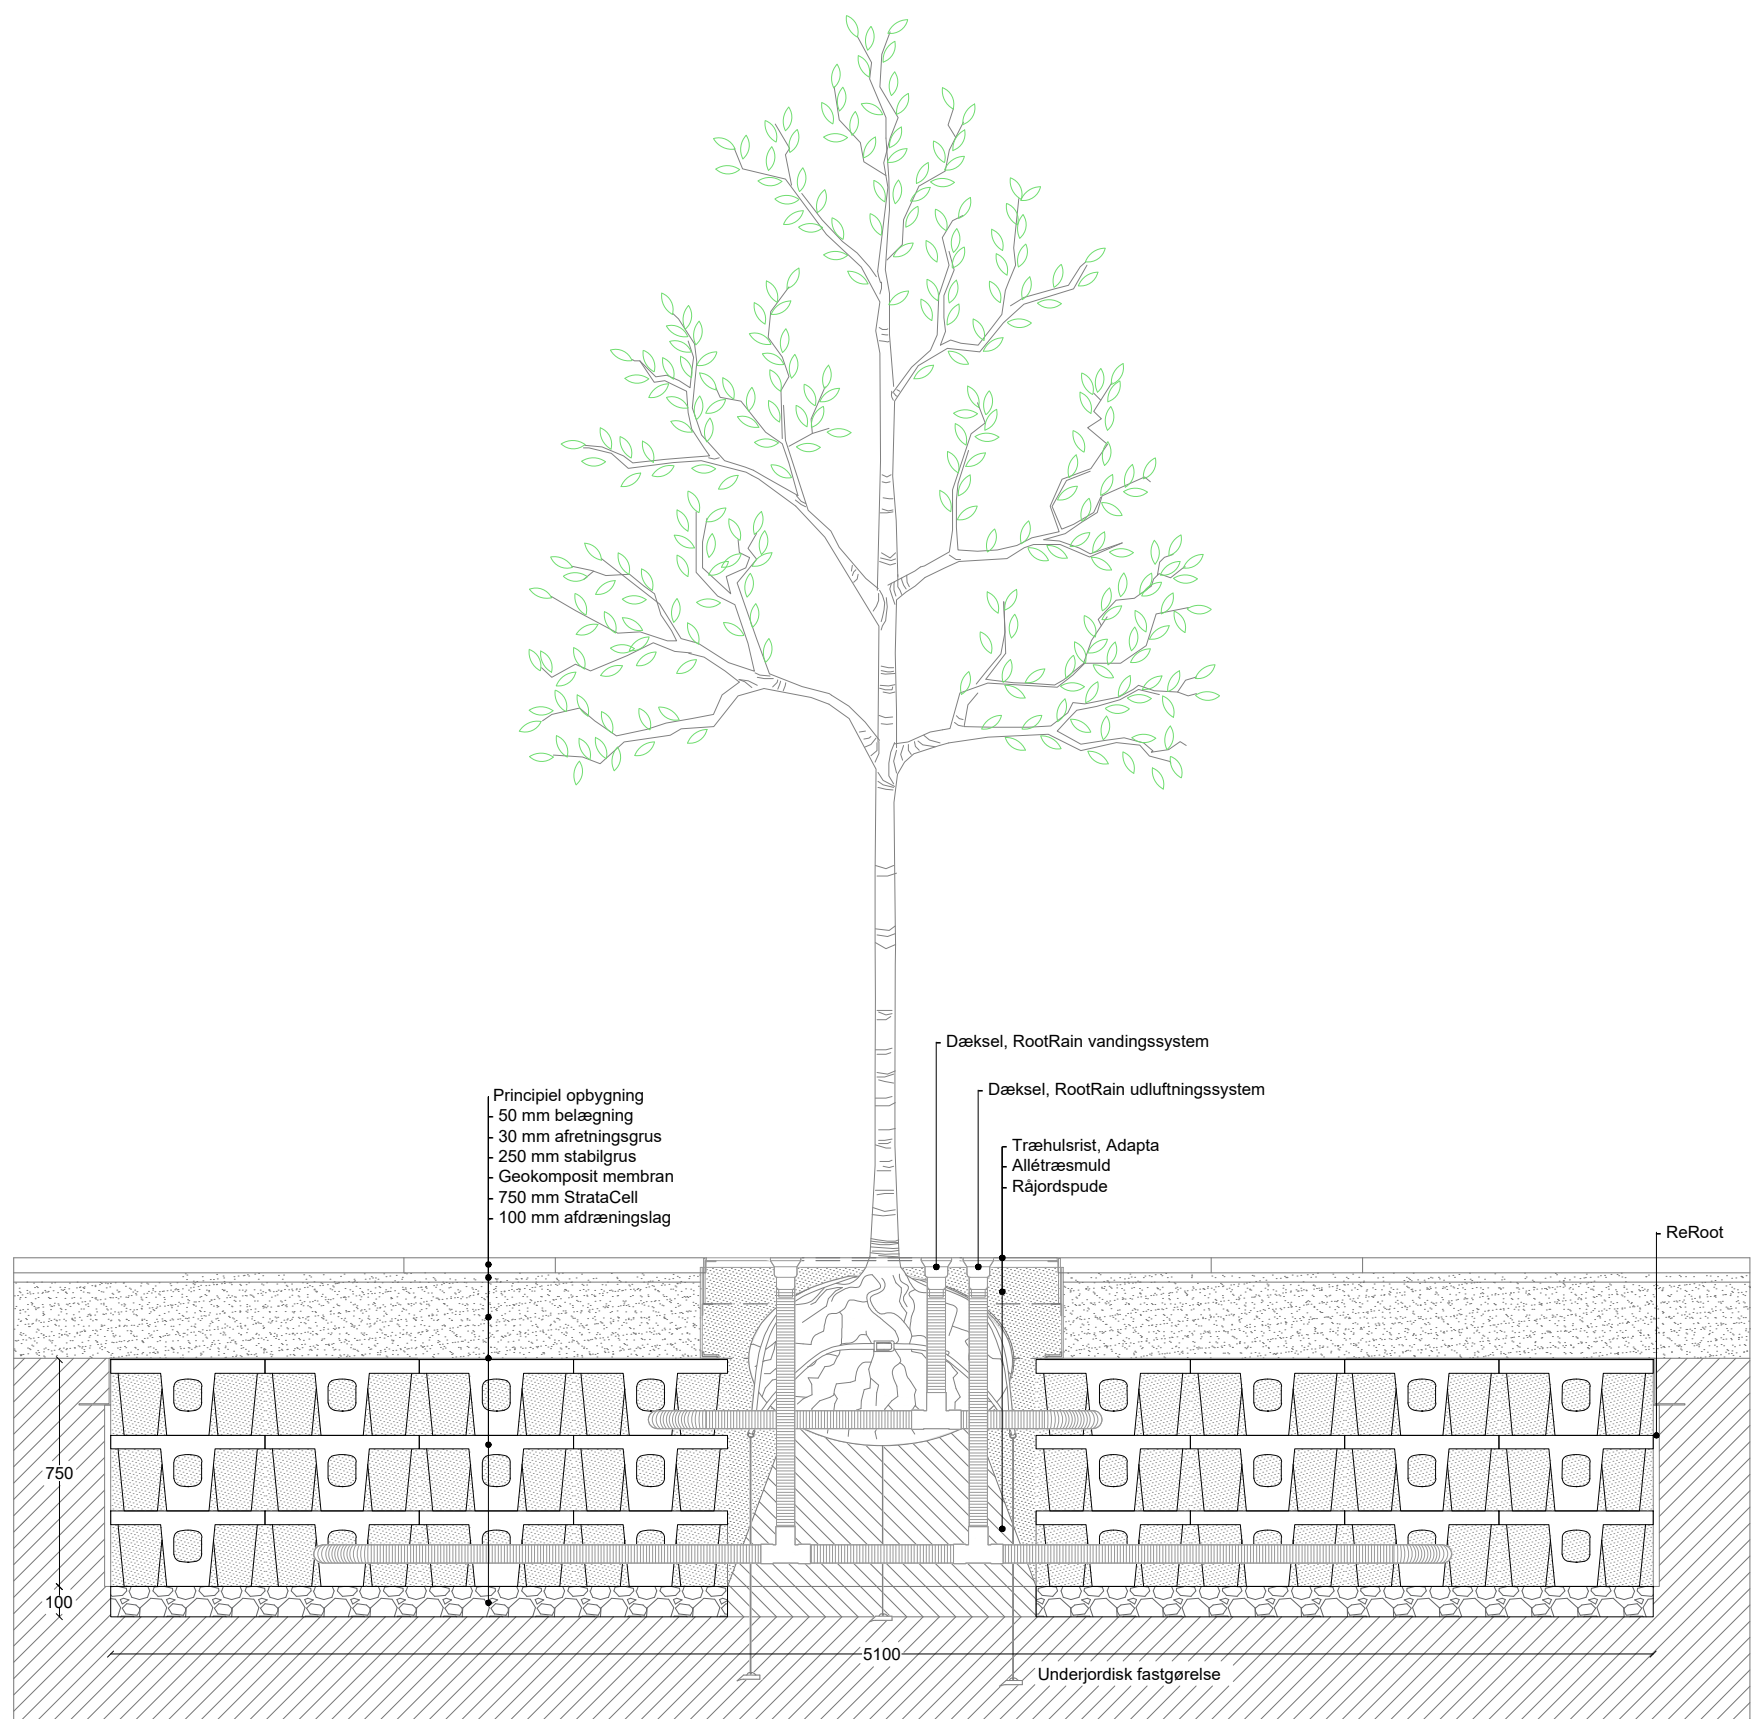

milford

Produkt navn:		StrataCell 3 lag - 5x5			Walgerholm 13-15 DK 3500 Værløse tel +45 44971099 www.milford.dk
Produkt kategori:		Træplantning	Tegningstype: Snit		
Dato: 20/09/2021	Initialer: AGJ	Skala: 1:25	Ark: A3	Rev.: 0	Side nr.: 1 af 1
Bemærk at principskitsen er et oplæg og således vejledende. Det påhviler den projekterende og/eller udførende dels at gennemgå det illustrerede og tilpasse det til den aktuelle anvendelse, dels at sikre at eventuelle mangler imødekommes og afhjælpes.