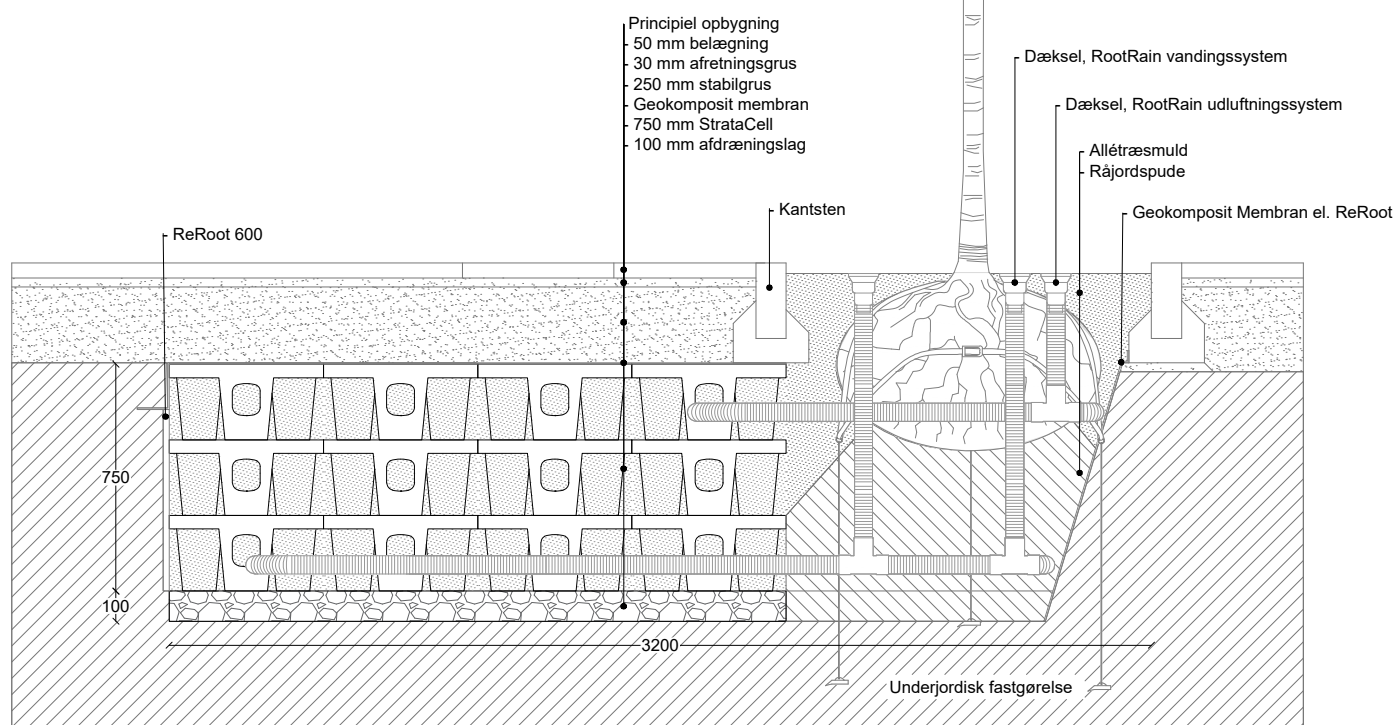

milford.

Produktnavn:		StrataCell 3 lag - 3x5			Walgerholm 13-15 DK 3500 Værløse tel +45 44971099 www.milford.dk
Produktkategori:	Træplantning	Tegningstype:	Snit		
Dato:	20/09/2021	Initialer:	AGJ	Skala:	1:25
		Ark:	A3	Rev.:	0
				Side nr.:	1 af 1
Bemærk at principskitsen er et oplæg og således vejledende. Det påhviler den projekterende og/eller udførende dels at gennemgå det illustrerede og tilpasse det til den aktuelle anvendelse, dels at sikre at eventuelle mangler imødekommes og afhjælpes.