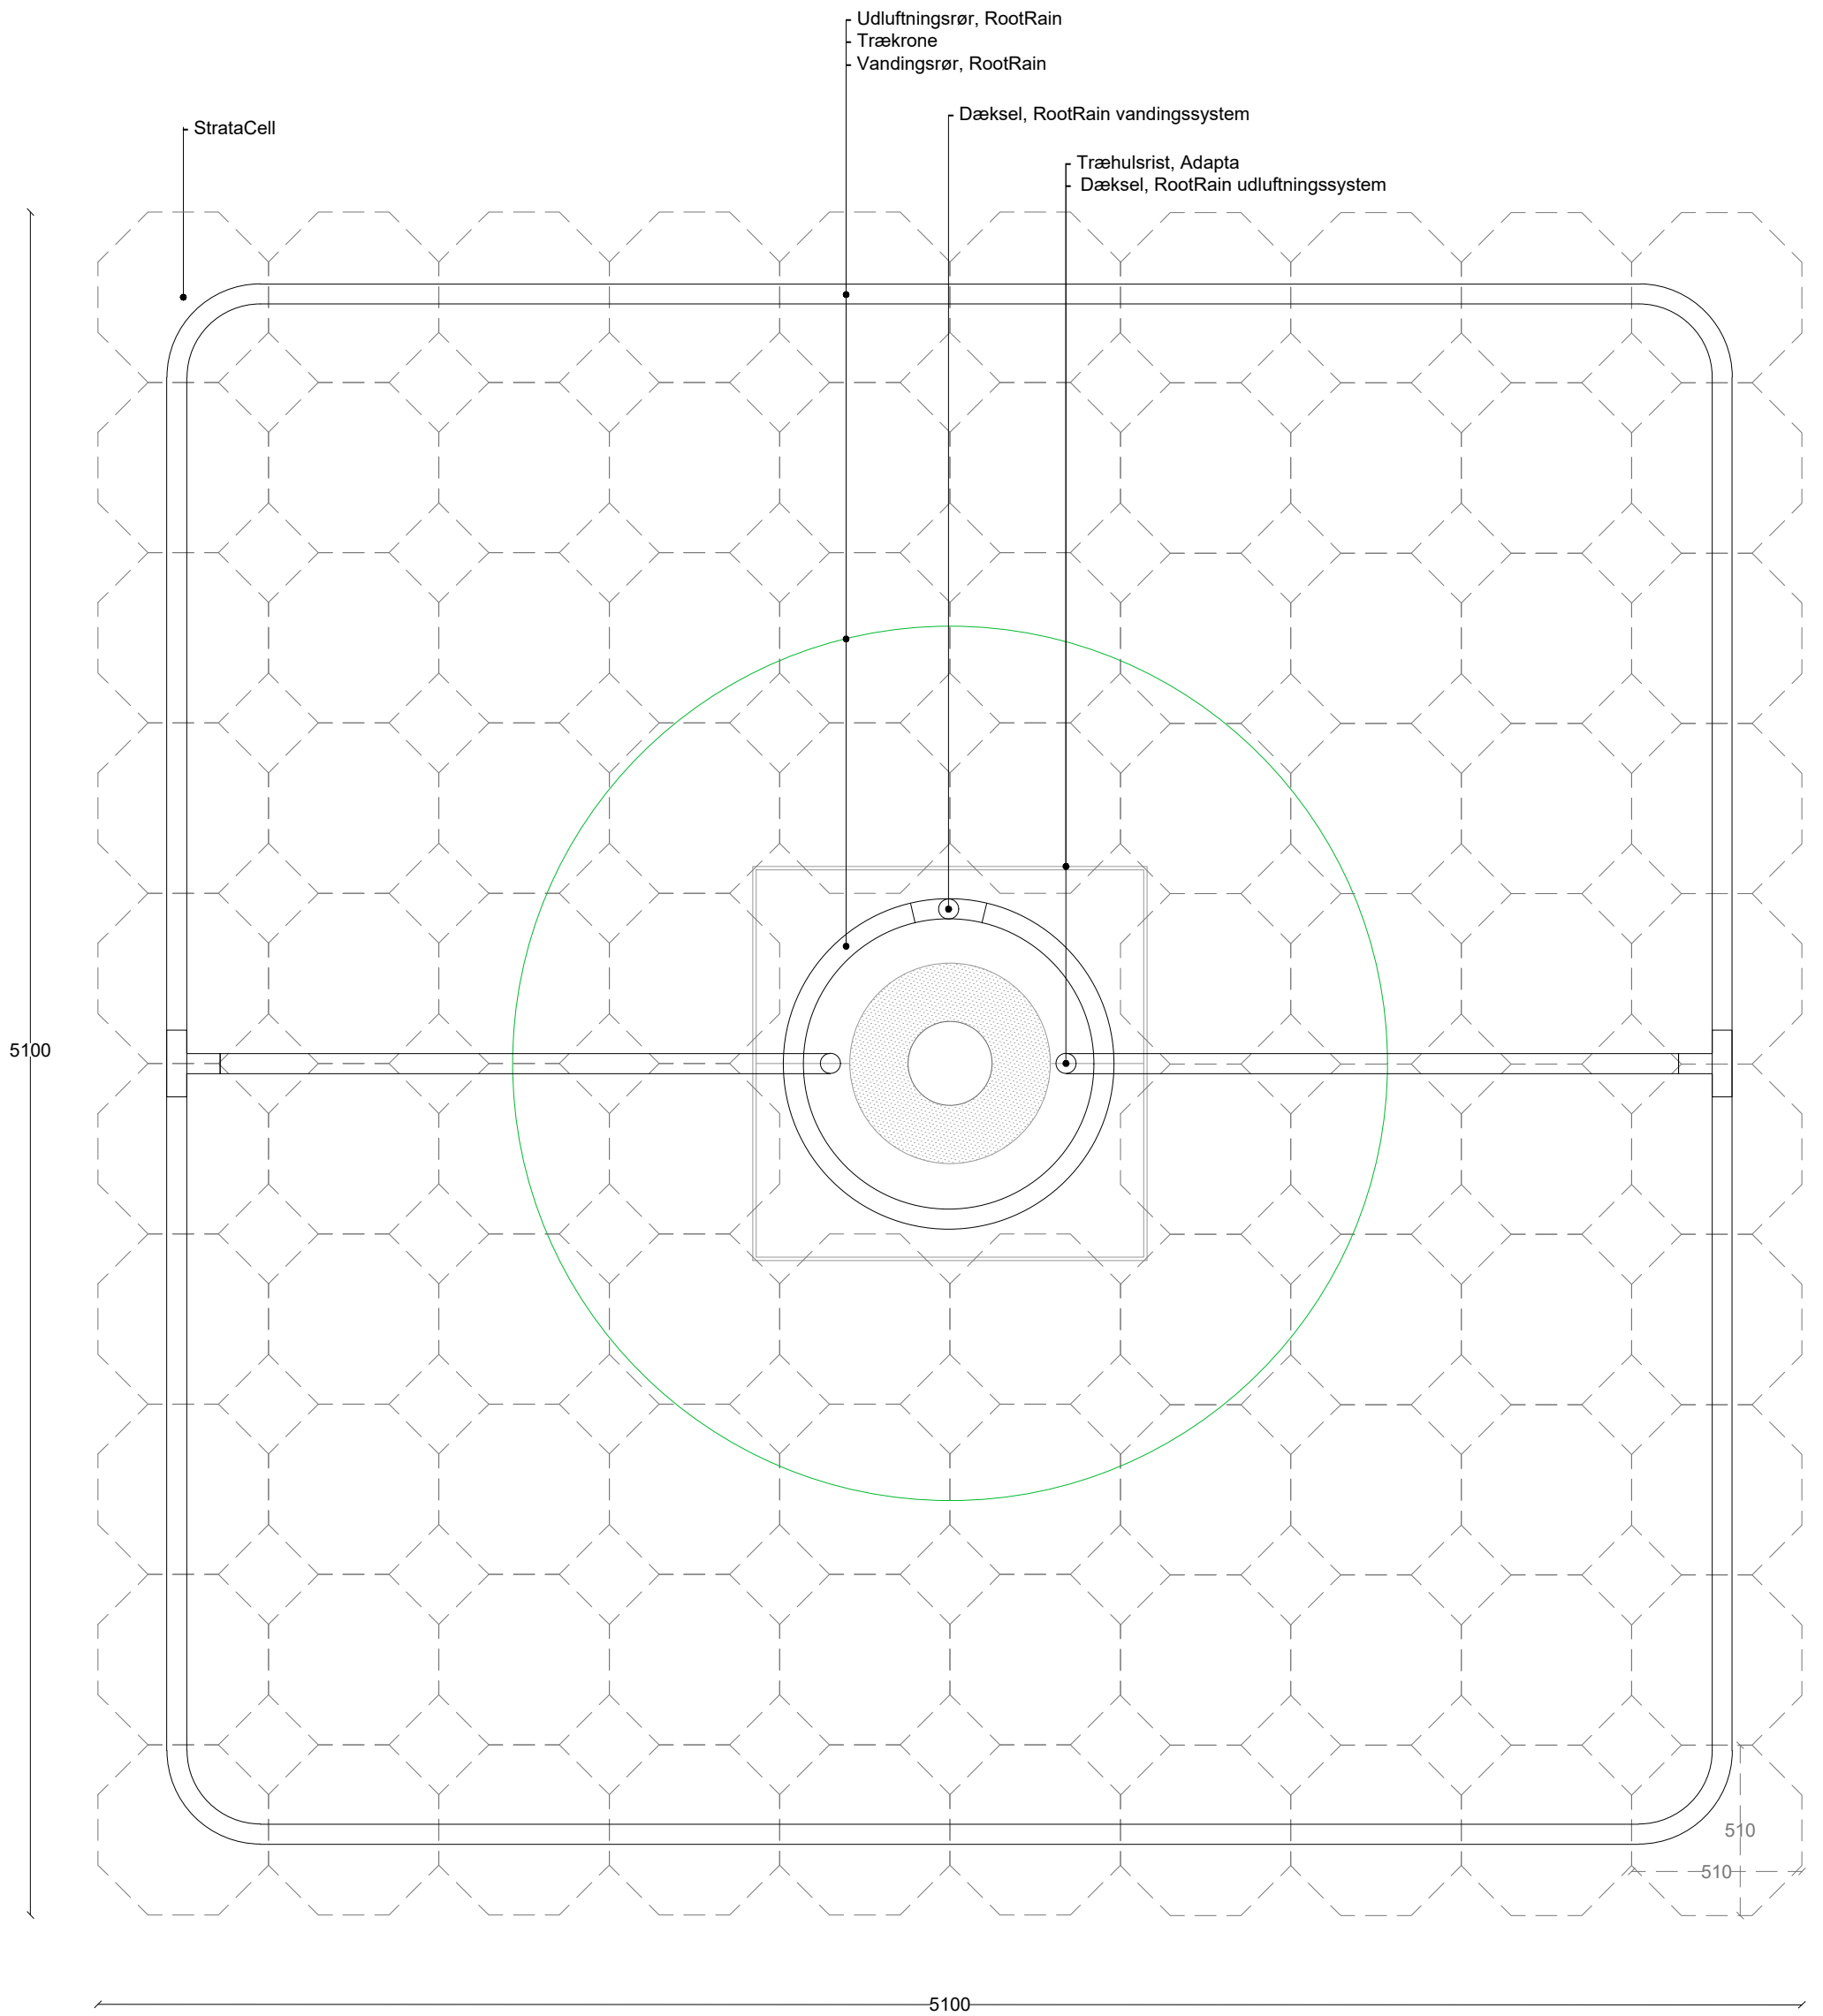

Produkt navn:		Plantehul 5x5			Walgerholm 13-15 DK 3500 Værløse tel +45 44971099 www.milford.dk						
Produkt kategori:		Træplantning	Tegningstype:		Snit						
Dato:	20/09/2021	Initialer:	AGJ	Skala:	1:25	Ark:	A3	Rev.:	0	Side nr.:	1 af 1
Bemærk at principskitsen er et oplæg og således vejledende. Det påhviler den projekterende og/eller udførende dels at gennemgå det illustrerede og tilpasse det til den aktuelle anvendelse, dels at sikre at eventuelle mangler imødekommes og afhjælpes.