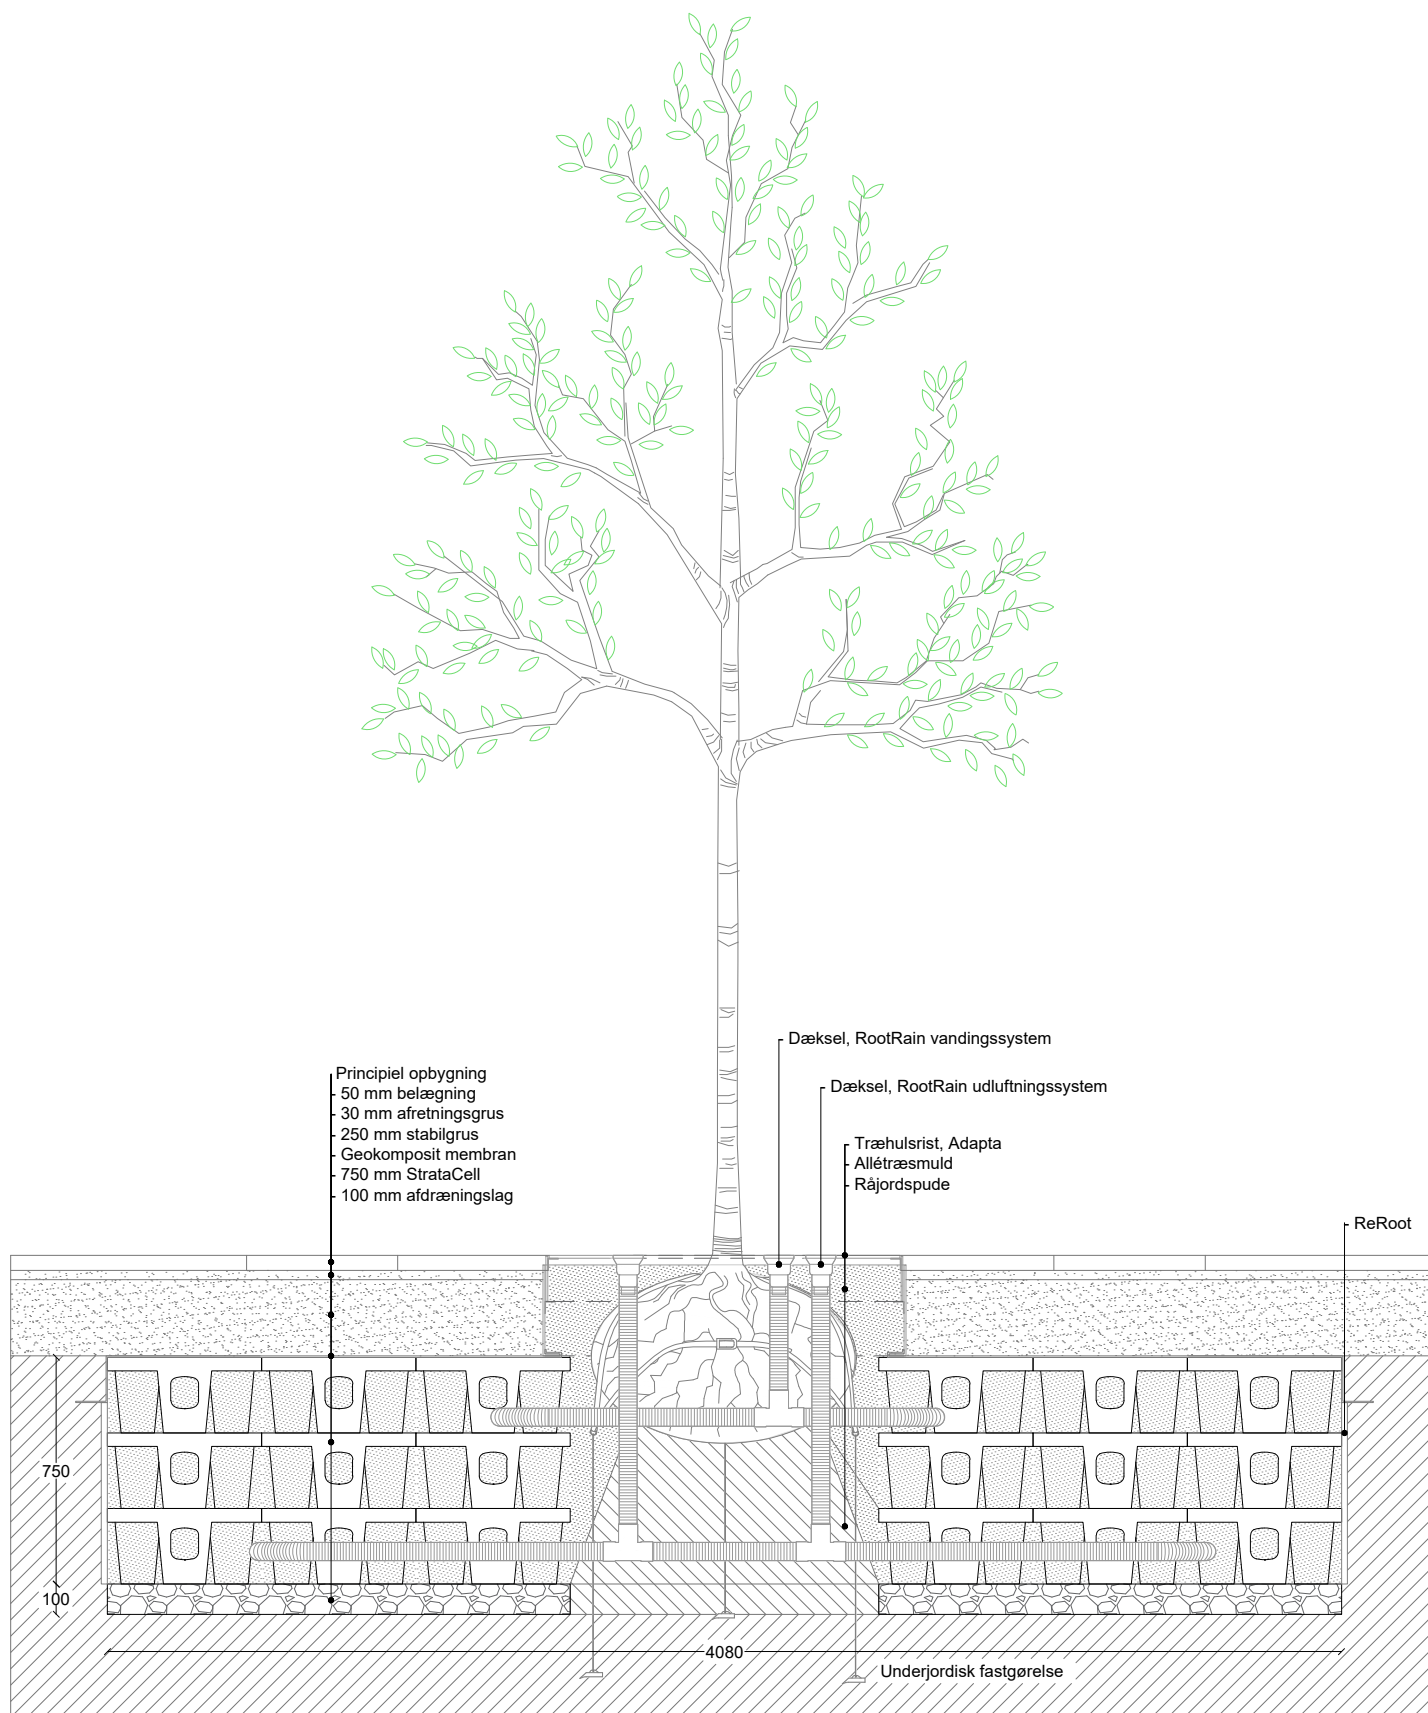

milford.

Produkt navn:	StrataCell 3 lag - 4x4				Walgerholm 13-15 DK 3500 Værløse tel +45 44971099 www.milford.dk
Produkt kategori:	Træplantning	Tegningstype:	Snit		
Dato: 20/09/2021	Initialer: AGJ	Skala: 1:25	Ark: A3	Rev.: 0	Side nr.: 1 af 1
Bemærk at principskitsen er et oplæg og således vejledende. Det påhviler den projekterende og/eller udførende dels at gennemgå det illustrerede og tilpasse det til den aktuelle anvendelse, dels at sikre at eventuelle mangler imødekommes og afhjælpes.