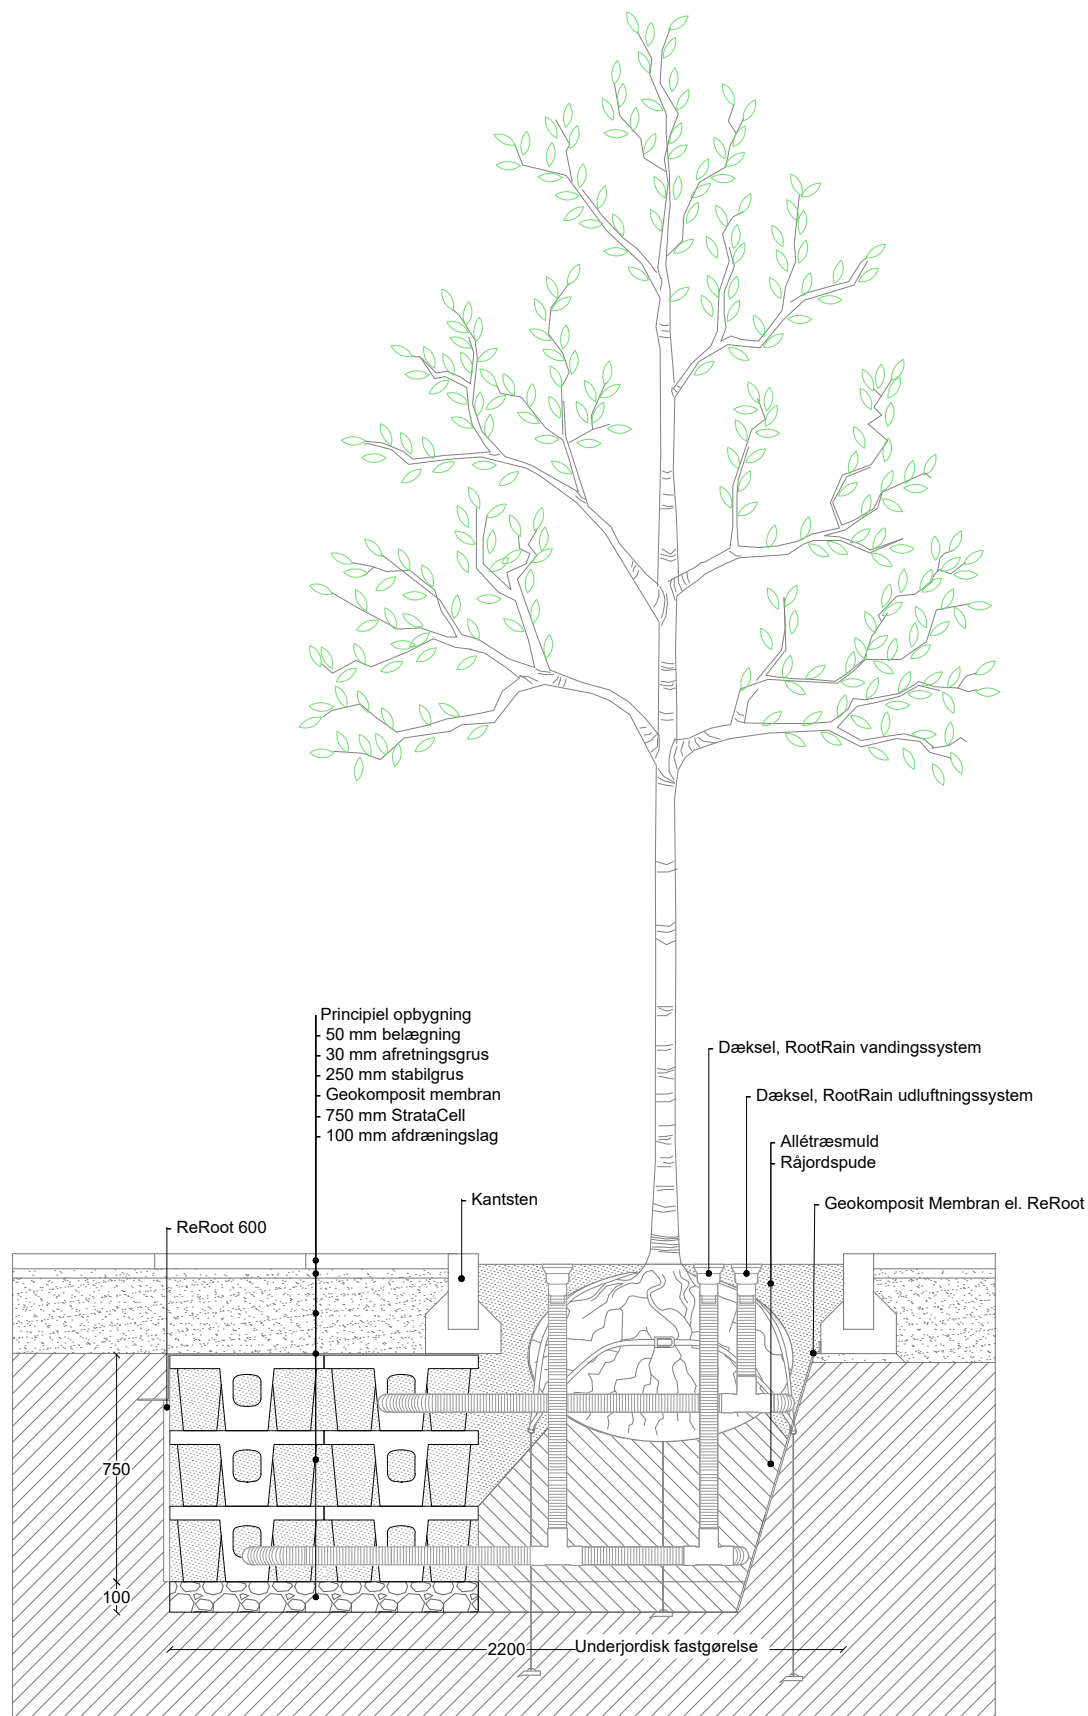

milford

Produktnavn:		StrataCell 2 lag - 3x3			Walgerholm 13-15 DK 3500 Værløse tel +45 44971099 www.milford.dk
Produktkategori:		Træplantning	Tegningstype: Snit		
Dato: 20/09/2021	Initialer: AGJ	Skala: 1:25	Ark: A3	Rev.: 0	Side nr.: 1 af 1
Bemærk at principskitsen er et oplæg og således vejledende. Det påhviler den projekterende og/eller udførende dels at gennemgå det illustrerede og tilpasse det til den aktuelle anvendelse, dels at sikre at eventuelle mangler imødekommes og afhjælpes.					

Produkt navn:		StrataCell 3 lag - 3x3			Walgerholm 13-15 DK 3500 Værløse tel +45 44971099 www.milford.dk
Produkt kategori:		Træplantning	Tegningstype: Snit		
Dato: 20/09/2021	Initialer: AGJ	Skala: 1:25	Ark: A3	Rev.: 0	Side nr.: 1 af 1
Bemærk at principskitsen er et oplæg og således vejledende. Det påhviler den projekterende og/eller udførende dels at gennemgå det illustrerede og tilpasse det til den aktuelle anvendelse, dels at sikre at eventuelle mangler imødekommes og afhjælpes.					

milford

Produktnavn:		StrataCell 2 lag - 2x3			Walgerholm 13-15 DK 3500 Værløse tel +45 44971099 www.milford.dk
Produktkategori:		Træplantning	Tegningstype: Snit		
Dato: 20/09/2021	Initialer: AGJ	Skala: 1:25	Ark: A3	Rev.: 0	Side nr.: 1 af 1
Bemærk at principskitsen er et oplæg og således vejledende. Det påhviler den projekterende og/eller udførende dels at gennemgå det illustrerede og tilpasse det til den aktuelle anvendelse, dels at sikre at eventuelle mangler imødekommes og afhjælpes.					