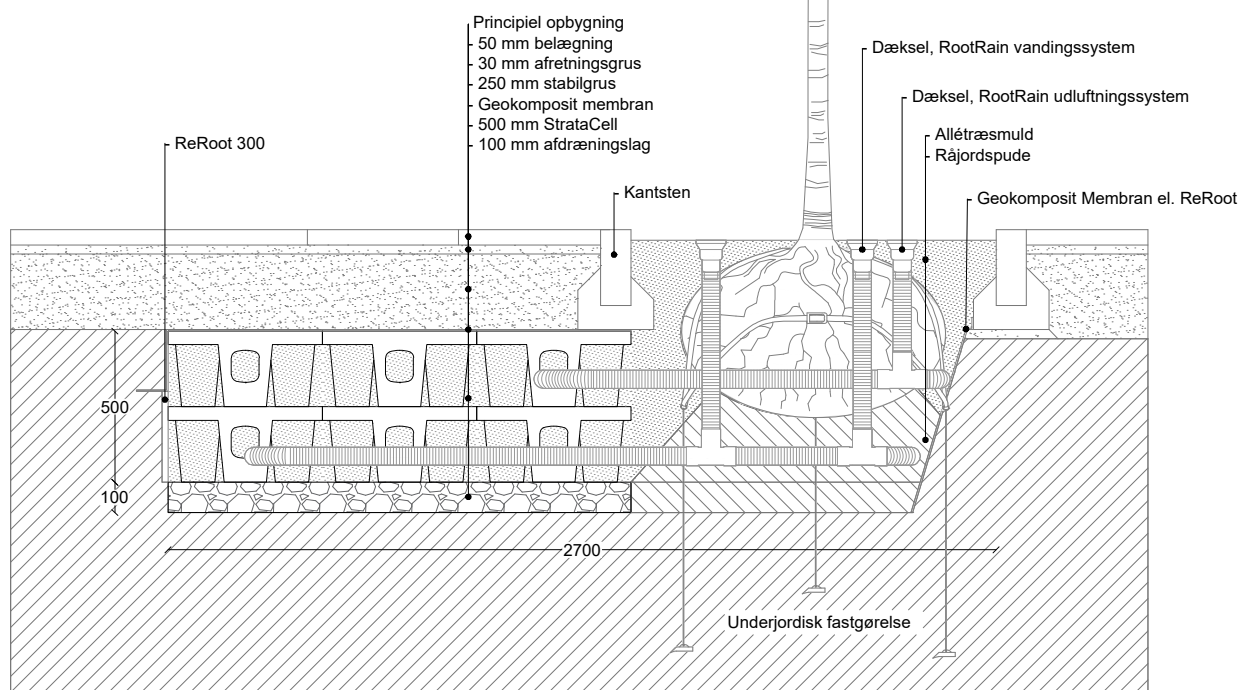

milford

Produktnavn:		StrataCell 2 lag - 3x4			Walgerholm 13-15 DK 3500 Værløse tel +45 44971099 www.milford.dk
Produktkategori:		Træplantning	Tegningstype: Snit		
Dato: 20/09/2021	Initialer: AGJ	Skala: 1:25	Ark: A3	Rev.: 0	Side nr.: 1 af 1
Bemærk at principskitsen er et oplæg og således vejledende. Det påhviler den projekterende og/eller udførende dels at gennemgå det illustrerede og tilpasse det til den aktuelle anvendelse, dels at sikre at eventuelle mangler imødekommes og afhjælpes.