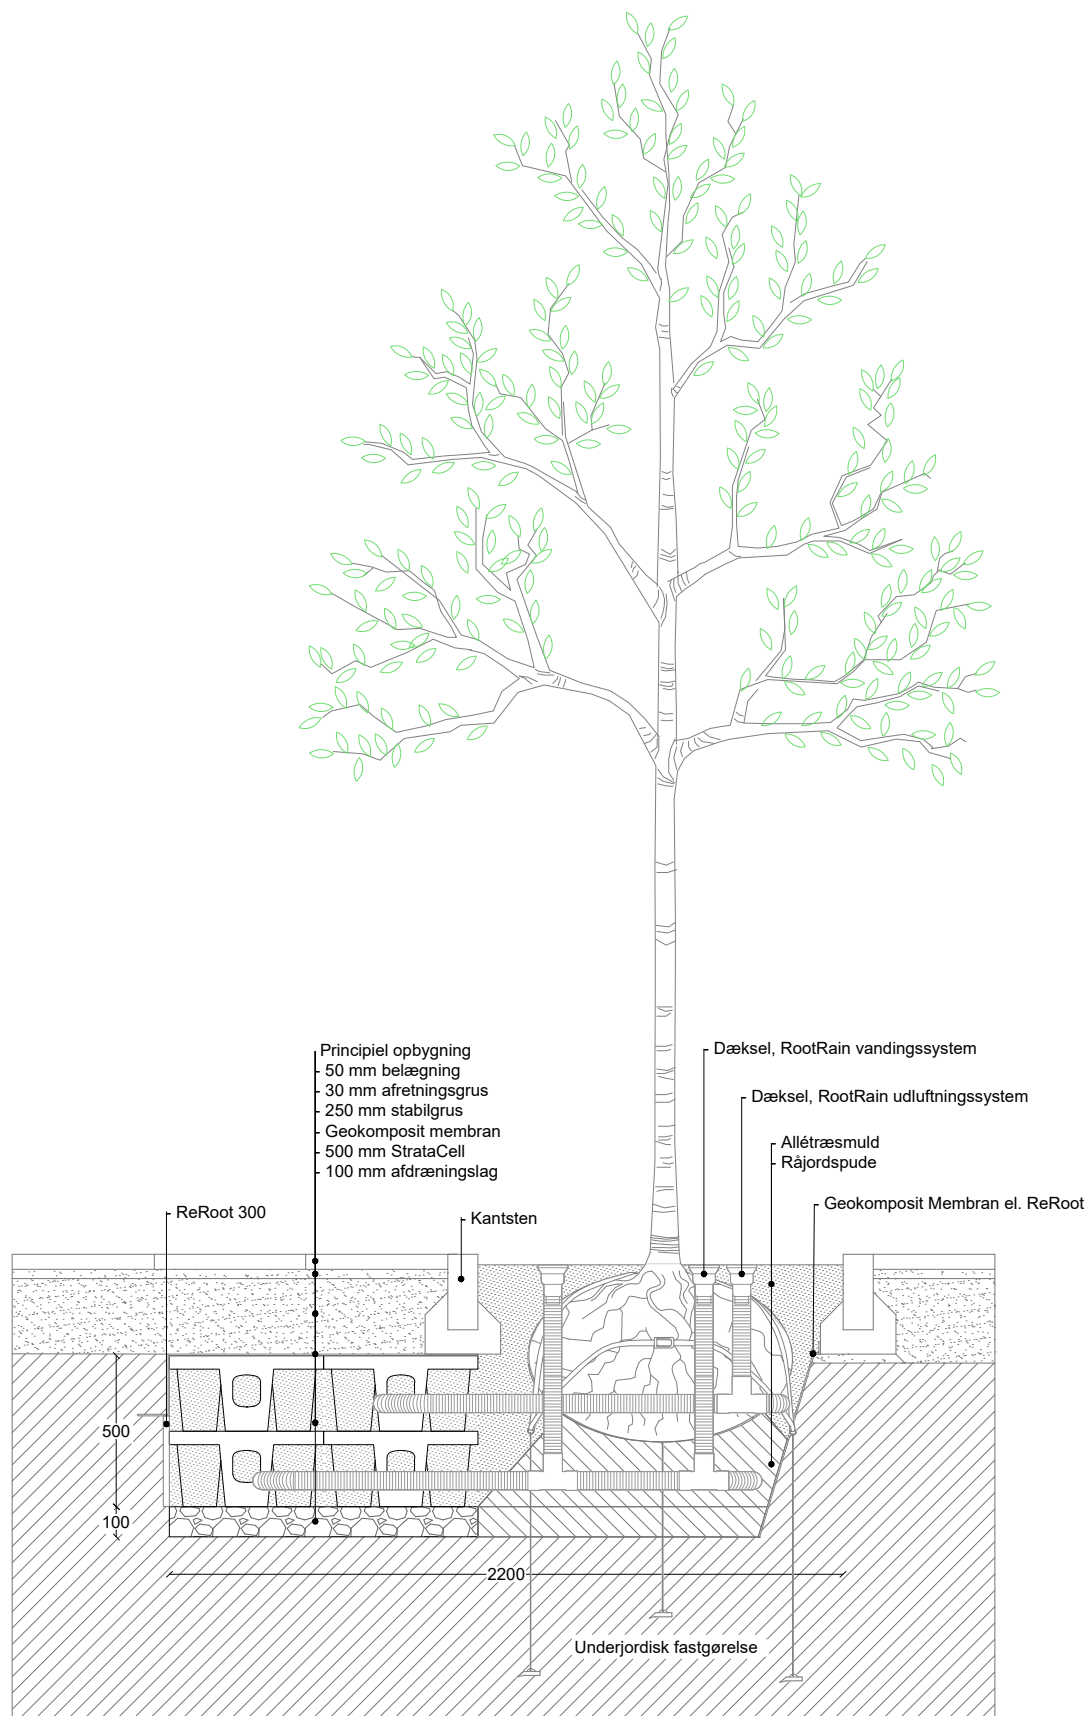

milford

Produktnavn:		StrataCell 2 lag - 3x3			Walgerholm 13-15 DK 3500 Værløse tel +45 44971099 www.milford.dk
Produktkategori:		Træplantning	Tegningstype: Snit		
Dato: 20/09/2021	Initialer: AGJ	Skala: 1:25	Ark: A3	Rev.: 0	Side nr.: 1 af 1
Bemærk at principskitsen er et oplæg og således vejledende. Det påhviler den projekterende og/eller udførende dels at gennemgå det illustrerede og tilpasse det til den aktuelle anvendelse, dels at sikre at eventuelle mangler imødekommes og afhjælpes.					

Produkt navn:		StrataCell 3 lag - 3x3			Walgerholm 13-15 DK 3500 Værløse tel +45 44971099 www.milford.dk
Produkt kategori:		Træplantning	Tegningstype: Snit		
Dato: 20/09/2021	Initialer: AGJ	Skala: 1:25	Ark: A3	Rev.: 0	Side nr.: 1 af 1
Bemærk at principskitsen er et oplæg og således vejledende. Det påhviler den projekterende og/eller udførende dels at gennemgå det illustrerede og tilpasse det til den aktuelle anvendelse, dels at sikre at eventuelle mangler imødekommes og afhjælpes.					

milford

Produktnavn:		StrataCell 2 lag - 2x3			Walgerholm 13-15 DK 3500 Værløse tel +45 44971099 www.milford.dk
Produktkategori:		Træplantning	Tegningstype: Snit		
Dato: 20/09/2021	Initialer: AGJ	Skala: 1:25	Ark: A3	Rev.: 0	Side nr.: 1 af 1
Bemærk at principskitsen er et oplæg og således vejledende. Det påhviler den projekterende og/eller udførende dels at gennemgå det illustrerede og tilpasse det til den aktuelle anvendelse, dels at sikre at eventuelle mangler imødekommes og afhjælpes.					