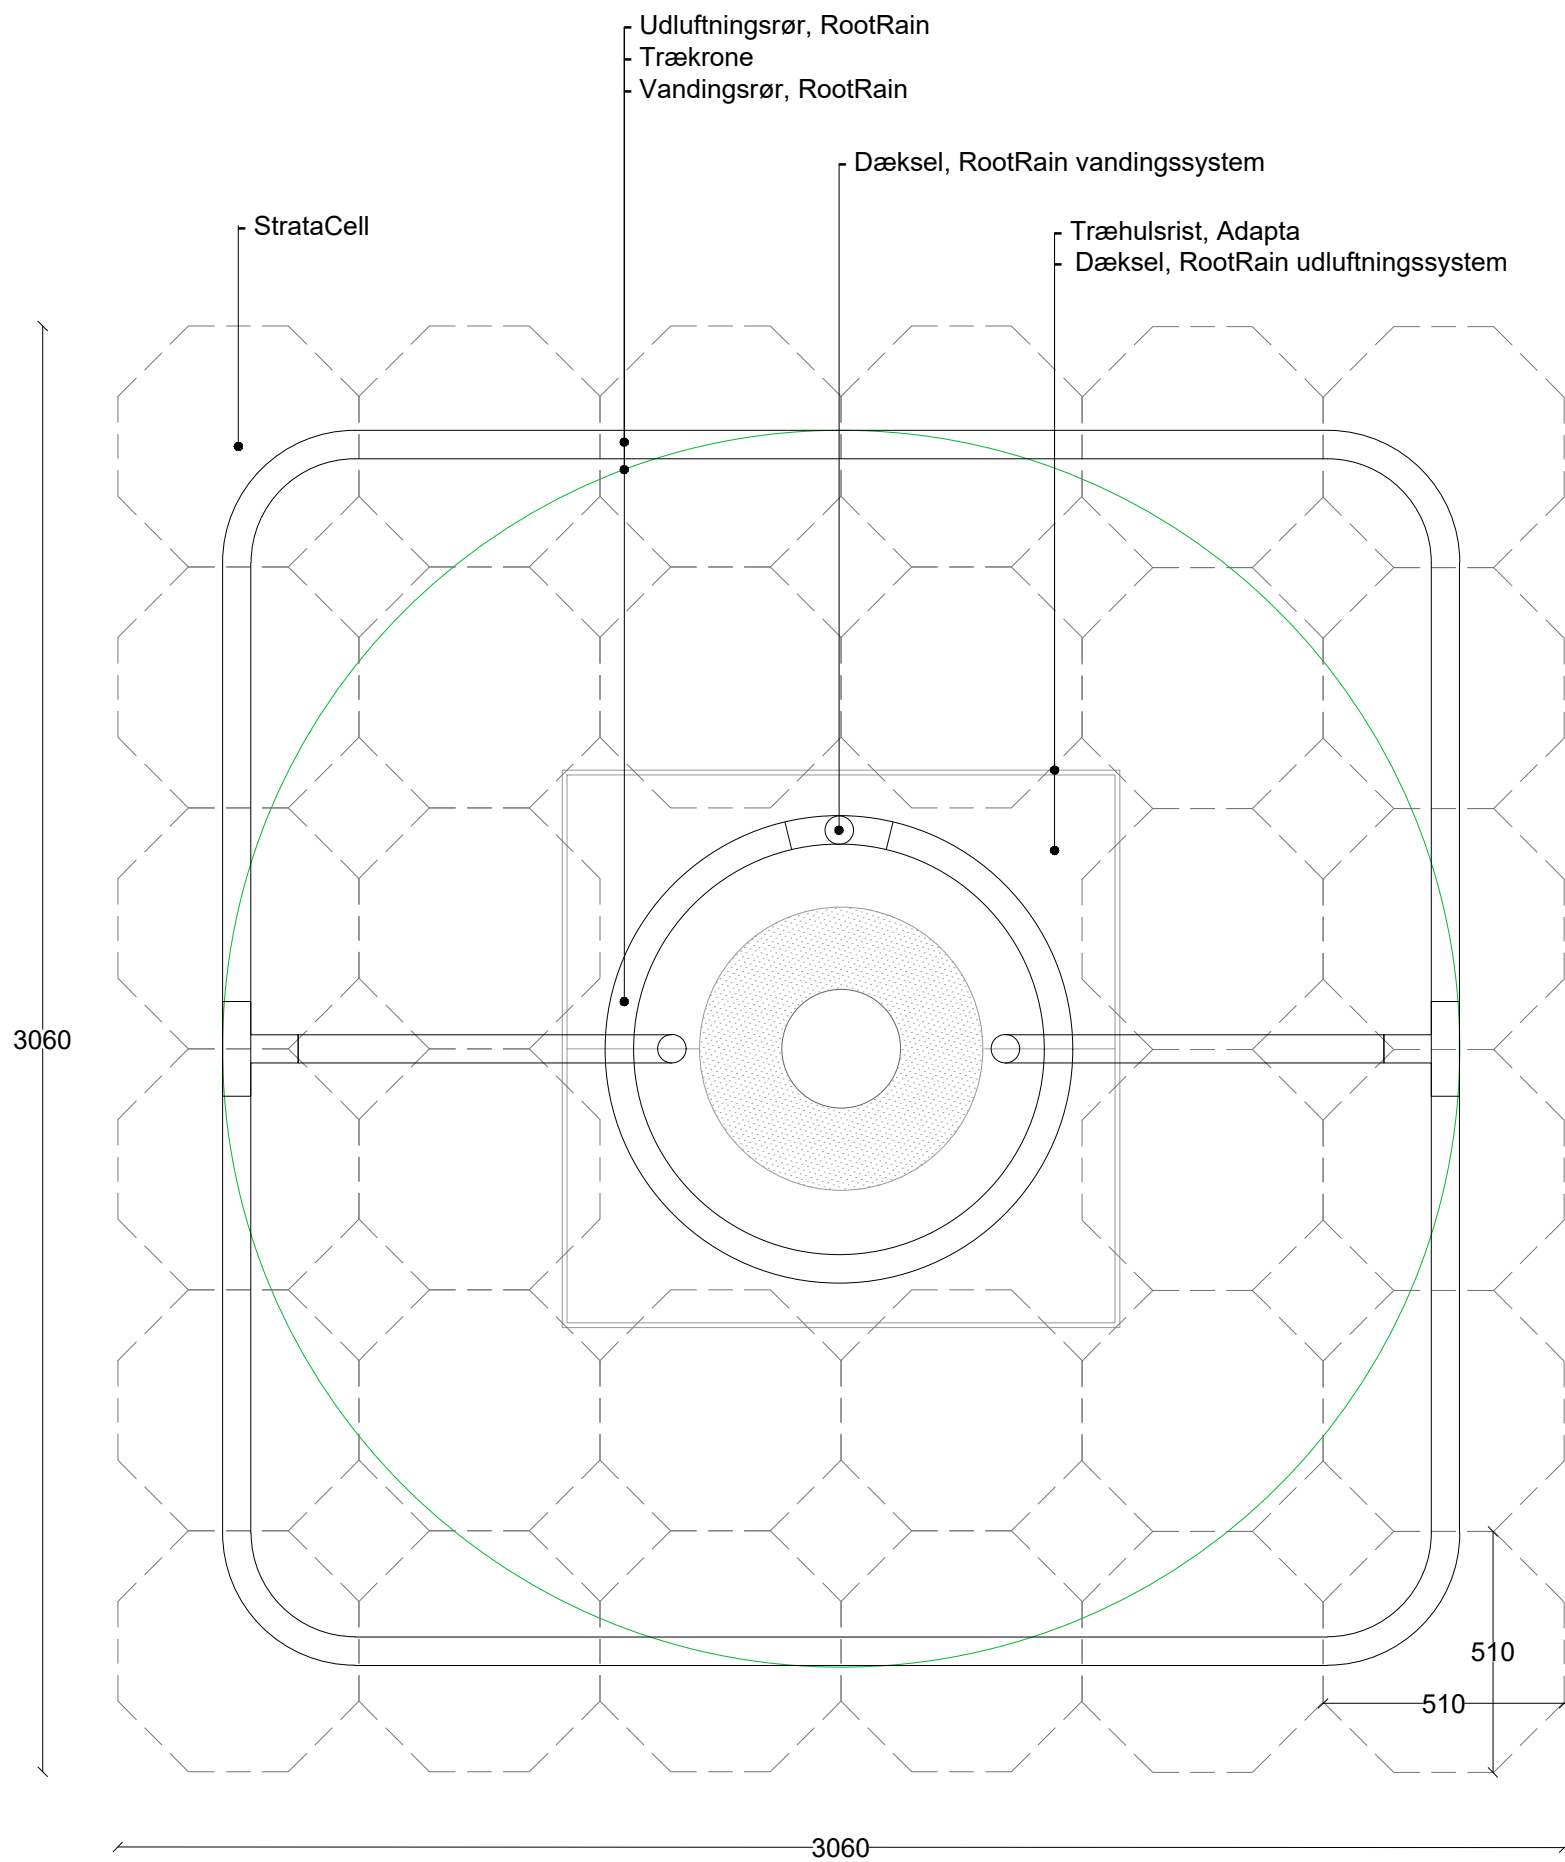

milford

Produkt navn:		Plantehul 3x3			Walgerholm 13-15 DK 3500 Værløse tel +45 44971099 www.milford.dk
Produkt kategori:		Træplantning	Tegningstype: Snit		
Dato: 20/09/2021	Initialer: AGJ	Skala: 1:25	Ark: A3	Rev.: 0	Side nr.: 1 af 1
Bemærk at principskissen er et oplæg og således vejledende. Det påhviler den projekterende og/eller udførende dels at gennemgå det illustrerede og tilpasse det til den aktuelle anvendelse, dels at sikre at eventuelle mangler imødekommes og afhjælpes.