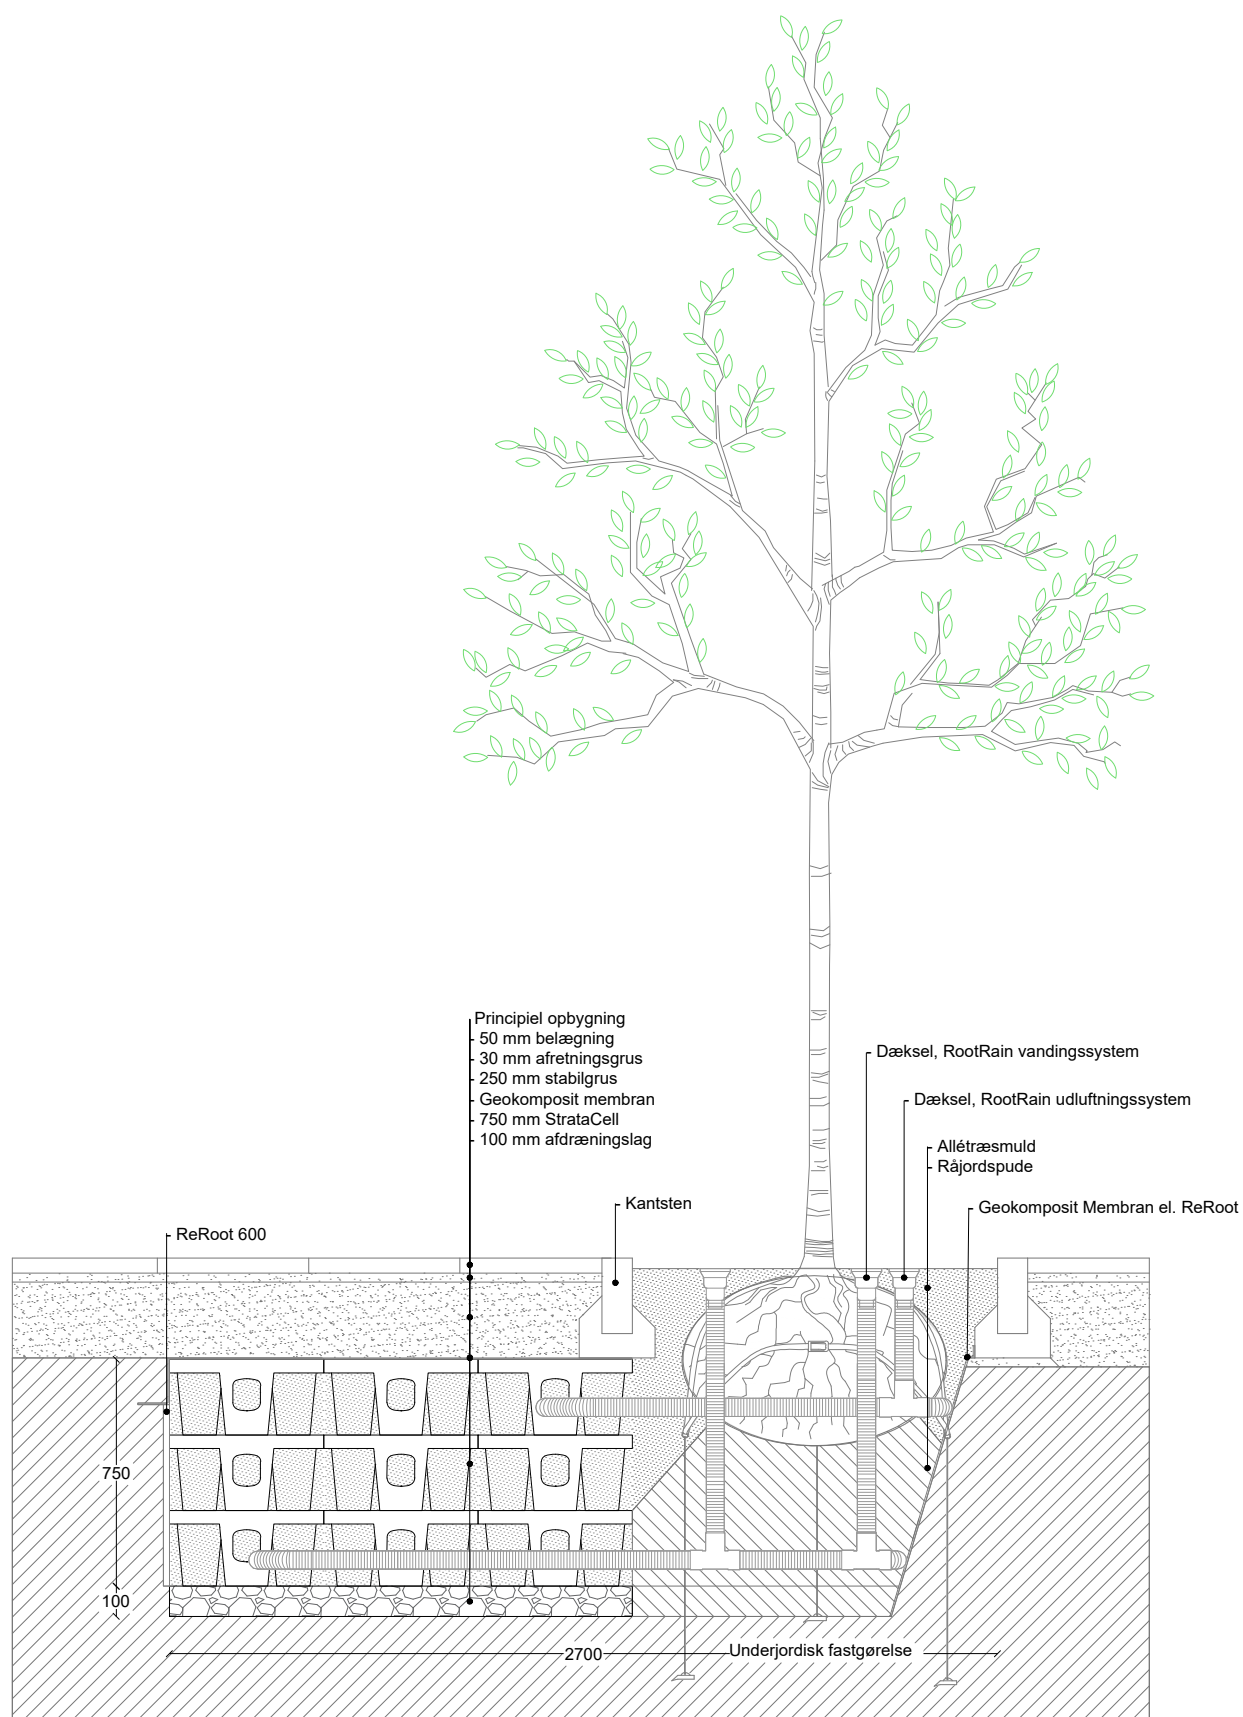

milford

Produktnavn:		StrataCell 3 lag - 3x4			Walgerholm 13-15 DK 3500 Værløse tel +45 44971099 www.milford.dk
Produktkategori:		Træplantning	Tegningstype: Snit		
Dato: 20/09/2021	Initialer: AGJ	Skala: 1:25	Ark: A3	Rev.: 0	Side nr.: 1 af 1
Bemærk at principskitsen er et oplæg og således vejledende. Det påhviler den projekterende og/eller udførende dels at gennemgå det illustrerede og tilpasse det til den aktuelle anvendelse, dels at sikre at eventuelle mangler imødekommes og afhjælpes.