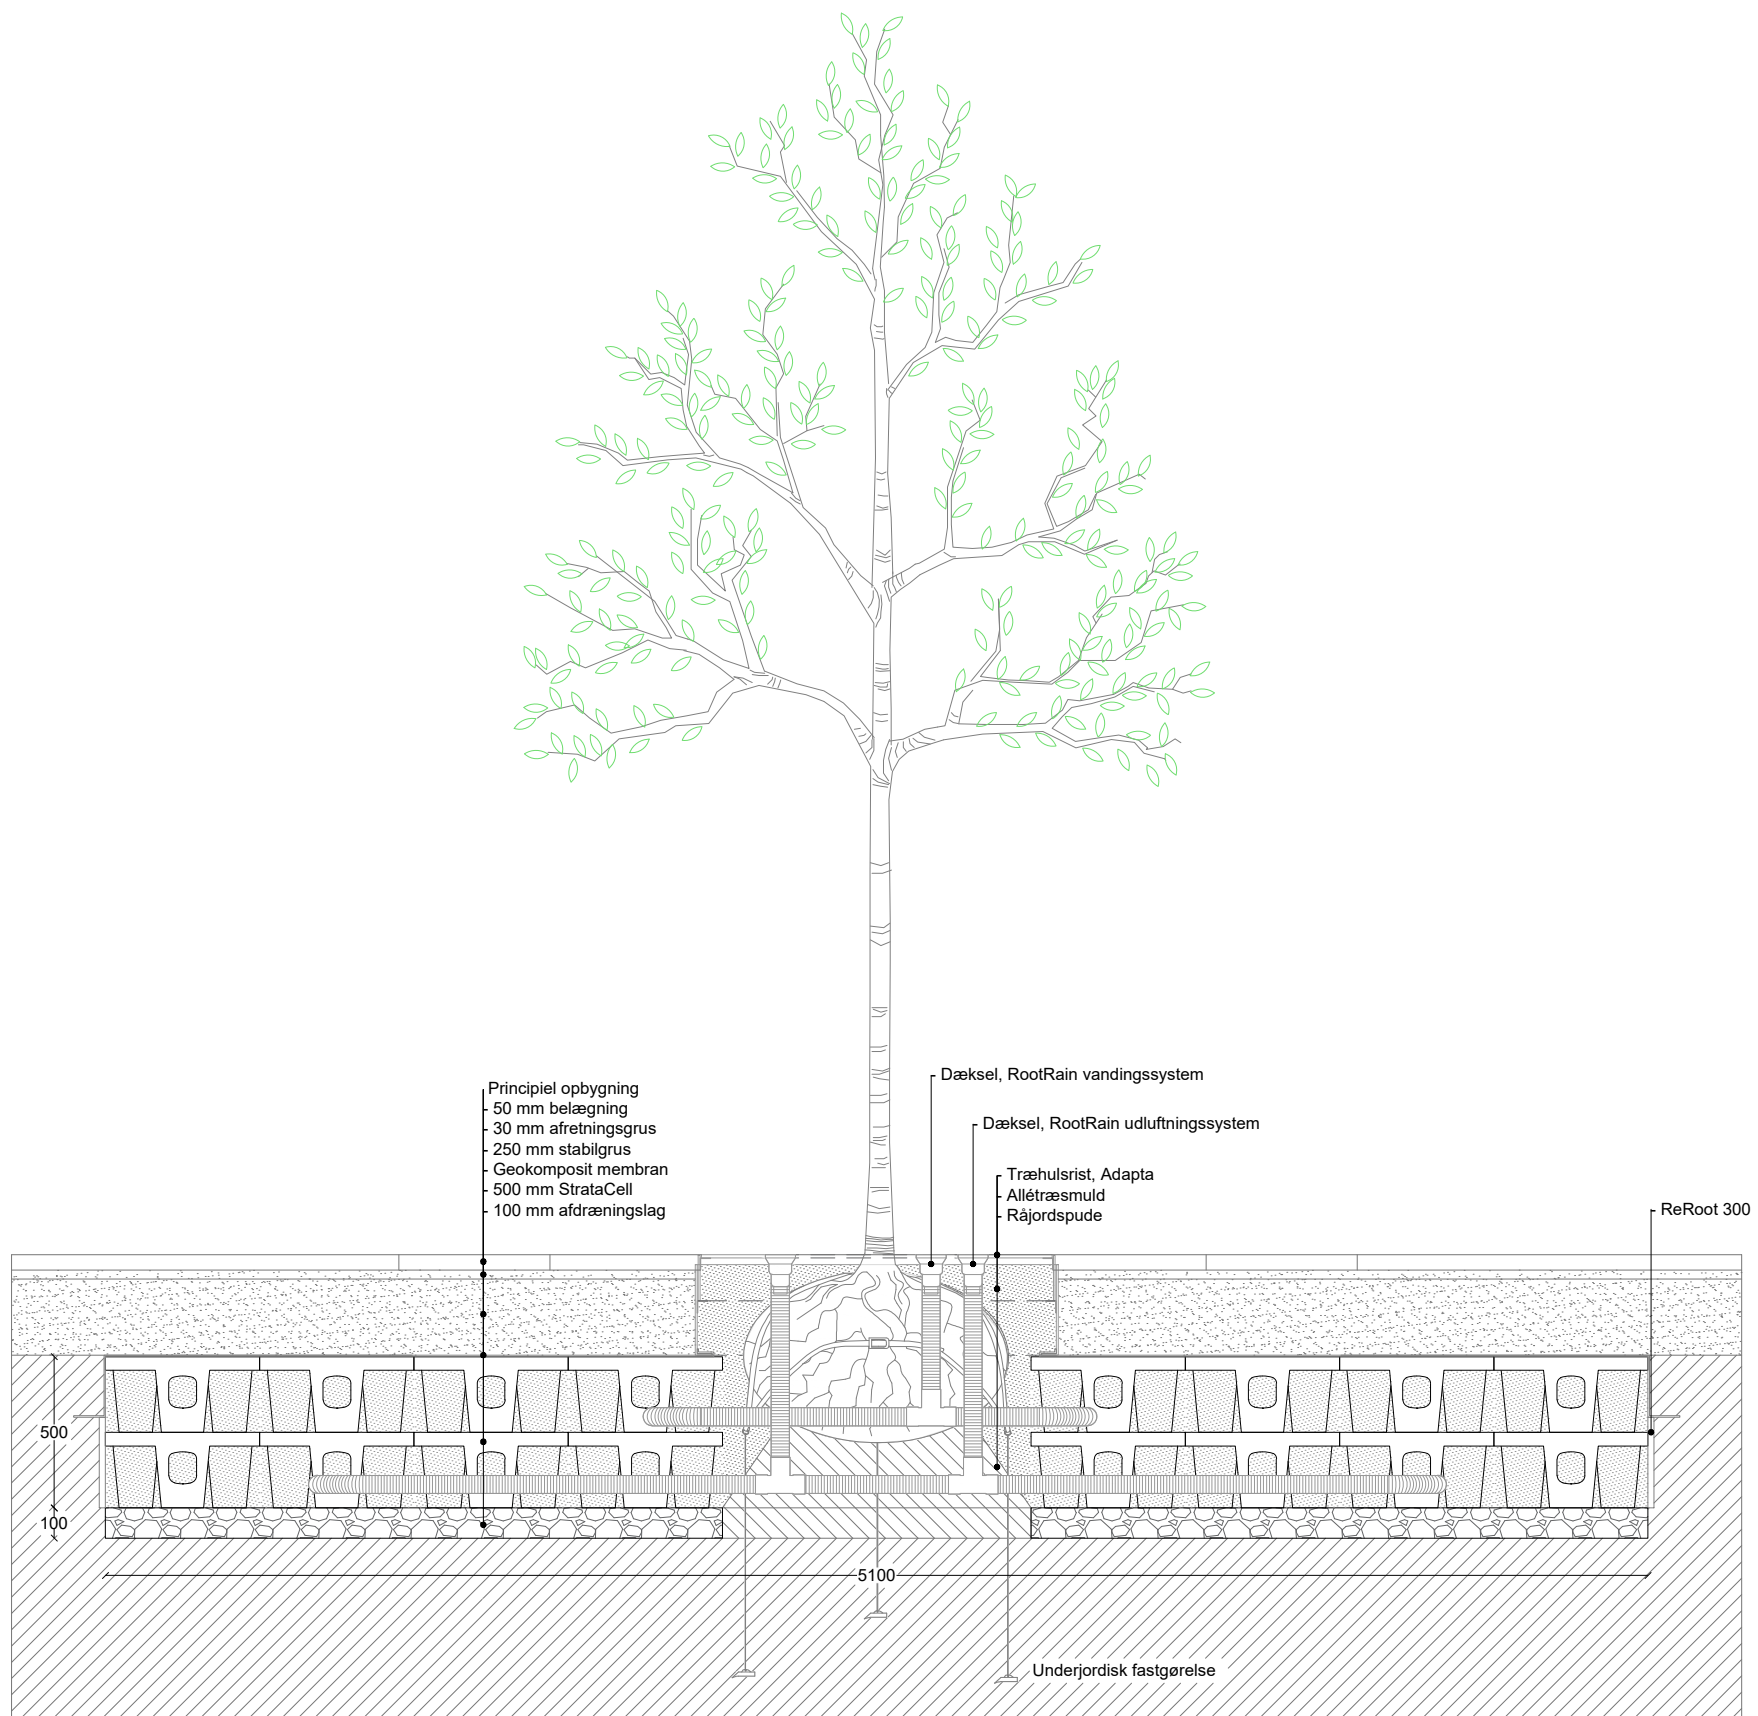

milford

Produktnavn:		StrataCell 2 lag - 5x5			Walgerholm 13-15 DK 3500 Værløse tel +45 44971099 www.milford.dk
Produktkategori:		Træplantning	Tegningstype: Snit		
Dato: 20/09/2021	Initialer: AGJ	Skala: 1:25	Ark: A3	Rev.: 0	Side nr.: 1 af 1
Bemærk at principskiten er et oplæg og således vejledende. Det påhviler den projekterende og/eller udførende dels at gennemgå det illustrerede og tilpasse det til den aktuelle anvendelse, dels at sikre at eventuelle mangler imødekommes og afhjælpes.