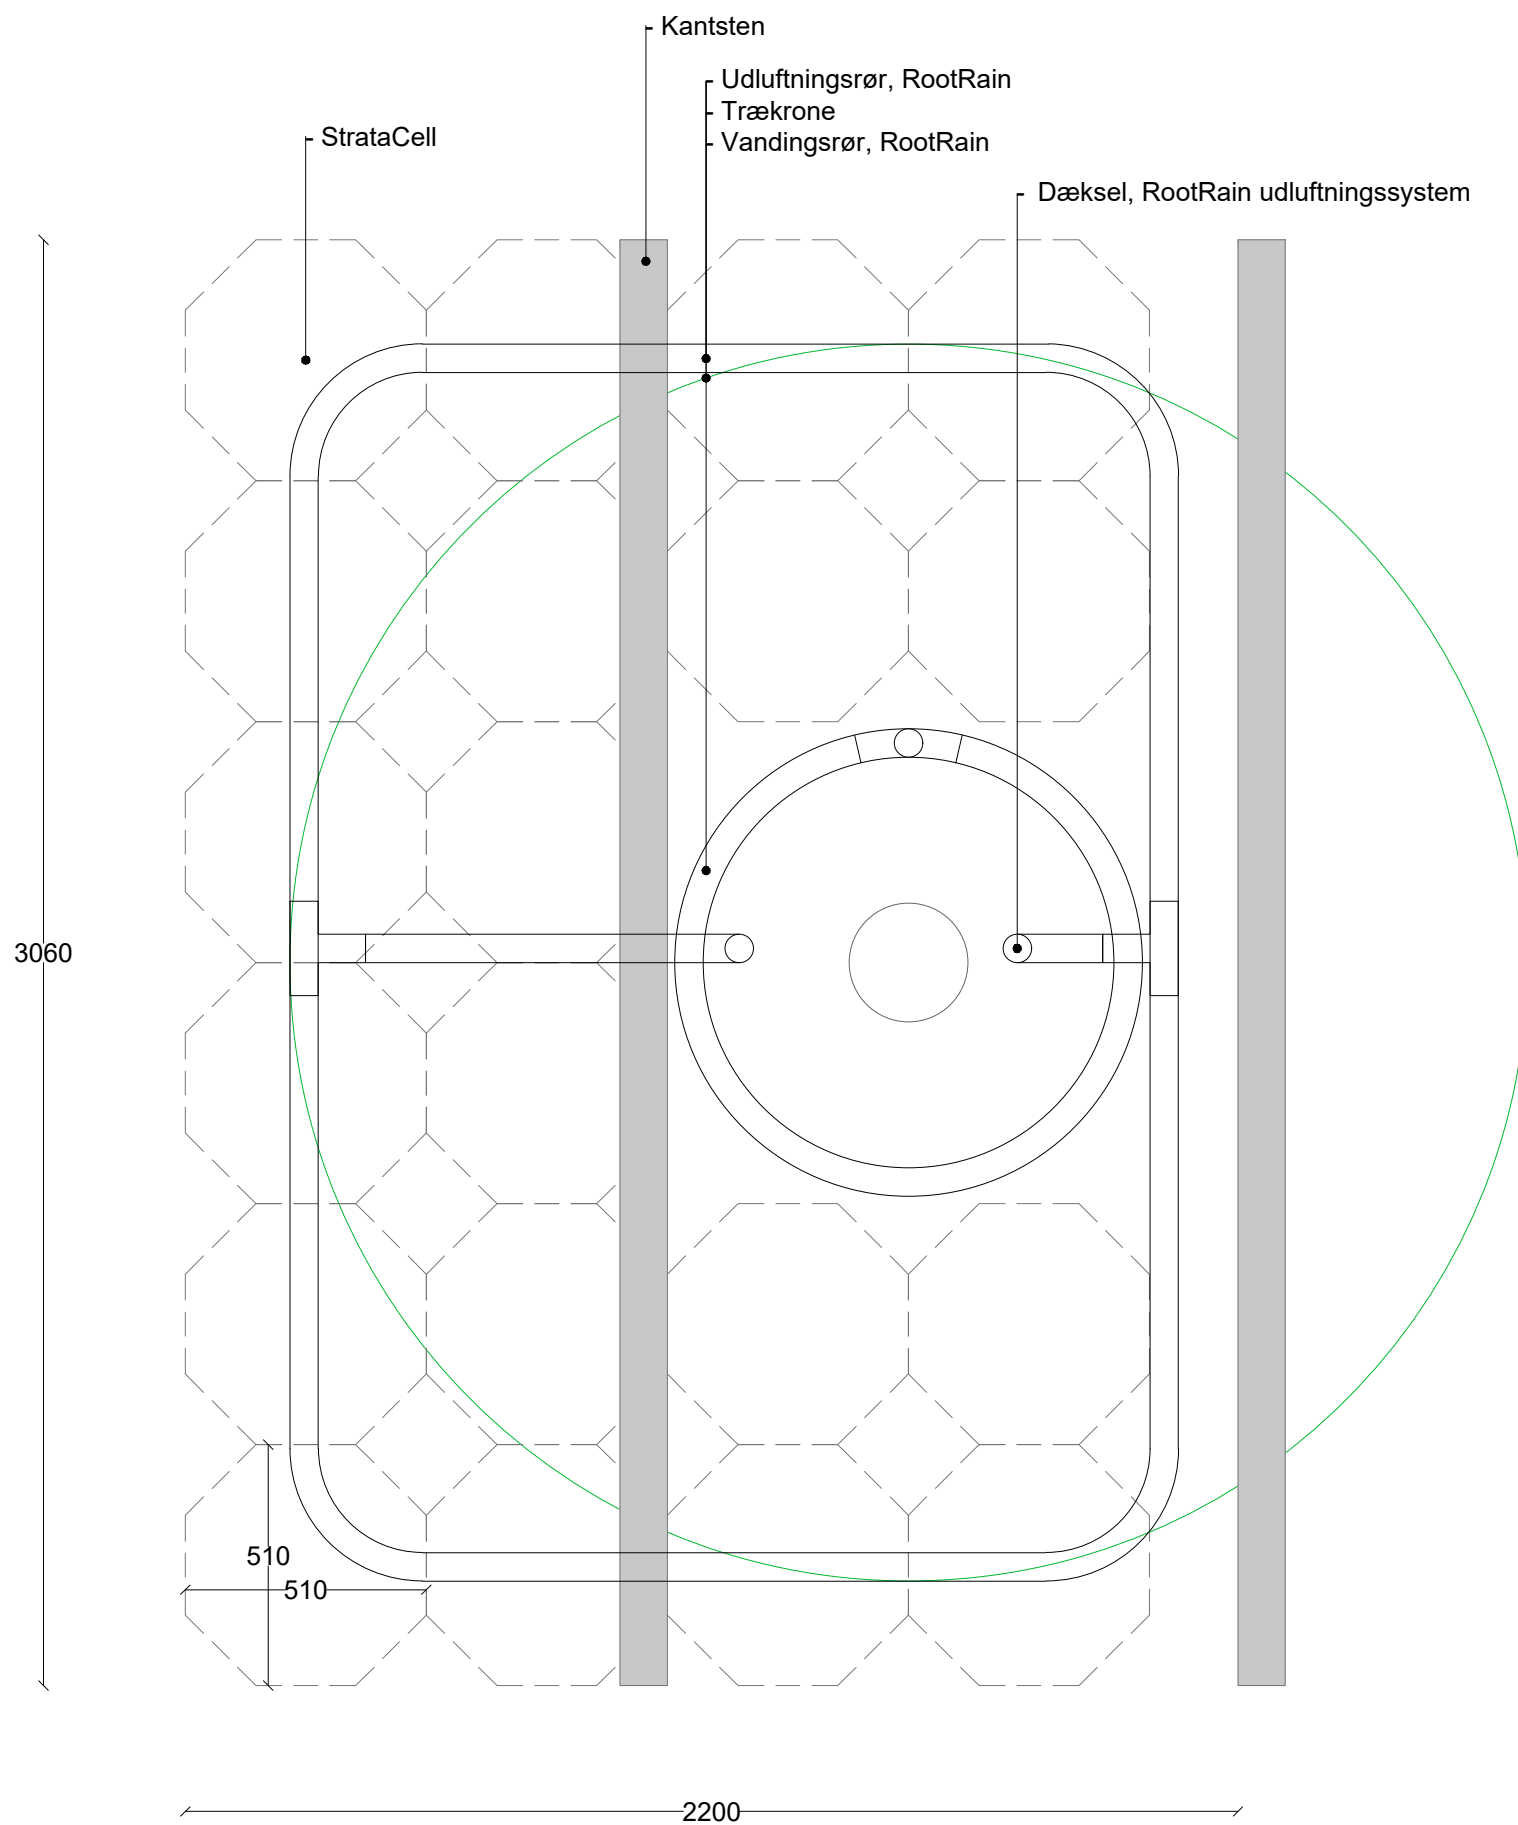

milford

Produkt navn:		StrataCell 3 lag - 5x5			Walgerholm 13-15 DK 3500 Værløse tel +45 44971099 www.milford.dk
Produkt kategori:		Træplantning	Tegningstype: Snit		
Dato: 20/09/2021	Initialer: AGJ	Skala: 1:25	Ark: A3	Rev.: 0	Side nr.: 1 af 1
Bemærk at principskitsen er et oplæg og således vejledende. Det påhviler den projekterende og/eller udførende dels at gennemgå det illustrerede og tilpasse det til den aktuelle anvendelse, dels at sikre at eventuelle mangler imødekommes og afhjælpes.					

milford.

Produkt navn:		StrataCell 2 lag - 3x5			Walgerholm 13-15 DK 3500 Værløse tel +45 44971099 www.milford.dk
Produkt kategori:		Træplantning	Tegningstype: Snit		
Dato: 20/09/2021	Initialer: AGJ	Skala: 1:25	Ark: A3	Rev.: 0	Side nr.: 1 af 1
Bemærk at principskitsen er et oplæg og således vejledende. Det påhviler den projekterende og/eller udførende dels at gennemgå det illustrerede og tilpasse det til den aktuelle anvendelse, dels at sikre at eventuelle mangler imødekommes og afhjælpes.					

milford.

Produktnavn:		StrataCell 3 lag - 3x5			Walgerholm 13-15 DK 3500 Værløse tel +45 44971099 www.milford.dk
Produktkategori:	Træplantning	Tegningstype:	Snit		
Dato:	20/09/2021	Initialer:	AGJ	Skala:	1:25
		Ark:	A3	Rev.:	0
				Side nr.:	1 af 1
Bemærk at principskitsen er et oplæg og således vejledende. Det påhviler den projekterende og/eller udførende dels at gennemgå det illustrerede og tilpasse det til den aktuelle anvendelse, dels at sikre at eventuelle mangler imødekommes og afhjælpes.					

milford

Produkt navn:		Plantehul 3x3			Walgerholm 13-15 DK 3500 Værløse tel +45 44971099 www.milford.dk
Produkt kategori:		Træplantning	Tegningstype: Snit		
Dato: 20/09/2021	Initialer: AGJ	Skala: 1:25	Ark: A3	Rev.: 0	Side nr.: 1 af 1
Bemærk at principskissen er et oplæg og således vejledende. Det påhviler den projekterende og/eller udførende dels at gennemgå det illustrerede og tilpasse det til den aktuelle anvendelse, dels at sikre at eventuelle mangler imødekommes og afhjælpes.					