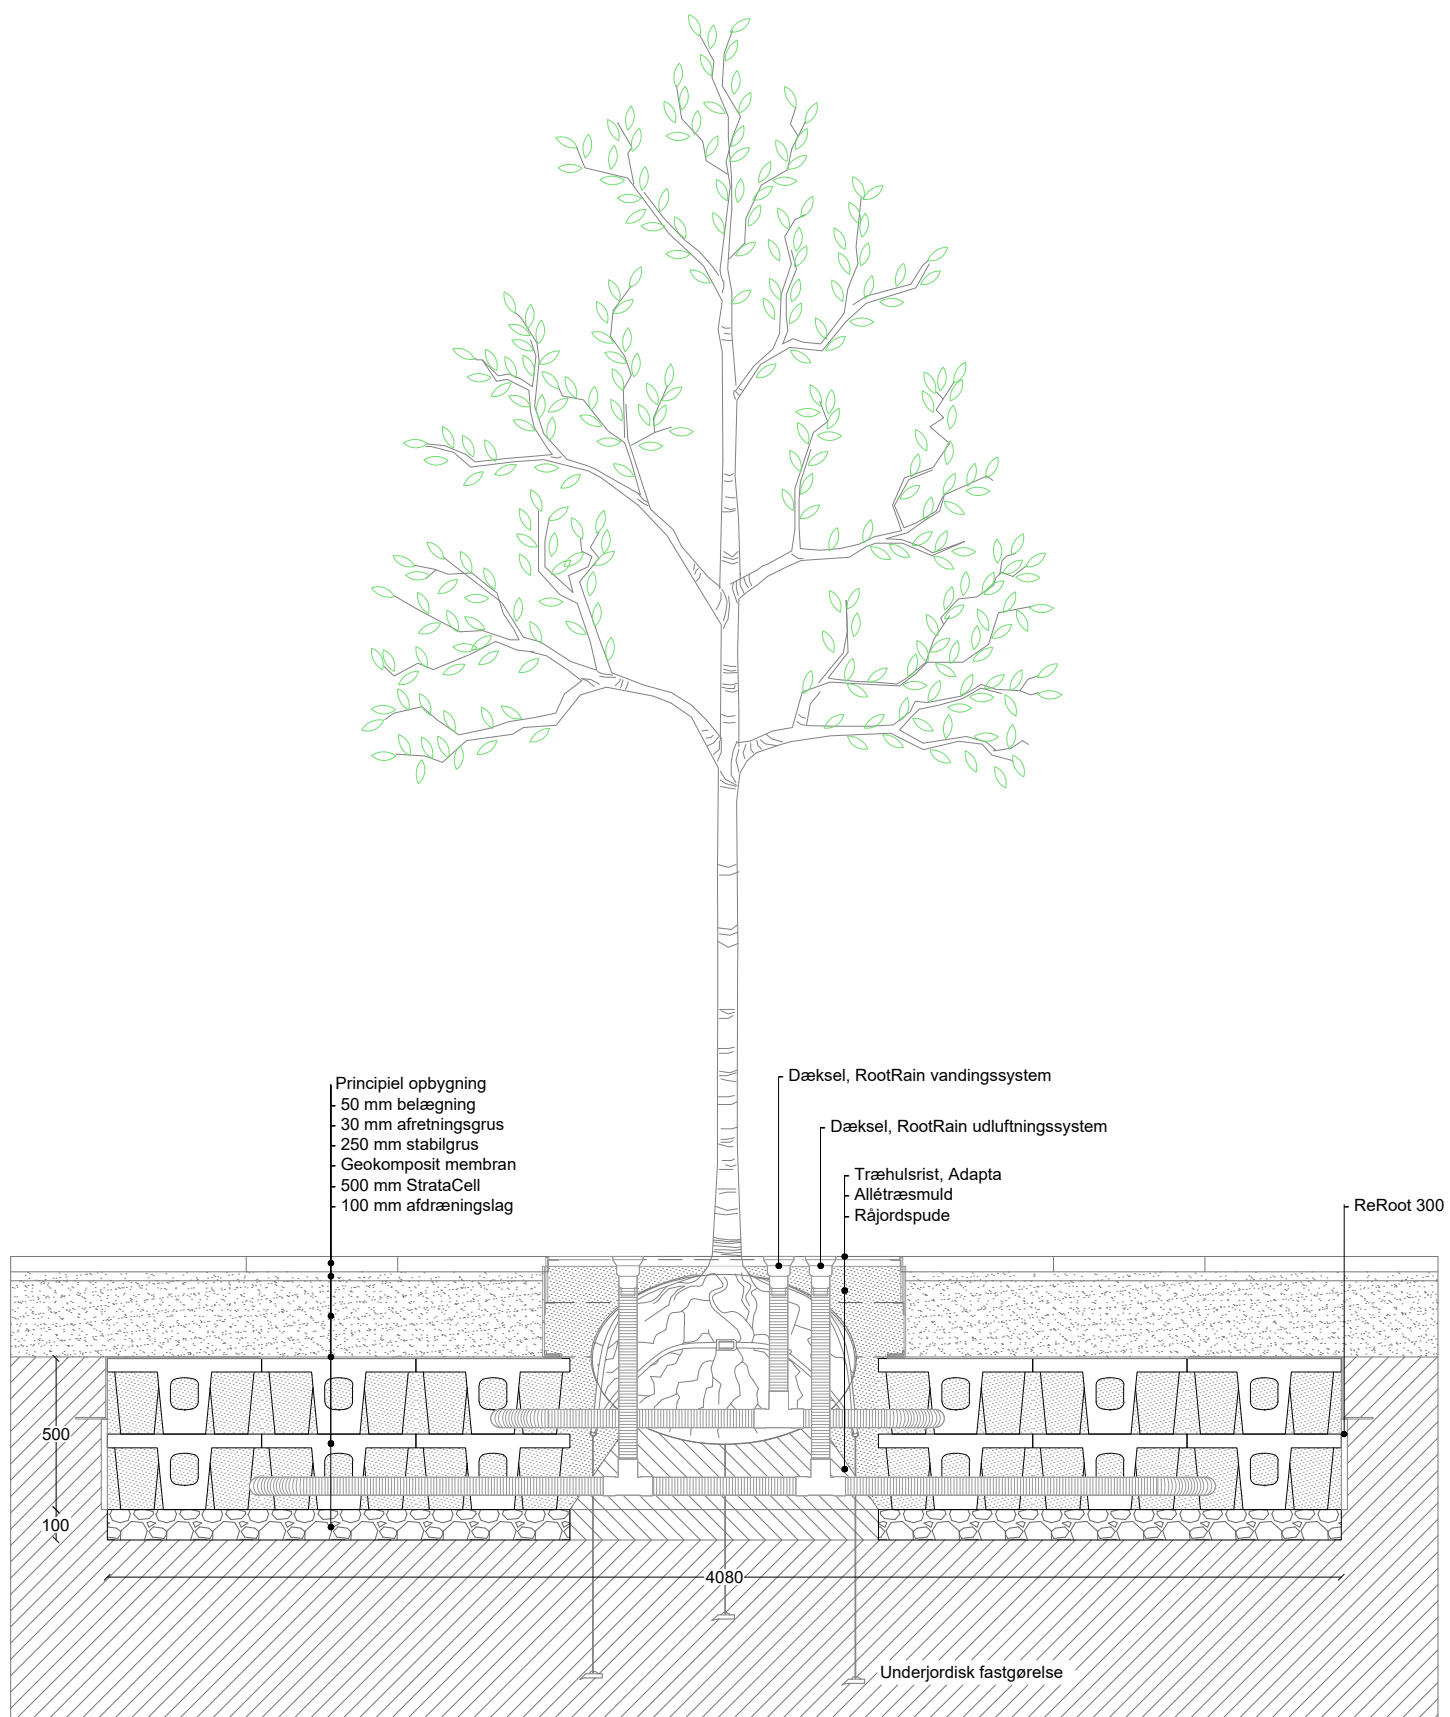

milford

Produktnavn:		StrataCell 2 lag - 3x3			Walgerholm 13-15 DK 3500 Værløse tel +45 44971099 www.milford.dk
Produktkategori:		Træplantning	Tegningstype: Snit		
Dato: 20/09/2021	Initialer: AGJ	Skala: 1:25	Ark: A3	Rev.: 0	Side nr.: 1 af 1
Bemærk at principskitsen er et oplæg og således vejledende. Det påhviler den projekterende og/eller udførende dels at gennemgå det illustrerede og tilpasse det til den aktuelle anvendelse, dels at sikre at eventuelle mangler imødekommes og afhjælpes.					

Produkt navn:		StrataCell 3 lag - 3x3			Walgerholm 13-15 DK 3500 Værløse tel +45 44971099 www.milford.dk
Produkt kategori:		Træplantning	Tegningstype: Snit		
Dato: 20/09/2021	Initialer: AGJ	Skala: 1:25	Ark: A3	Rev.: 0	Side nr.: 1 af 1
Bemærk at principskitsen er et oplæg og således vejledende. Det påhviler den projekterende og/eller udførende dels at gennemgå det illustrerede og tilpasse det til den aktuelle anvendelse, dels at sikre at eventuelle mangler imødekommes og afhjælpes.					

milford

Produktnavn:		StrataCell 2 lag - 2x3			Walgerholm 13-15 DK 3500 Værløse tel +45 44971099 www.milford.dk
Produktkategori:		Træplantning	Tegningstype: Snit		
Dato: 20/09/2021	Initialer: AGJ	Skala: 1:25	Ark: A3	Rev.: 0	Side nr.: 1 af 1
Bemærk at principskitsen er et oplæg og således vejledende. Det påhviler den projekterende og/eller udførende dels at gennemgå det illustrerede og tilpasse det til den aktuelle anvendelse, dels at sikre at eventuelle mangler imødekommes og afhjælpes.					

milford

Produktnavn:		StrataCell 3 lag - 2x3			Walgerholm 13-15 DK 3500 Værløse tel +45 44971099 www.milford.dk
Produktkategori:		Træplantning	Tegningstype: Snit		
Dato: 20/09/2021	Initialer: AGJ	Skala: 1:25	Ark: A3	Rev.: 0	Side nr.: 1 af 1
Bemærk at principskitsen er et oplæg og således vejledende. Det påhviler den projekterende og/eller udførende dels at gennemgå det illustrerede og tilpasse det til den aktuelle anvendelse, dels at sikre at eventuelle mangler imødekommes og afhjælpes.					