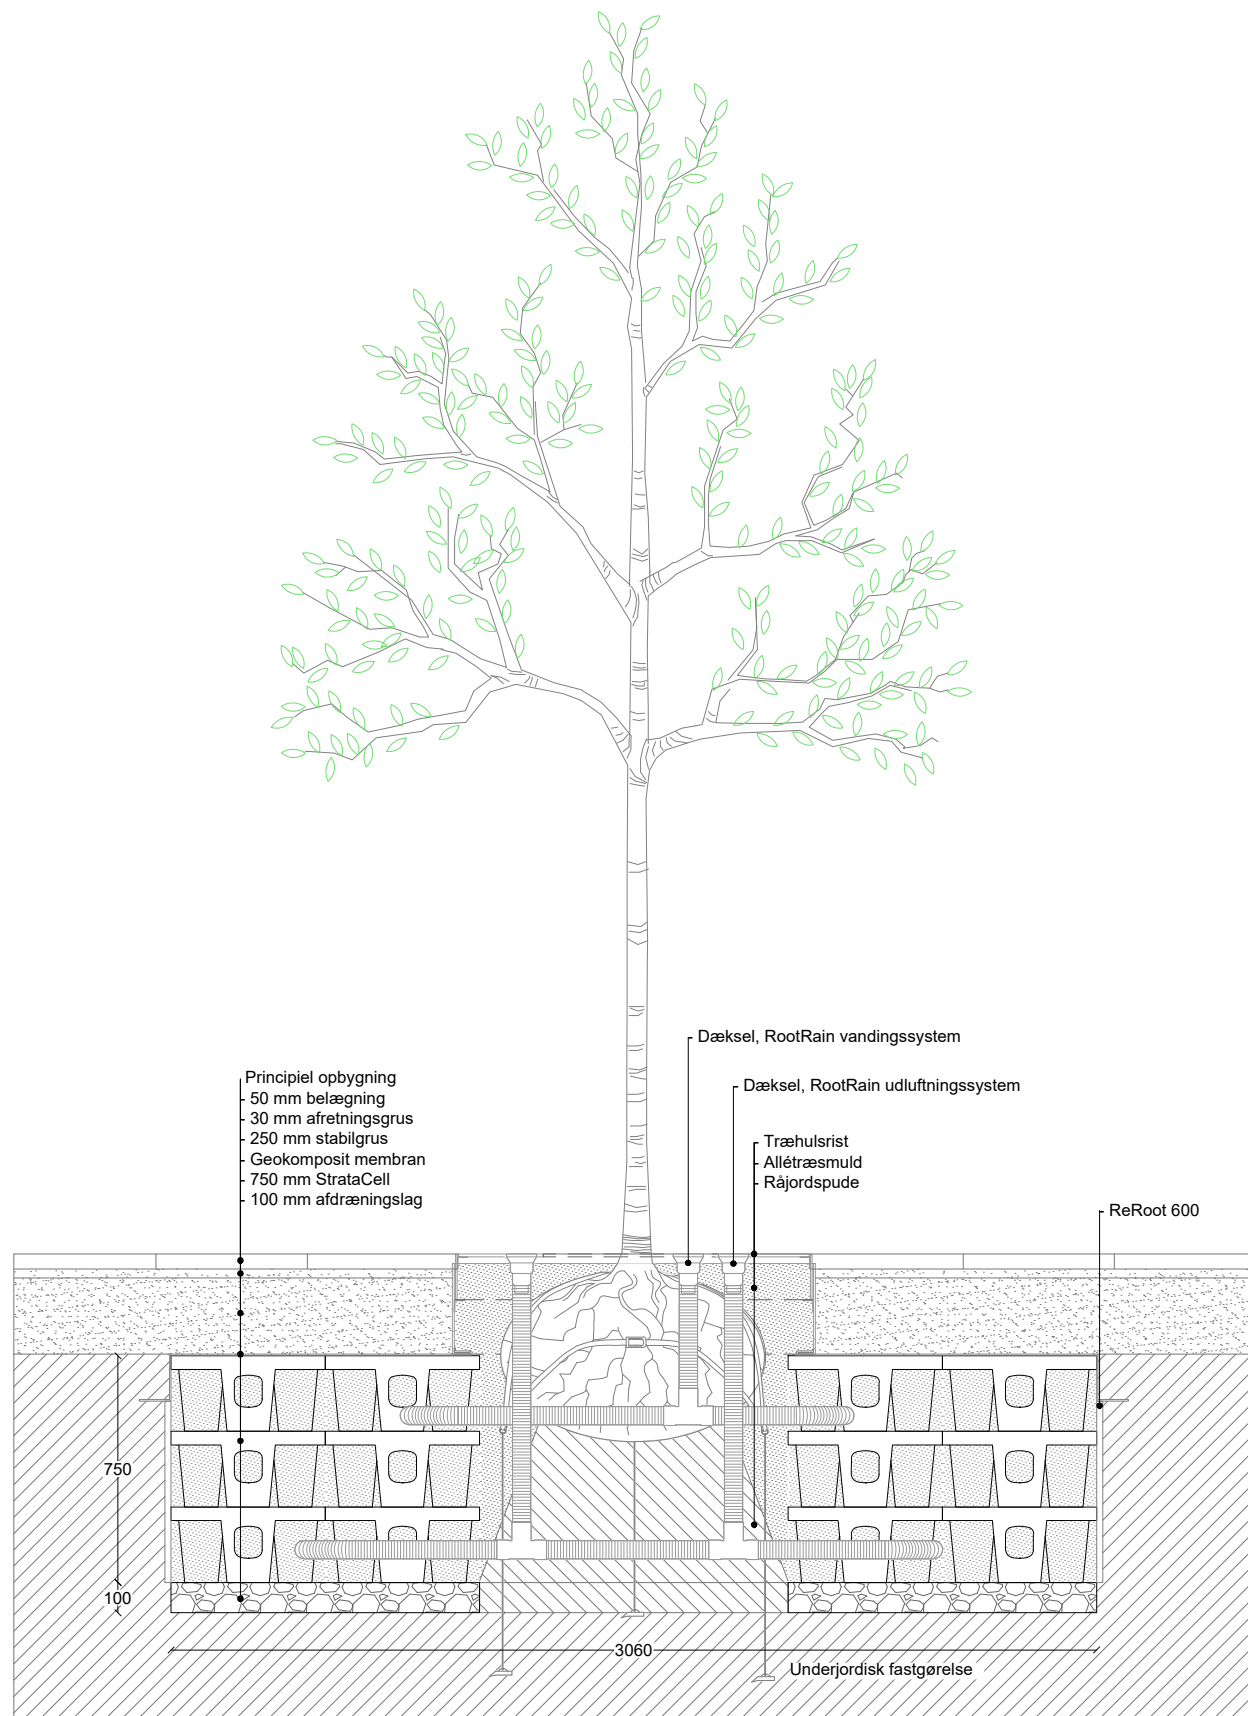

milford

Produktnavn:		StrataCell 2 lag - 3x3			Walgerholm 13-15 DK 3500 Værløse tel +45 44971099 www.milford.dk
Produktkategori:		Træplantning	Tegningstype: Snit		
Dato: 20/09/2021	Initialer: AGJ	Skala: 1:25	Ark: A3	Rev.: 0	Side nr.: 1 af 1
Bemærk at principskitsen er et oplæg og således vejledende. Det påhviler den projekterende og/eller udførende dels at gennemgå det illustrerede og tilpasse det til den aktuelle anvendelse, dels at sikre at eventuelle mangler imødekommes og afhjælpes.					

Produkt navn:		StrataCell 3 lag - 3x3			Walgerholm 13-15 DK 3500 Værløse tel +45 44971099 www.milford.dk
Produkt kategori:		Træplantning	Tegningstype: Snit		
Dato: 20/09/2021	Initialer: AGJ	Skala: 1:25	Ark: A3	Rev.: 0	Side nr.: 1 af 1
Bemærk at principskitsen er et oplæg og således vejledende. Det påhviler den projekterende og/eller udførende dels at gennemgå det illustrerede og tilpasse det til den aktuelle anvendelse, dels at sikre at eventuelle mangler imødekommes og afhjælpes.					

milford

Produktnavn:		StrataCell 2 lag - 2x3			Walgerholm 13-15 DK 3500 Værløse tel +45 44971099 www.milford.dk
Produktkategori:		Træplantning	Tegningstype: Snit		
Dato: 20/09/2021	Initialer: AGJ	Skala: 1:25	Ark: A3	Rev.: 0	Side nr.: 1 af 1
Bemærk at principskitsen er et oplæg og således vejledende. Det påhviler den projekterende og/eller udførende dels at gennemgå det illustrerede og tilpasse det til den aktuelle anvendelse, dels at sikre at eventuelle mangler imødekommes og afhjælpes.					