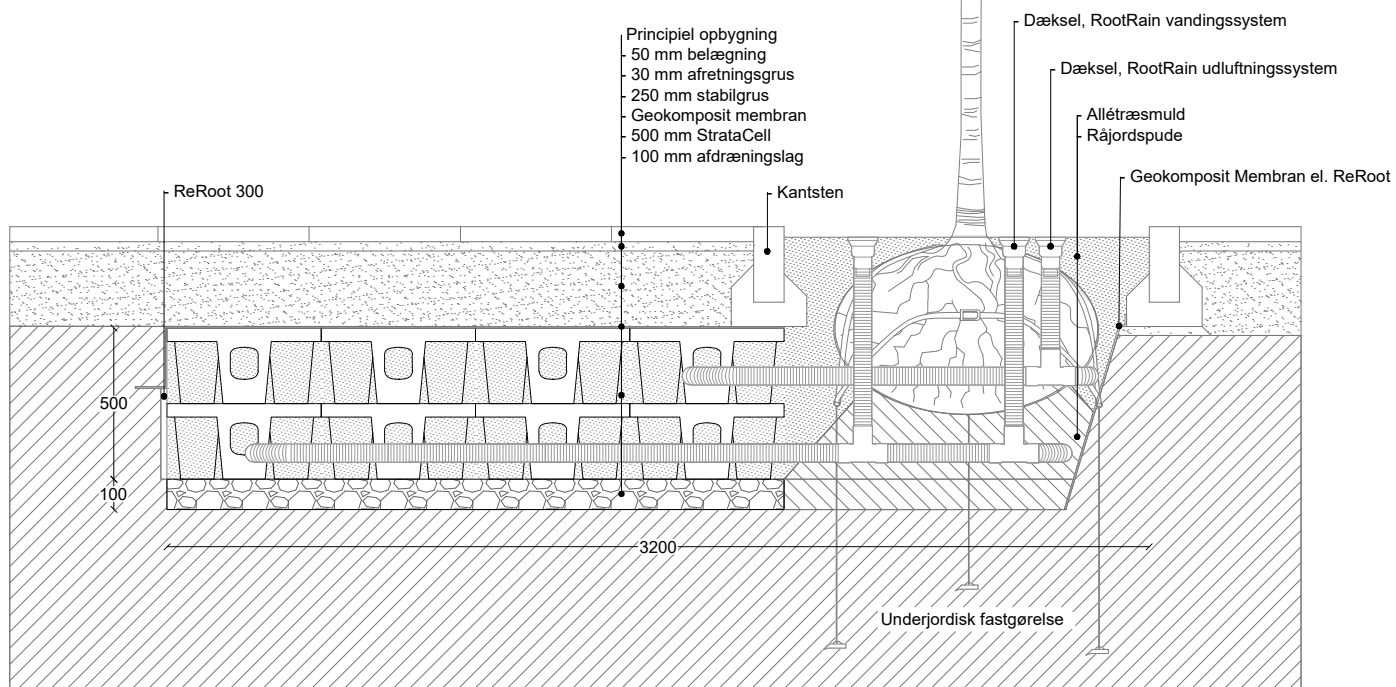

milford.

Produkt navn:		StrataCell 2 lag - 3x5			Walgerholm 13-15 DK 3500 Værløse tel +45 44971099 www.milford.dk
Produkt kategori:		Træplantning	Tegningstype: Snit		
Dato: 20/09/2021	Initialer: AGJ	Skala: 1:25	Ark: A3	Rev.: 0	Side nr.: 1 af 1
Bemærk at principskitsen er et oplæg og således vejledende. Det påhviler den projekterende og/eller udførende dels at gennemgå det illustrerede og tilpasse det til den aktuelle anvendelse, dels at sikre at eventuelle mangler imødekommes og afhjælpes.