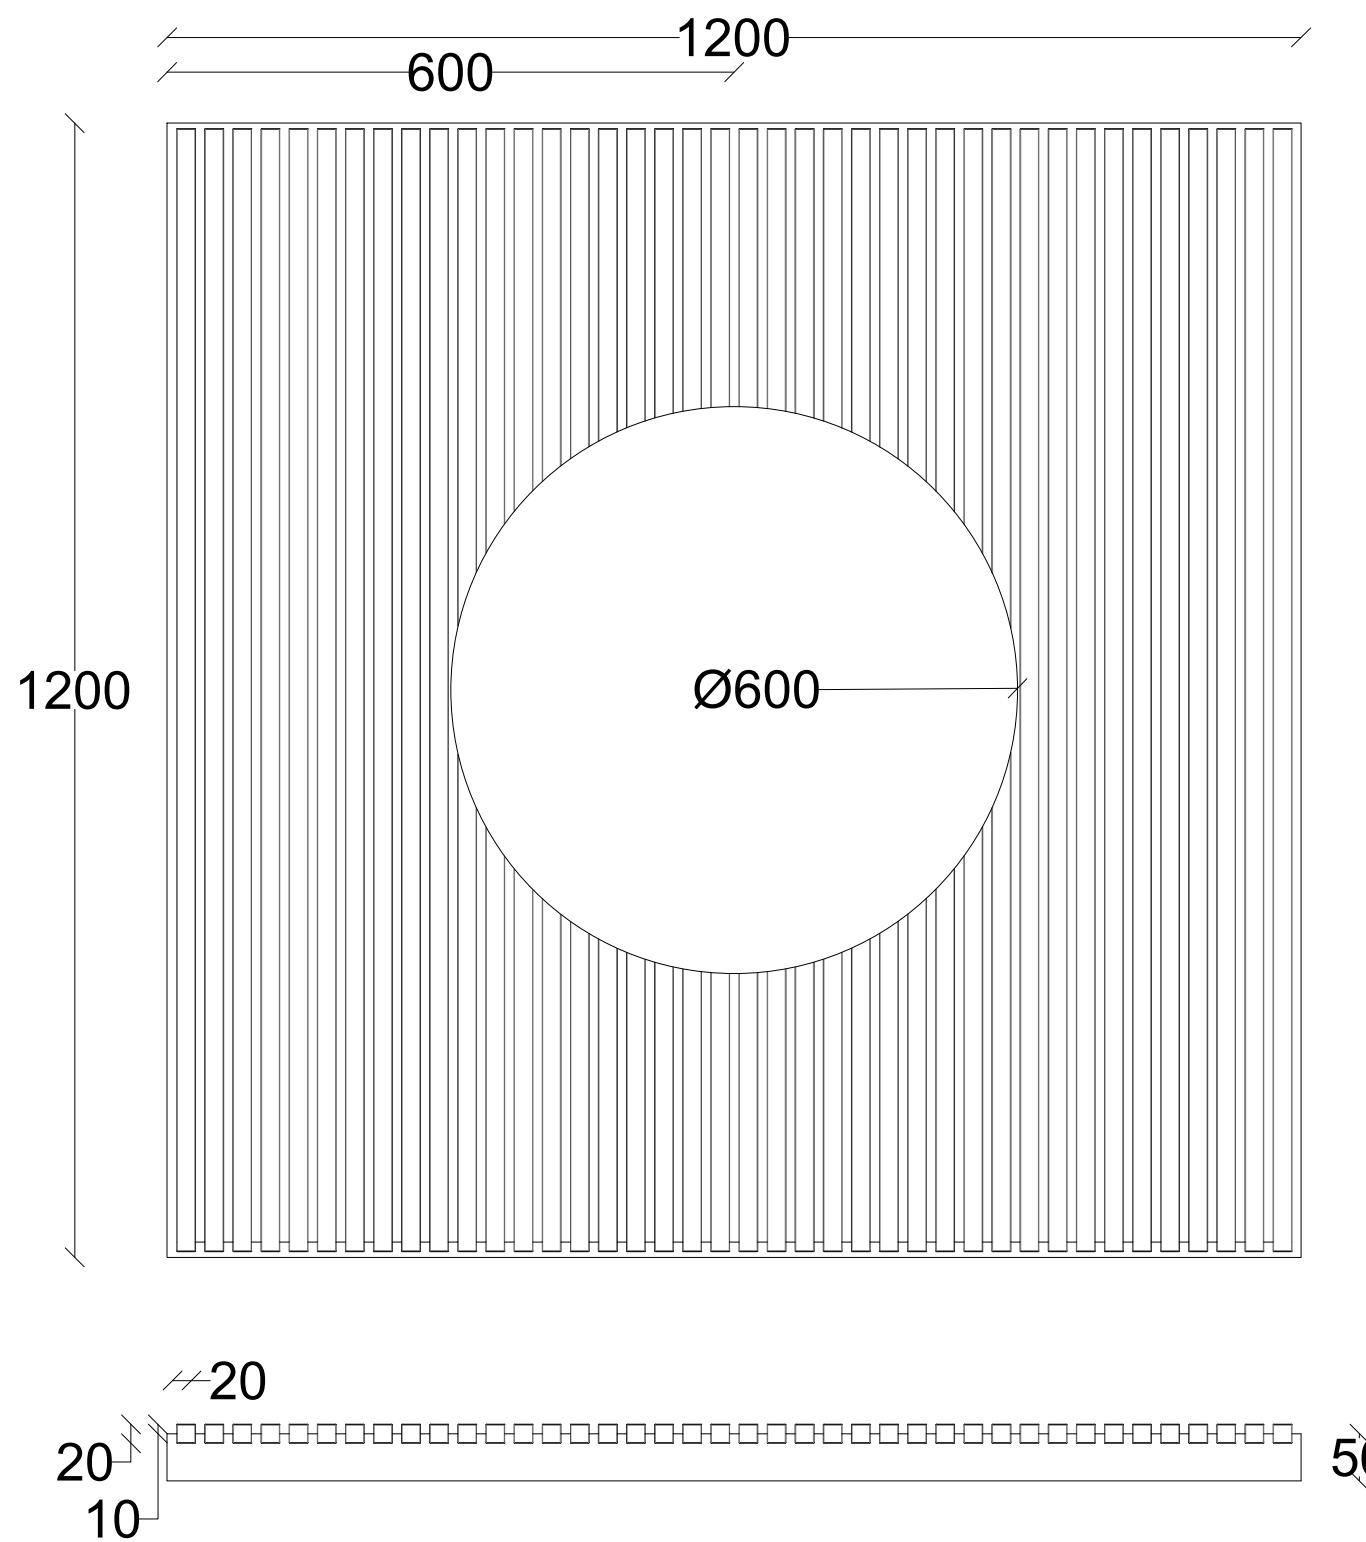

**milford**

Projekt navn:		<b>Sahara - Støbejern</b>			Walgerholm 13-15 DK 3500 Værløse tel +45 44971099 www.milford.dk						
Produkt kategori:		<b>Træplantning</b>	Tegningstype:		<b>Plan</b>						
Dato:	12/11/2021	Initialer:	AGJ	Skala:	1:8	Ark:	A3	Rev.:	0	Side nr.:	1 af 1
Bemærk at principskiten er et oplæg og således vejledende. Det påhviler den projekterende og/eller udførende dels at gennemgå det illustrerede og tilpasse det til den aktuelle anvendelse, dels at sikre at eventuelle mangler imødekommes og afhjælpes.											

Projekt navn:		<b>Sahara - Ubehandlet</b>			Walgerholm 13-15 DK 3500 Værløse tel +45 44971099 www.milford.dk
Produkt kategori:	<b>Træplantning</b>	Tegningstype:	<b>Plan</b>		
Dato:	12/11/2021	Initialer:	AGJ	Skala:	1:8
Ark:	A3	Rev.:	0	Side nr.:	1 af 1
Bemærk at principskitsen er et oplæg og således vejledende. Det påhviler den projekterende og/eller udførende dels at gennemgå det illustrerede og tilpasse det til den aktuelle anvendelse, dels at sikre at eventuelle mangler imødekommes og afhjælpes.					