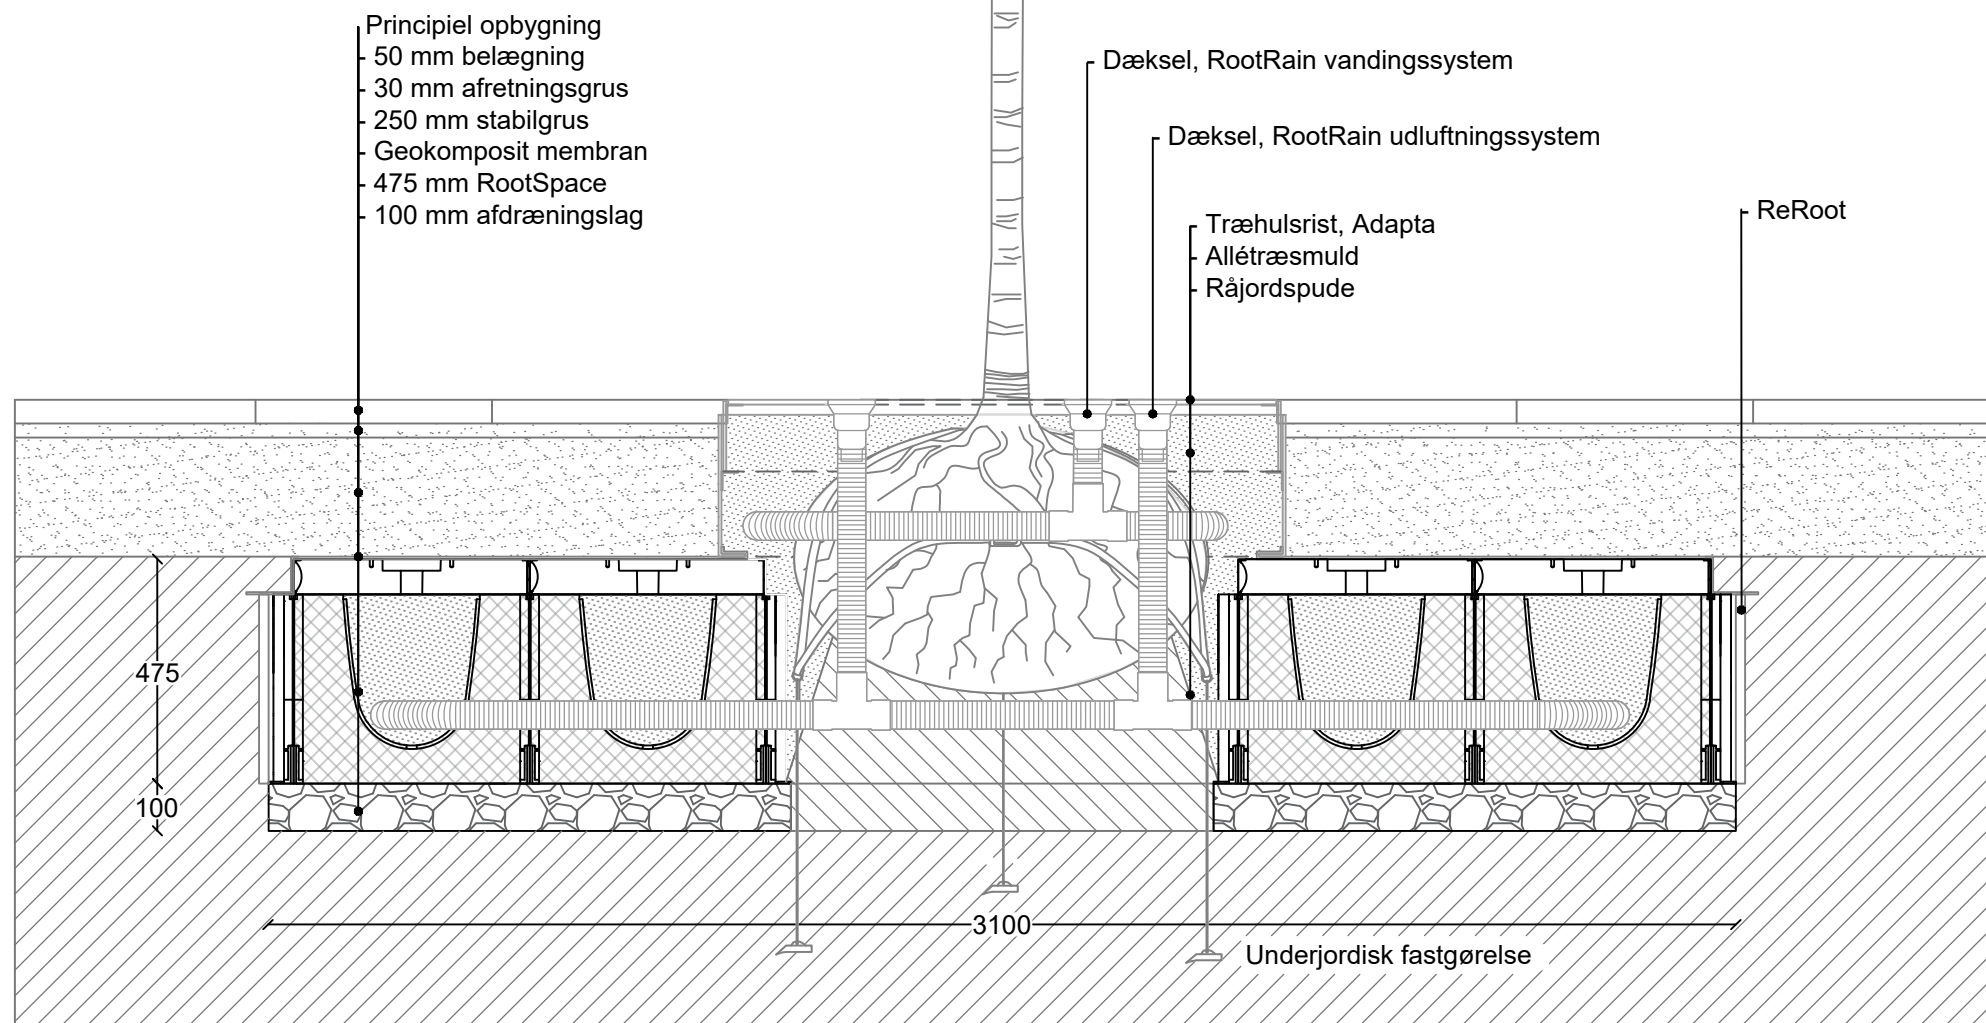

1:10

Projekt navn:		Rootspace 475 mm			Walgerholm 13-15 DK 3500 Værløse tel +45 44971099 www.milford.dk						
Produkt kategori:		Træplantning	Tegningstype:		Princip						
Dato:	27-07-2020	Initialer:	MHS	Skala:	1:16	Ark:	A3	Rev.:	0	Side nr.:	1 af 1
Bemærk at principskitsen er et oplæg og således vejledende. Det påhviler den projekterende og/eller udførende dels at gennemgå det illustrerede og tilpasse det til den aktuelle anvendelse, dels at sikre at eventuelle mangler imødekommes og afhjælpes.											