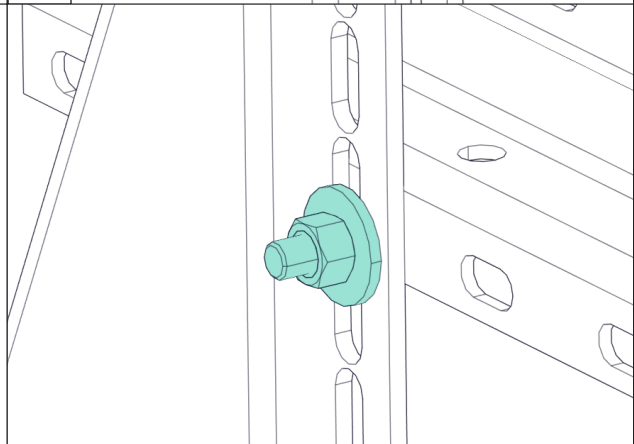

milford® INSTALLATIONSVEJLEDNING

Contrast Freestyle™

Contrast Freestyle™

OVERBLIK

R-01

Nut M8

Washer M8

Lock bolt
M8x25

Contrast Freestyle™

H-01

Nut M8

Washer M8

Lock bolt
M8x25

H-02

Nut M8

Washer M8

Lock bolt
M8x25

Contrast Freestyle™

W-01

Nut M8

Washer M8

Lock bolt
M8x25

W-02

Nut M8

Washer M8

Lock bolt
M8x25

Contrast Freestyle™

ASSY

H-01 + R-01

Nut M8

Washer M8

Lock bolt
M8x25