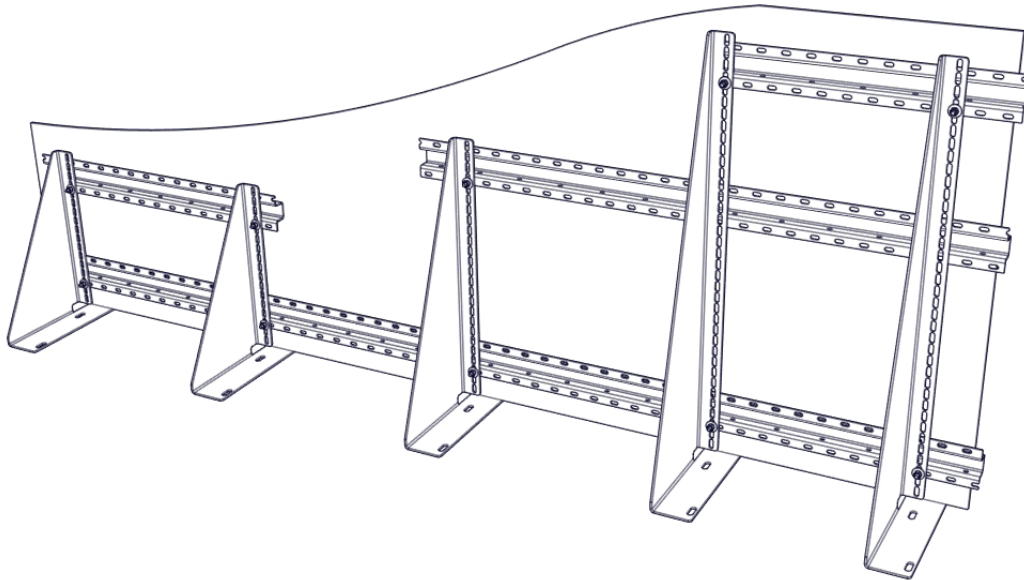

milford® INSTALLATIONSVEJLEDNING

Contrast Freestyle™

Contrast Freestyle™

OVERBLIK

R-01

Nut M8

Washer M8

Lock bolt
M8x25