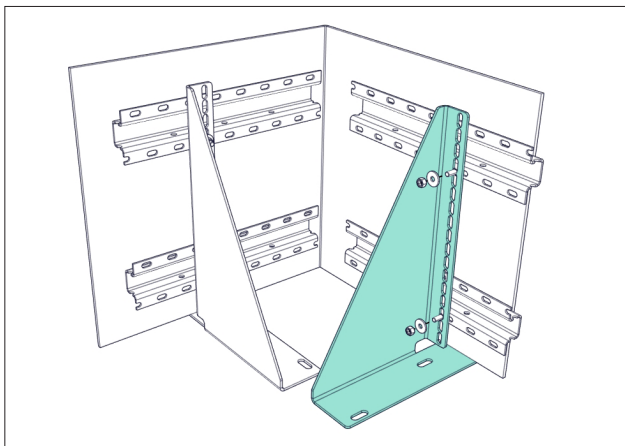

Contrast Freestyle™

H-01

Nut M8

Washer M8

Lock bolt
M8x25