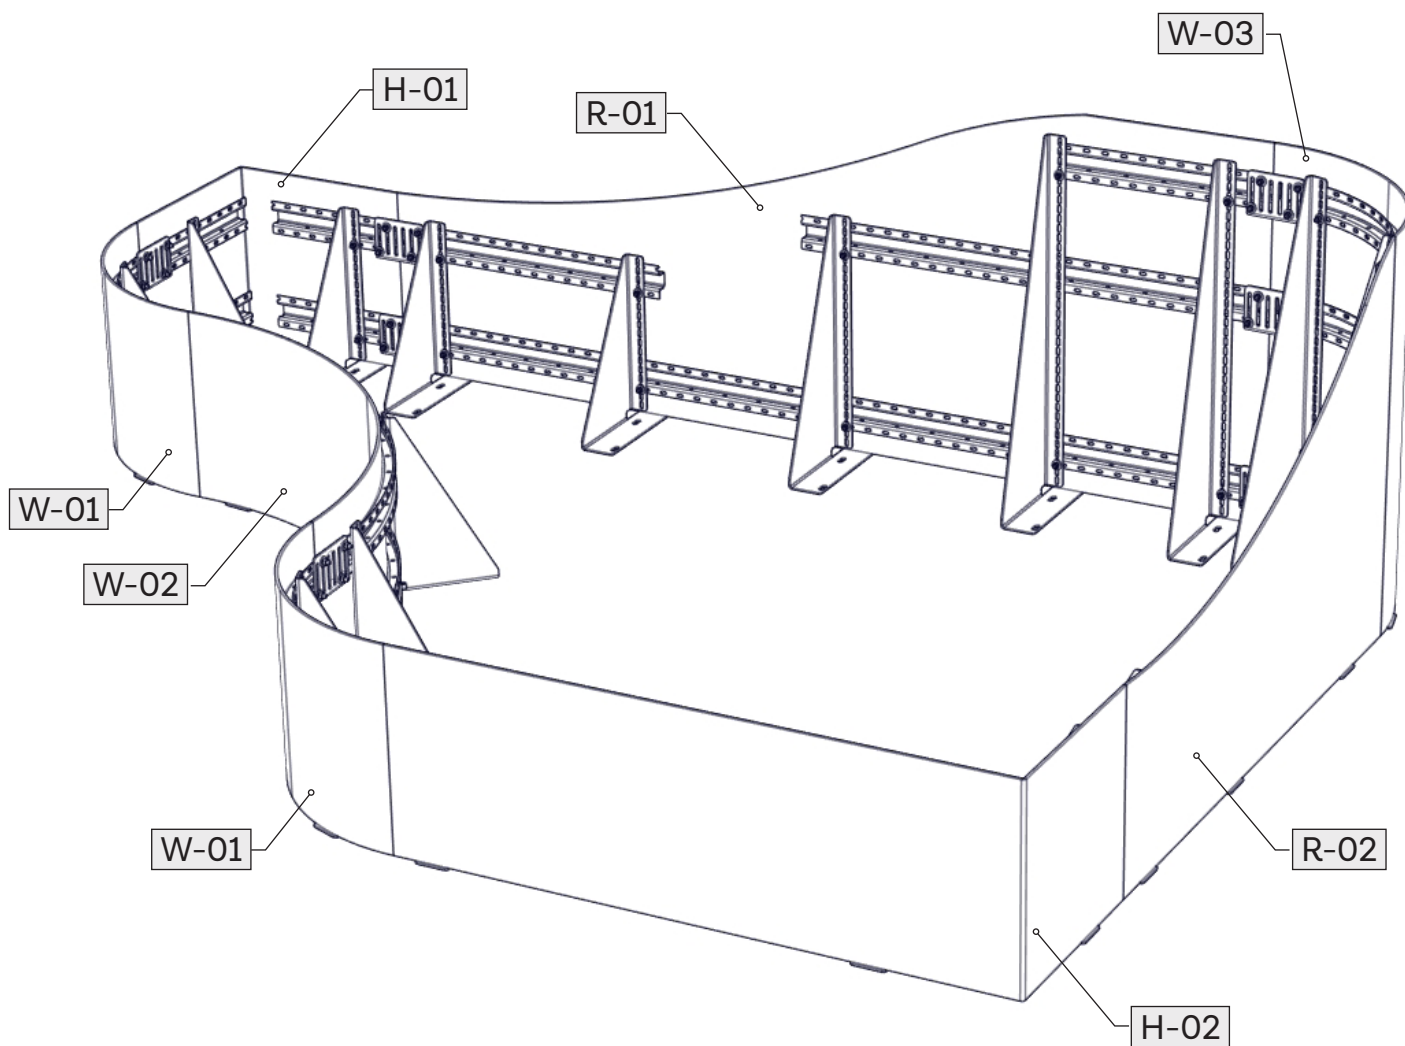

milford® INSTALLATIONSVEJLEDNING

Contrast Freestyle™

Contrast Freestyle™

OVERBLIK

R-01

Nut M8

Washer M8

Lock bolt
M8x25