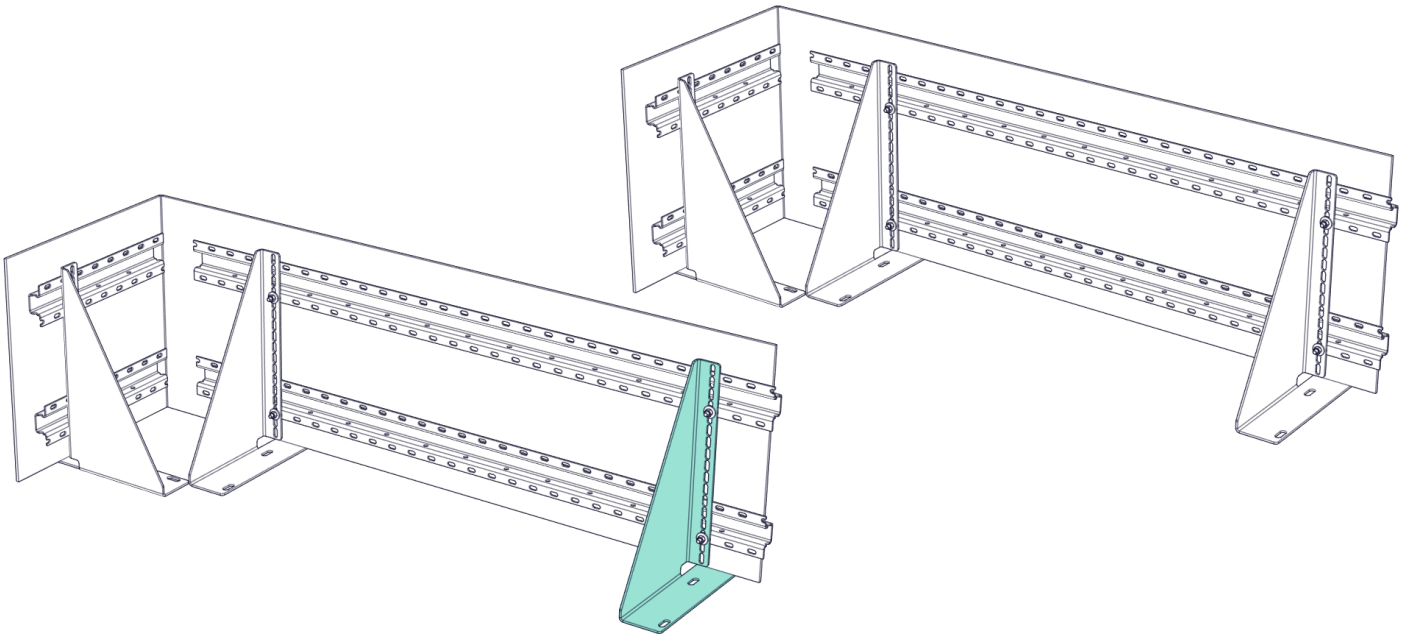

H-02

Nut M8

Washer M8

Lock bolt
M8x25