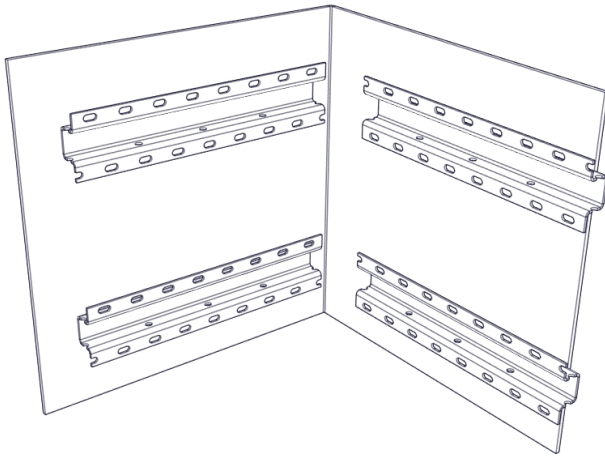

Contrast Freestyle™

H-01

Nut M8

Washer M8

Lock bolt
M8x25