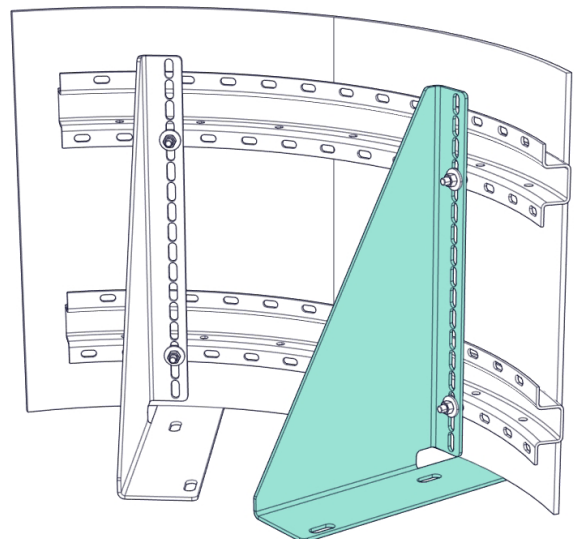

Lock bolt
M8x25

Contrast Freestyle™

W-01

Nut M8

Washer M8

Lock bolt
M8x25

W-02

Nut M8