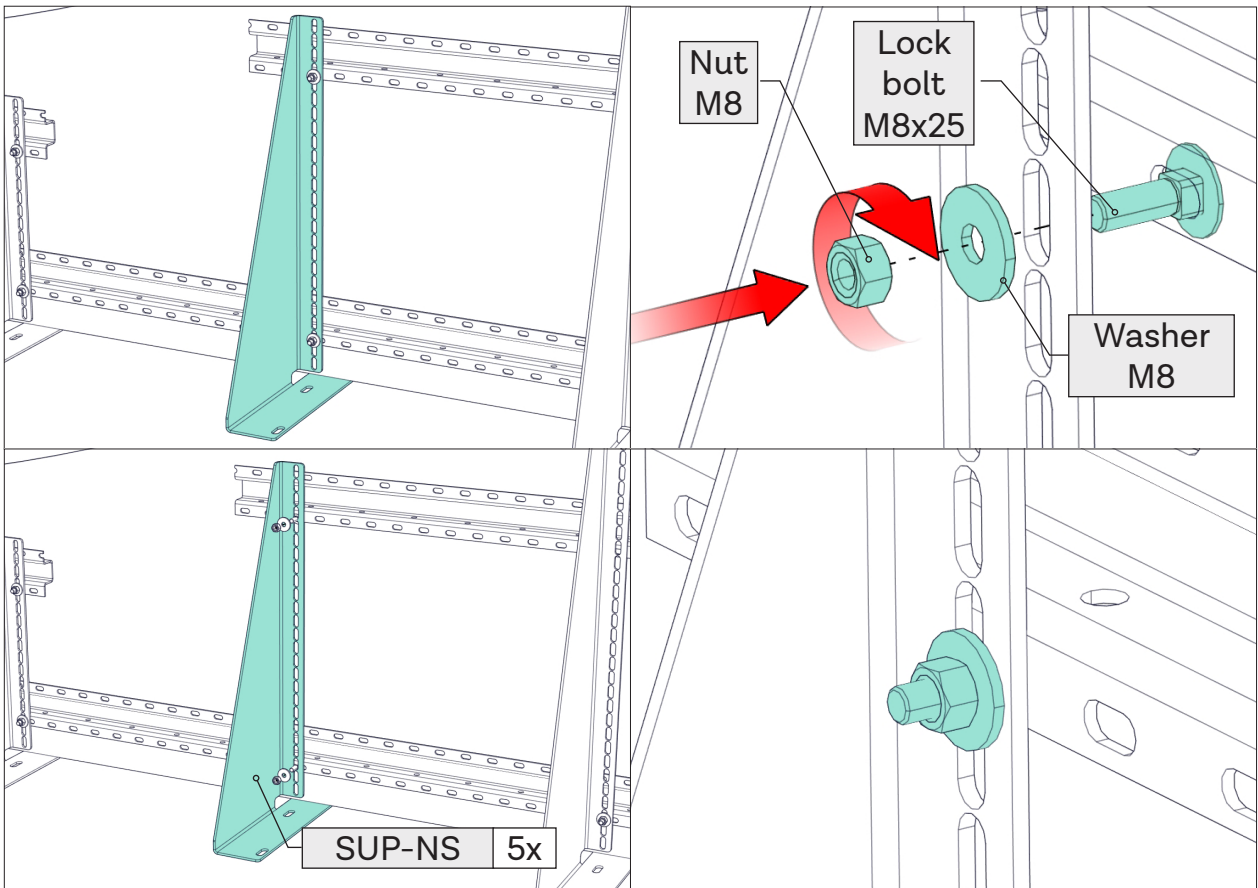

milford® INSTALLATIONSVEJLEDNING

Contrast Freestyle™

Contrast Freestyle™

OVERBLIK

R-01

Nut M8

Washer M8

Lock bolt
M8x25

Contrast Freestyle™

H-01

Nut M8

Washer M8

Lock bolt
M8x25

H-02

Nut M8

Washer M8

Lock bolt
M8x25

Contrast Freestyle™

W-01

Nut M8

Washer M8

Lock bolt
M8x25

W-02

Nut M8

Washer M8

Lock bolt
M8x25

Contrast Freestyle™

ASSY

H-01 + R-01

Nut M8

Washer M8

Lock bolt
M8x25