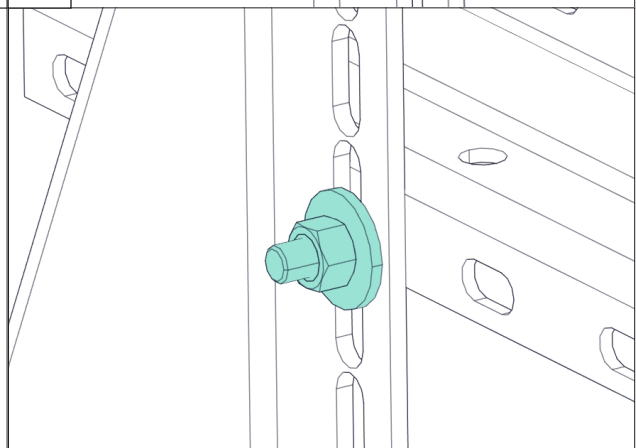

milford® INSTALLATIONSVEJLEDNING

Contrast Freestyle™

Contrast Freestyle™

OVERBLIK

R-01

Nut M8

Washer M8

Lock bolt
M8x25

Lock bolt
M8x25

Contrast Freestyle™

W-01

Nut M8

Washer M8

Lock bolt
M8x25

W-02

Nut M8

Washer M8

Lock bolt
M8x25

Contrast Freestyle™

ASSY

H-01 + R-01

Nut M8

Washer M8

Lock bolt
M8x25