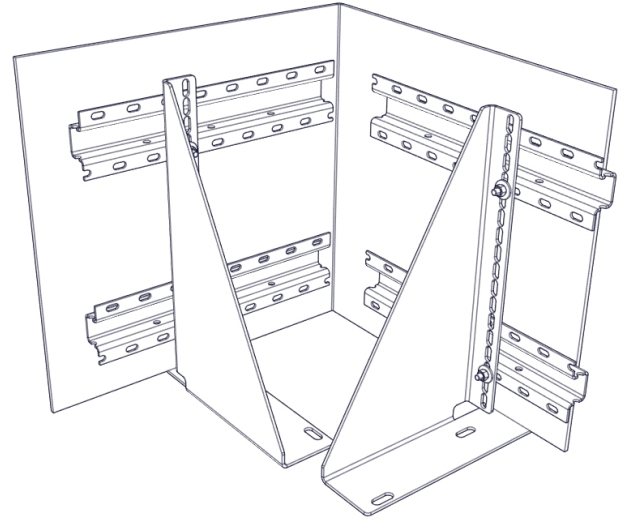

Contrast Freestyle™

H-01

Nut M8

Washer M8

Lock bolt
M8x25