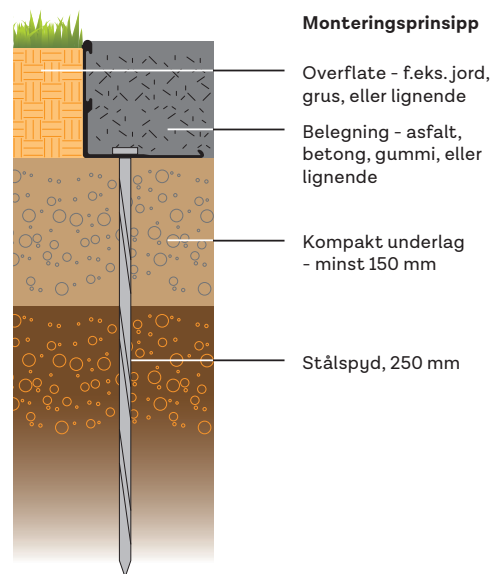

Monteringsprinsipp

Overflate - f.eks. jord, grus, eller lignende

Belegning - asfalt, betong, gummi, eller lignende

Kompakt underlag - minst 150 mm

Stålspyd, 250 mm

Liveable cities

Varenummer	Beskrivelse	Høyde	Tykkelse	Bredde	Lengde	Materiale	Medfølgende tilbehør
AE40F/240/S	AluEdge, flex, 40 mm	40 mm	5 mm	45 mm	2400 mm	Aluminium AluPure	7 stk. spyd + 1 samlestykke
AE50F/240/S	AluEdge, flex, 50 mm	50 mm	5 mm	45 mm	2400 mm	Aluminium AluPure	7 stk. spyd + 1 samlestykke
AE75F/240/S	AluEdge, flex, 75 mm	75 mm	6 mm	70 mm	2400 mm	Aluminium	7 stk. spyd + 1 samlestykke
AE100F/240/S	AluEdge, flex, 100 mm	100 mm	8 mm	70 mm	2400 mm	Aluminium	7 stk. spyd + 2 samlestykker
AE150F/240/S	AluEdge, flex, 150 mm	150 mm	8 mm	70 mm	2400 mm	Aluminium	7 stk. spyd + 2 samlestykker