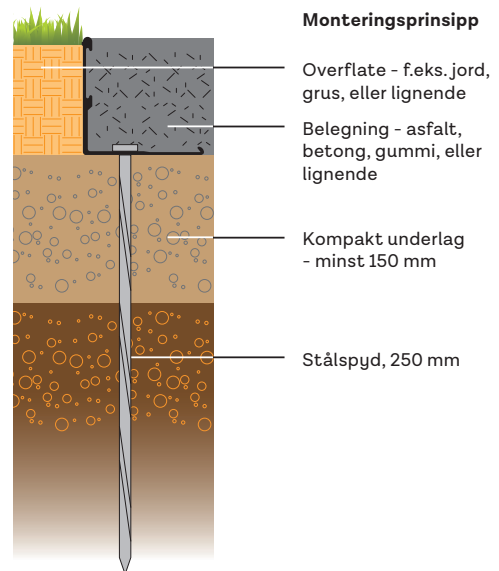

Monteringsprinsipp

Overflate - f.eks. jord, grus, eller lignende

Belegning - asfalt, betong, gummi, eller lignende

Kompakt underlag - minst 150 mm

Stålspyd, 250 mm

Liveable cities

Varenummer	Beskrivelse	Høyde	Tykkelse	Bredde	Lengde	Materiale	Medfølgende tilbehør
AE40L/240/S	AluEdge, linje, 40 mm	40 mm	5 mm	45 mm	2400 mm	Aluminium AluPure	7 stk. spyd + 1 samlestykke
AE50L/240/S	AluEdge, linje, 50 mm	50 mm	5 mm	45 mm	2400 mm	Aluminium AluPure	7 stk. spyd + 1 samlestykke
AE75L/240/S	AluEdge, linje, 75 mm	75 mm	6 mm	70 mm	2400 mm	Aluminium	7 stk. spyd + 1 samlestykke
AE100L/240/S	AluEdge, linje, 100 mm	100 mm	8 mm	70 mm	2400 mm	Aluminium	7 stk. spyd + 2 samlestykker
AE150L/240/S	AluEdge, linje, 150 mm	150 mm	8 mm	70 mm	2400 mm	Aluminium	7 stk. spyd + 2 samlestykker