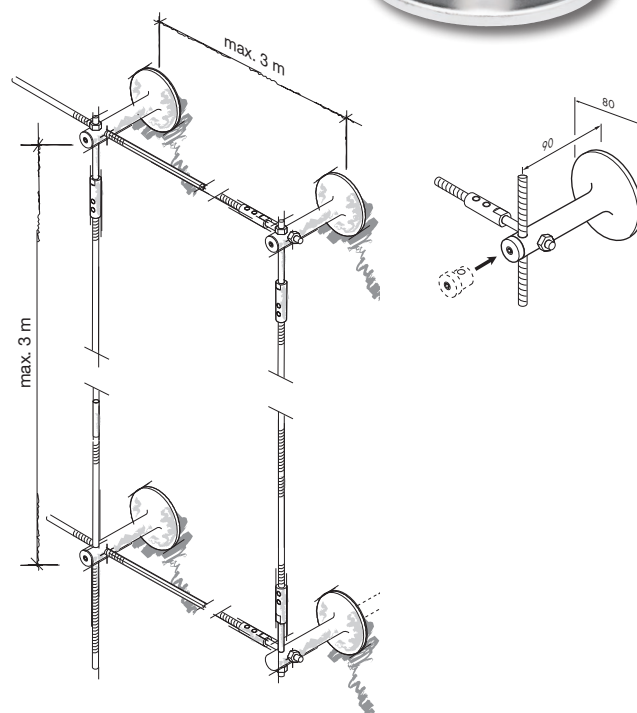

Art 100

Produkt

Espaliersystem i rustfritt stål.
Avstand fra veggen: 90 mm, 80 mm skive.

Bruk

Til fasader og til steder der plantene skal vokse opp. Kan brukes vannrett og loddrett. Perfekt til mellomstore vertikale beplantninger og tunge slingplanter.

Maks. 3 m mellom hver avstandsholder. Brukes med 4 mm rustfri vaier og vaierspinner.

Notater

Art 100 kan monteres på alle mulige forskjellige typer underlag.

For tre:

100.9.H Avstandsholder i rustfritt stål inkl. treskrue for feste på tre. Maks. 3 m mellom hver avstandsholder.

For betong:

100.9.V Avstandsholder i rustfritt stål inkl. lim og beslag for feste på betong. Maks. 3 m mellom hver avstandsholder.

For murstein

100.9.L Avstandsholder i rustfritt stål inkl. lim og beslag for feste på murstein. Maks. 3 m mellom hver avstandsholder.

210.4.M Vaierspinner i rustfritt stål.

240.4 Ø4 mm rustfri stålvaier.

Vaier ruller til salg i 25 m, 50 m og 100 m.

Monteres etter Milfords instruksjoner.

liveable cities

Varenr.	Produktbeskrivelse	Material	Avstand til vegg
100.9.H	Avstandsholder for tre	Rustfritt stål	90 mm
100.9.V	Avstandsholder for betong	Rustfritt stål	90 mm
100.9.L	Avstandsholder for murstein	Rustfritt stål	90 mm
210.4.M	Vaierspenn Ø4mm	Rustfritt stål	
240.4	Stålvaier Ø4 mm	Rustfritt stål	