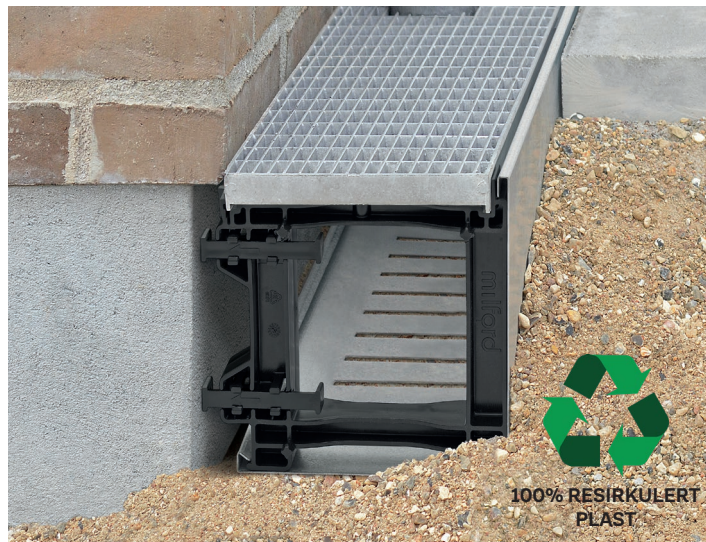

CANYON™

Produkt

L-formet sokkelrenne i rustfritt stål med perforert bunn. Lar vannet sive ned og skal derfor ikke kobles til avløp. Inklusiv rist og konsoll.

Rennehøyde: 200 mm. Bredde: 200 mm. Lengde: 2,0 m.

Konsollen formstøpes i 100% gjenbrugsplast. Innstilleres pr. 0,5 m for ekstra stabilitet. Inklusiv justeringspinde.

Risten fremstilles i galvanisert stål med forsterket kant. Velg en maskestørrelse på 99x9 mm eller 30x9 mm. Oppfyller alle krav og er velegnet til rullestol. Kan pulverlakeres i RAL-farger.

Tilbehør

MRC2020/AES/S Endestykke til sokkelrenne i rustfritt stål. Inkl. konsoll. Justérbar.

MRC2020/HJ-90U Hjørnestykke til utvendige hjørner i 90 ° vinkel.

MRC/AZ Dørprofil til avslutning mellom renne og dør. Kontakt Milford for mer informasjon om standardstørrelser. Kan også bestilles etter spesialmål.

Bruk

Ideelt til montering rundt om ett-plans bygninger, hvor det er krav om nivå fri adgang og den anbefalte minimum på 150 mm fri sokkel.

Notater

Konsollen klikkes lett i rennen og øker stabiliteten igennem hele systemet. Justérbar.

Risten klikkes lett avvog på rennesystemet, så sokkelrennen er lett tilgjengelig ved rengjøring og vedlikeholdelse.

CAD tegninger kan fås fra Milford.

Monteres etter Milfords instruksjoner. Mer informasjon om installation og vedlikeholdelse fås ved at kontakte Milford.