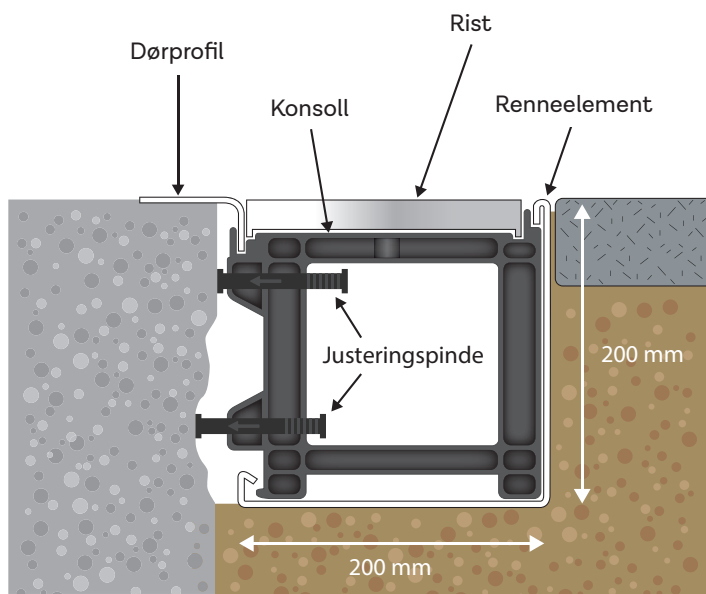

CANYON™

Produkt

L-formet sokkelrenne i rustfritt stål med perforert bunn. Lar vannet sive ned og skal derfor ikke kobles til avløp. Inklusiv rist og konsoll.

Rennehøyde: 200 mm. Bredde: 200 mm. Lengde: 2,0 m.

Tilbehør

MRC2020/AES/S Endestykke til sokkelrenne i rustfritt stål. Inkl. konsoll. Justérbar.

MRC2020/HJ-90U Hjørnestykke til utvendige hjørner i 90 ° vinkel.

MRC/AZ Dørprofil til avslutning mellom renne og dør. Kontakt Milford for mer informasjon om standardstørrelser. Kan også bestilles etter spesialmål.

Bruk

Ideelt til montering rundt om ett-plans bygninger, hvor det er krav om nivå fri adgang og den anbefalte minimum på 150 mm fri sokkel.

Notater

Konsollen klikkes lett i rennen og øker stabiliteten igennem hele systemet. Justérbar.

Risten klikkes lett avvog på rennesystemet, så sokkelrennen er lett tilgjengelig ved rengjøring og vedlikeholdelse.

CAD tegninger kan fås fra Milford.

Monteres etter Milfords instruksjoner. Mer informasjon om installation og vedlikeholdelse fås ved at kontakte Milford.