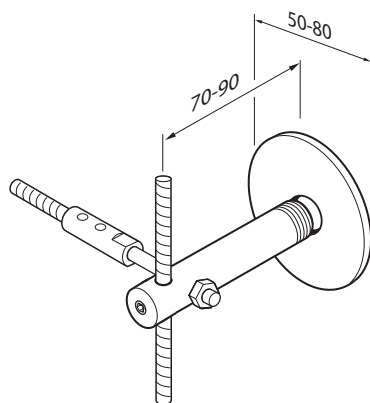

Beskrivelse

GreenWall Multi 70 (GWM50/70/S) og GreenWall Multi 90 (GWM80/90/S)

- Avstandsholdere i rustfritt stål til universelt feste.
- Systemet monteres med max 3 m mellom hver avstandsholder.

GreenWall vaierspenner (GW/WT4/M6X55)

- Vaierspenne i rustfritt stål til 4 mm vaiere.
- 240.4** Rustfri stålvaier Ø4 mm.
- Vaier på rull selges i 25, 50 og 100 meter.

Monteres etter Milfords instruksjoner.

GreenWall Multi 70

GreenWall Multi 90

liveable cities

Artikkelnr.	Produktbeskrivelse	Materiale	Avstand til vegg	Diameter	Vekt/gr
GWM50/70/S	Avstandsholder inkl. beslag	Rustfritt stål	70 mm	50 mm	149
GWM80/90/S	Avstandsholder inkl. beslag	Rustfritt stål	90 mm	80 mm	417
GW/WT4/M6X55	Vaierspenner, 4 mm wire	Rustfritt stål			46
240.4	4 mm dia. stålvaier (25, 50 eller 100 m)	Rustfritt stål			37 gr/m