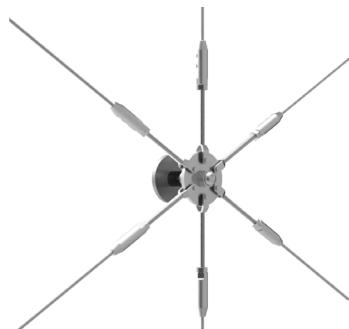

GreenWall Multi tilbehør

Produkt

GreenWall er Milfords eget stilrene vaiersystem i rustfritt stål. Multi-serien består av to ulike veggbeslag i rustfritt stål som kan kombineres med forskjellig tilbehør.

Bruk

Med GreenWall Multi får man en lang rekke designmuligheter. Slik kan man gi den grønne vegg et helt eget uttrykk uten å komplisere monteringsprosessen.

Beskrivelse

GreenWall Multi Base (GWM/B50/45)

- Multi avstandsholder til montering av tilbehør. Leveres med universalfeste til bruk på fasader av tre, murstein eller betong.

GreenWall Multi Rosette (GWM/R3/50 og GWM/R6/60) til tre eller seks vaiere.

GreenWall Multi Fasadeskinne (GWM50/FR3-6/1480/S) til seks vaiere.

- Utviklet for å redusere antall murbeslag. Dette kutter både material- og monteringskostnader.

GW/WT4/M6X55 Vaierspenne i rustfritt stål til 4 mm vaiere.

GW/WT4/M6-55 Vaierspenne i rustfritt stål med gaffel til 4 mm vaiere. Brukes til rosettene.

240.4 Rustfri stålvaier Ø4 mm.

- Vaier på rull selges i 25, 50 og 100 m.

Monteres etter Milfords instruksjoner.

Liveable cities

Artikkelnr.	Produktbeskrivelse	Materiale	Avstand til vegg	Diameter	Vegt/gr
GWM/B50/45	Multi Base inkl. feste	Rustfritt stål	45 mm + valgt topp	50 mm	122
GWM/R3/50	Multi Rosette til 3 vaiere	Rustfritt stål			27
GWM/R6/60	Multi Rosette til 6 vaiere	Rustfritt stål			49
GWM50/FR3-6/1480/S	Multi Fasadeskinne til 6 vaiere	Rustfritt stål			1800
GW/WT4/M6X55	Vaierspenne, 4 mm vaier	Rustfritt stål			46
GW/WT4/M6-F5	Vaierspenne med gaffel, 4 mm vaier	Rustfritt stål			54
240.4	4 mm dia. vaier (25, 50 eller 100 m)	Rustfritt stål			37 gr/m