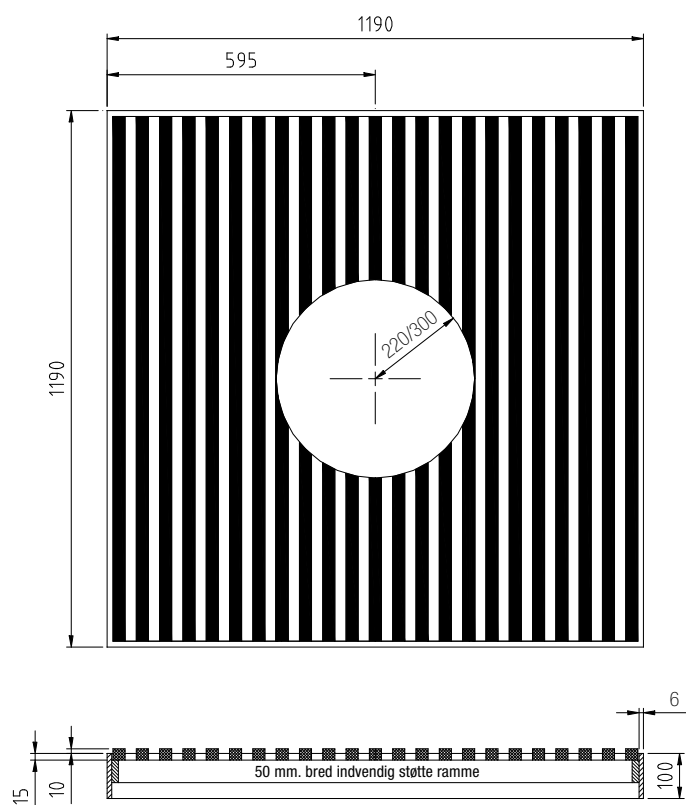

Sahara træhulsrist i ubehandlet stål

milPLANT™
TRÆPLANTNING

Produkt

Sahara ubehandlet stålrister med karm.
25 mm ribber. Kan fås med hul til vandingssystem
RRPRTG eller uplights.
Passer til Milford træbeskyttere.
Ubehandlet (kan fås malet).
1190 x 1190 mm udvendig rammemål, eller efter aftale.

Anvendelse

Til byområder, parkeringspladser og taghaver.

Beskrivelse

MTR1040-12/6 Træhulsrist i ubehandlet stål. Inkl.
ramme.
Udv. mål: 1190 x 1190 mm, Ø600 mm centerhul.
Umalet.

MTR1040-12/4 Træhulsrist i ubehandlet stål. Inkl.
ramme.
Udv. mål: 1190 x 1190 mm, Ø440 mm centerhul.
Umalet.

Monteres efter Milfords anvisninger.

Notater

CAD tegning kan fås fra Milford.

Andre størrelser kan produceres. Kan nemt tilpasses
hvis centerhul skal udvides i fremtiden.

Varenr.	Produktbeskrivelse	Materiale	Centerhul
MTR1040-12/6	Træhulsrist med ramme	Ubehandlet stål	Ø600 mm
MTR1040-12/4	Træhulsrist med ramme	Ubehandlet stål	Ø440 mm