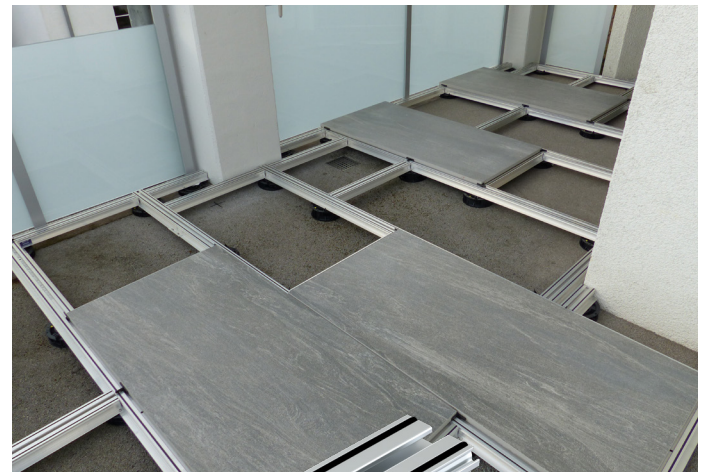

Reglarna finns i två versioner

UPL35/240/G kan användas för både keramik- och träbeläggning då beläggningen fästs med klämmor. Regeln har en gummiyta med en ljudabsorberande effekt samt minimerar oönskade rörelser i terrassbeläggningen.

UPL35/240 används när beläggningen ska skruvas fast på reglarna.

Användning

Aluminiumreglar används tillsammans med Uplands™ justerbara fötter för att konstruera en stabil och mångsidig underkonstruktion för upphöjda terrasser. Detta är särskilt användbart på takterrasser där konstruktionen möjliggör enkel åtkomst för inspektion och reparation av taket inunder. Andra fördelar är att ytavrinningen förbättras och att bland annat elinstallationer kan döljas under golvet.

Aluminiumreglar fixeras på justerbara fötter med hjälp av låsklämmor vilket säkerställer att terrassbeläggningen är stabil under installation och vid dagligt bruk.

Reglarna är utformade för att passa Uplands™ keramik- och träbeläggningar men kan också fungera ihop med andra slags beläggningar.

Material

Uplands™ aluminiumreglar är gjorda av aluminiumlegeringen AW6060-T6 – en högpresterande legering med hög naturlig korrosionsbeständighet.

Reglarna är producerade i 85% återvunnen aluminium. Detta resulterar i ett mycket lågt CO2 utsläpp på mindre än 0,25kg (*)/kg producerat aluminium.

(*)=ref EU ETS Dir 2003/87/EC

Liveable cities