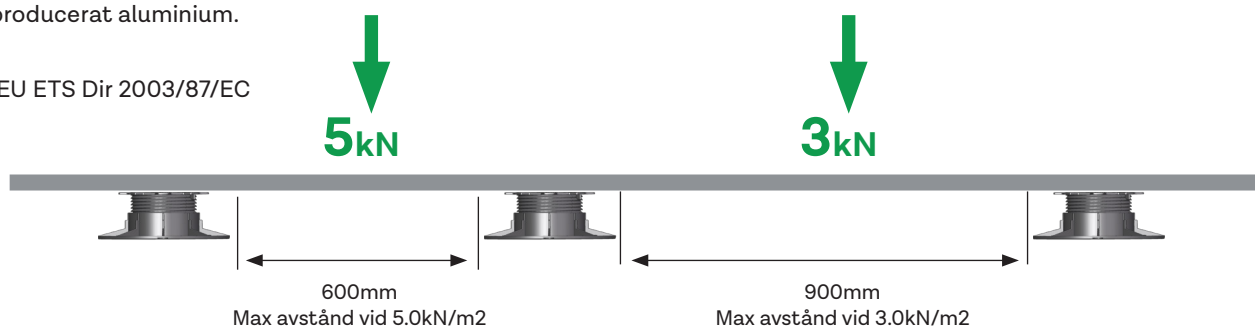

Material

Uplands™ aluminiumreglar är gjorda av aluminiumlegeringen AW6060-T6 – en högpresterande legering med hög naturlig korrosionsbeständighet.

Reglarna är producerade i 85% återvunnen aluminium. Detta resulterar i ett mycket lågt CO2 utsläpp på mindre än 0,25kg (*)/kg producerat aluminium.

(*)=ref EU ETS Dir 2003/87/EC

Liveable cities

TILLBEHÖR

	Produktbeskrivning	Varunr.	Material	Vikt	Längd	Höjd	Bredd
	Aluminiumregel med gummiyta för ljuddämpning. Kan användas till keramik- och träbeläggningar som fästs med klämmor.	UPL35/240/G	Aluminium/gummi		2400 mm	35 mm	69 mm
	Aluminiumreglar för träbeläggning som ska skruvas fast.	UPL35/240/	Aluminium		2400 mm	35 mm	69 mm
	90 graders monteringsdel för 35 mm aluminiumreglar.	UPL35/SS90	Återvunnen PP				
	Rak monteringsdel för 35 mm aluminiumreglar.	UPL35/SS	Återvunnen PP				
	4 mm plattkryss för 35 mm aluminiumreglar.	UPL35/S/4	Återvunnen PP			10 mm	4 mm
	Klämma för osynlig fastsättning av träbeläggning. Möjlighet till individuell demontering av brädorna.	UPL/TB/F	Återvunnen PP				
	600 mm distans för montering av plattor på 35 mm aluminiumreglar.	UPL35/AS600	Galvaniserat stål		600 mm		50 mm
	450 mm distans för montering av träbeläggning på 35 mm aluminiumreglar.	UPL35/AS450	Galvaniserat stål		450 mm		50 mm