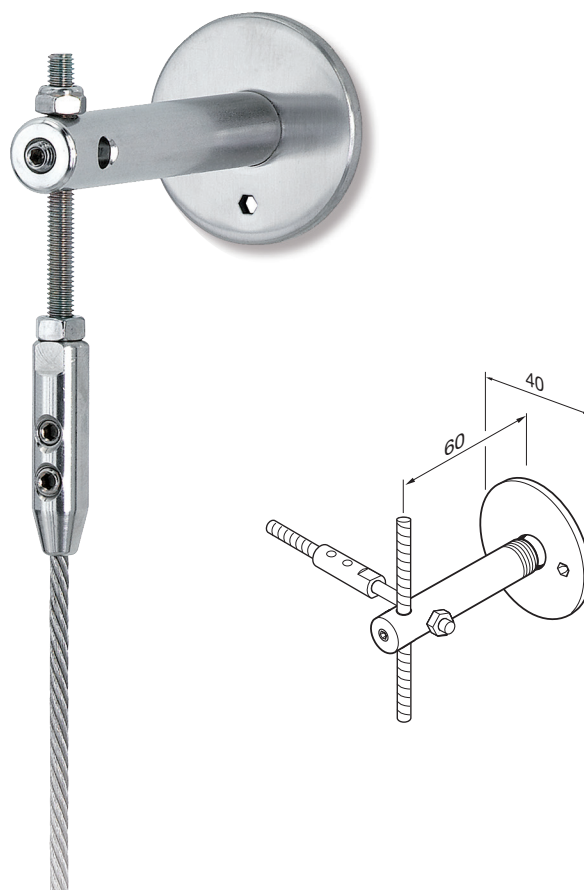

Art 60

Produkt

Spaljesystem i rostfritt stål.
Avstånd från väggen: 60mm, Ø40 mm skiva.

Användning

Detta stilrena system är utvecklat för mindre och mellanstora väggplanteringar och klätterväxter. Montering av avståndshållare är enkel och snabb samt ger ett särskilt snyggt och estetiskt vajer-system.

Som med art. 90, 100 och 124 används vajer-spännen som gör att vajrarna alltid kan hållas strama. En praktisk och långsiktig lösning.

Används även med stänger istället för vajrar.

Beskrivning

60.6 Distans i rostfritt stål inkl. beslag.

210.4.M Rostfri stål-vajer-spänne för 4 mm vajer.
210.4 Rostfri stål-vajer Ø4 mm.

Rullar med vajer säljs i 25 m, 50 m och 100 m

Monteras enligt milfords anvisningar.

liveable cities

Varunr.	Produktbeskrivning	Material	Avstånd till vägg
60.6	Väggfäste inkl. beslag	Rostfritt stål	60 mm
210.4	Stålvajer Ø4 mm	Rostfritt stål	
210.4.M	Vajer-spänne	Rostfritt stål	