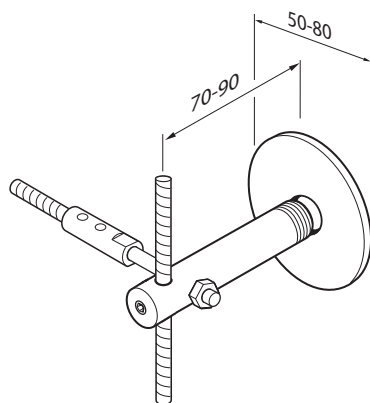

Beskrivelse

GreenWall Multi 70 (GWM50/70/S) och GreenWall Multi 90 (GWM80/90/S)

- Distanshållare i rostfritt stål för universell infästning.
- Systemet installeras med max. 3 m mellan varje distanshållare.

GreenWall vaderspännare (GW/WT4/M6X55)

- Vaderspänne i rostfritt stål för 4 mm tråd
- 240.4** Rostfri stål vajer Ø4 mm.
- Trådrullar säljs i längderna 25, 50 och 100 meter.

Monteras enligt Milfords anvisningar.

GreenWall Multi 70

GreenWall Multi 90

Liveable cities

Varunr.	Produktbeskrivning	Material	Avstånd til vägg	Diameter	Vikt/gr
GWM50/70/S	Distanshållare inkl. beslag	Rostfritt stål	70 mm	50 mm	149
GWM80/90/S	Distanshållare inkl. beslag	Rostfritt stål	90 mm	80 mm	417
GW/WT4/M6X55	Vaderspänne, 4 mm tråd	Rostfritt stål			46
240.4	4 mm dia. tråd (25, 50 eller 100 m)	Rostfritt stål			37 gr/m