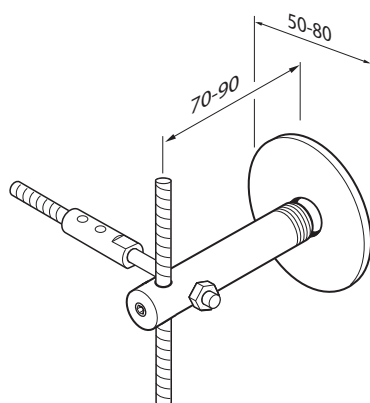

Beskrivelse

GreenWall Multi 70 (GWM50/70/S) och GreenWall Multi 90 (GWM80/90/S)

- Distanshållare i rostfritt stål för universell infästning.
- Systemet installeras med max. 3 m mellan varje distanshållare.

GreenWall vaderspännare (GW/WT4/M6X55)

- Vaderspänne i rostfritt stål för 4 mm tråd
- 240.4** Rostfri stål vajer Ø4 mm.
- Trådrullar säljs i längderna 25, 50 och 100 meter.

Monteras enligt Milfords anvisningar.

GreenWall Multi 70

GreenWall Multi 90

Liveable cities

Varunr.	Produktbeskrivning	Material	Avstånd til vägg	Diameter	Vikt/gr
GWM50/70/S	Distanshållare inkl. beslag	Rostfritt stål	70 mm	50 mm	149
GWM80/90/S	Distanshållare inkl. beslag	Rostfritt stål	90 mm	80 mm	417
GW/WT4/M6X55	Vaderspänne, 4 mm tråd	Rostfritt stål			46
240.4	4 mm dia. tråd (25, 50 eller 100 m)	Rostfritt stål			37 gr/m
GWM/TE/45	Top extender	Rostfritt stål			67