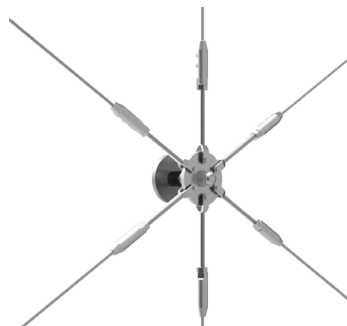

## Produkt

GreenWall är Milfords egna klassiska vadersystem i rostfritt stål. Multi-serien består av två olika distanshållare i rostfritt stål, som kan kombineras med olika tillbehör.

### GreenWall Multi Base (GWM/B50/45)

- Multi distanshållare för montering av tillbehör levereras med universalfäste för användning på fasader av trä, tegel eller betong.

**GreenWall Multi Rosette (GWM/R3/50 och GWM/R6/60)** för tre eller sex vajrar.

**GreenWall Multi Fasadskena (GWM50/FR3-6/1480/S)** för sex vajrar

- Utvecklad för att minska antalet distanshållare och minska både material- och monteringskostnader.

**GW/WT4/M6X55** Vajerspänne i rostfritt stål för 4 mm tråd

**GW/WT4/M6-F5** Vajerspänne i rostfritt stål med gaffel för 4 mm tråd. Används till rosetterna.

**240.4** Rostfri stålvaier Ø4 mm.

- Trådrollar säljs i längderna 25, 50 och 100 meter.

Monteras enligt Milfords anvisningar.