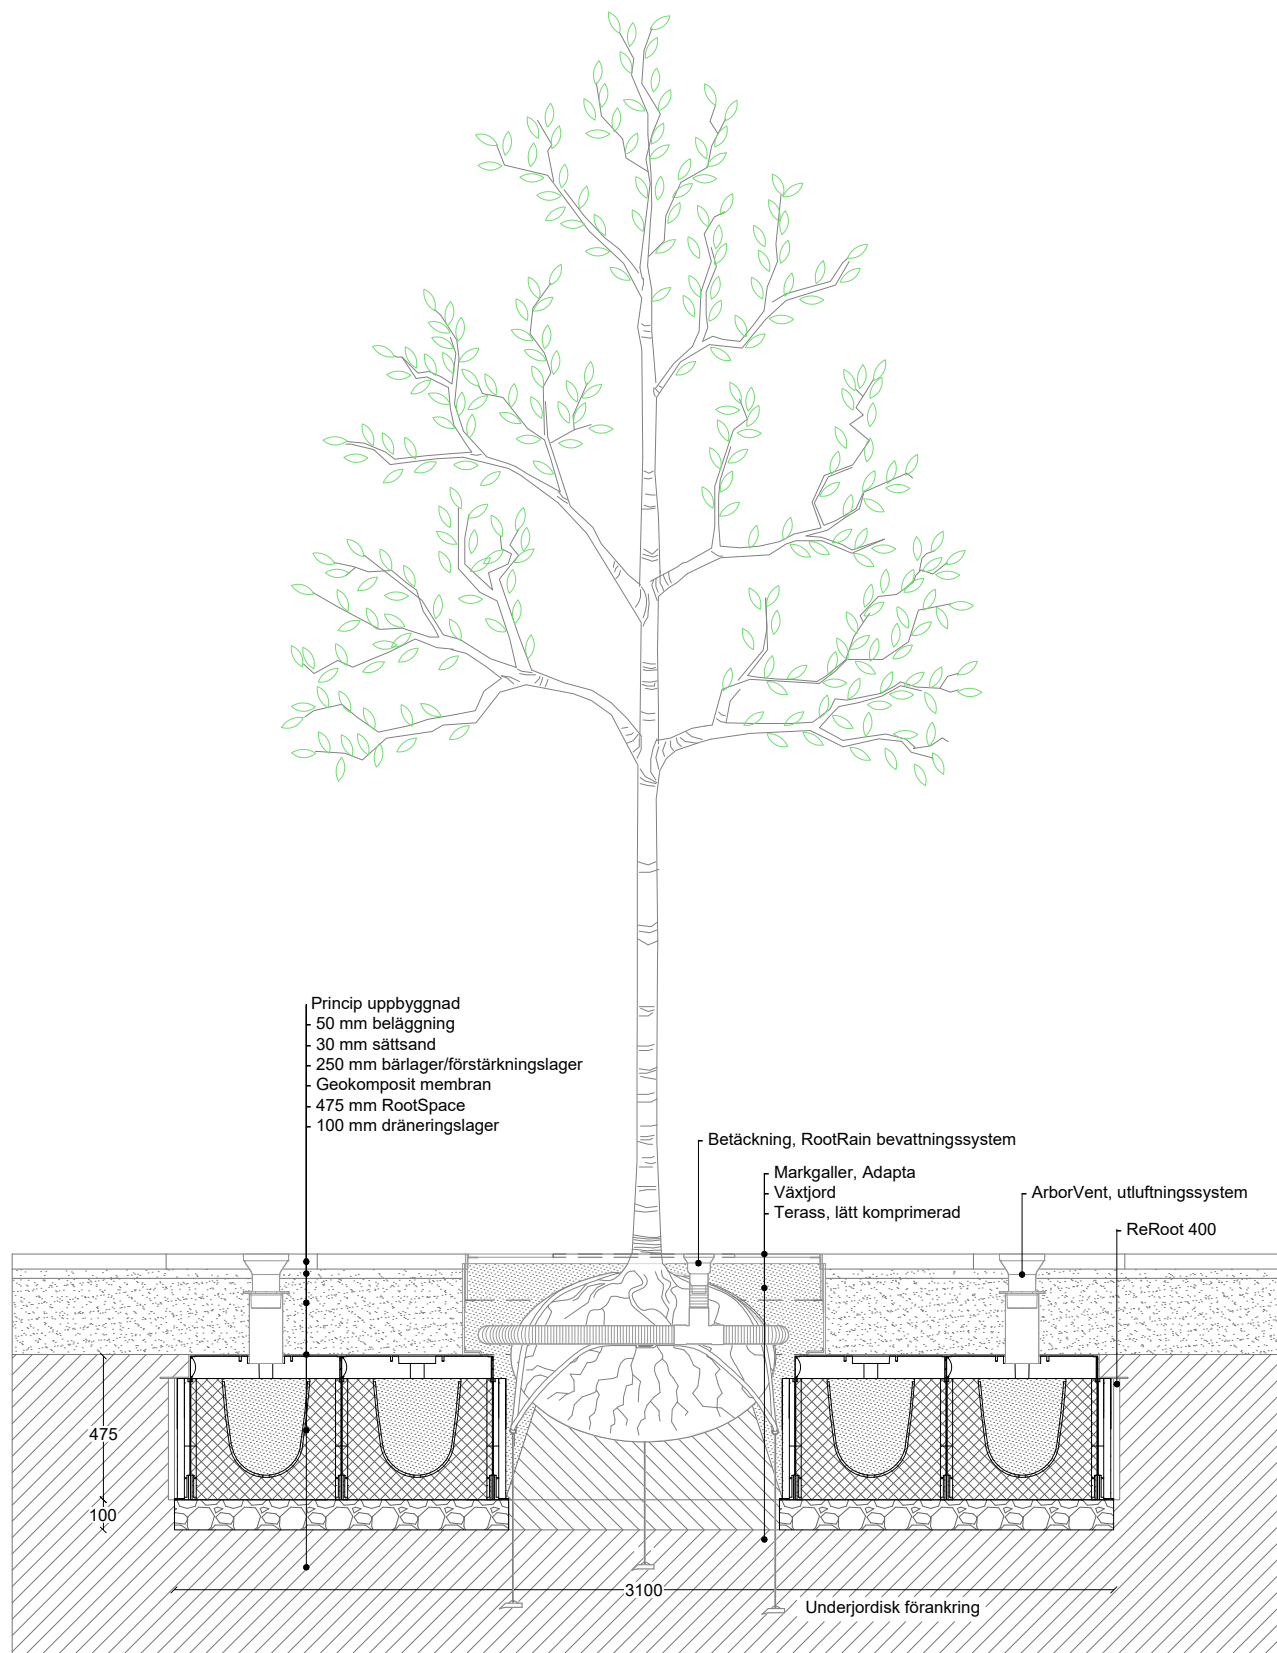

milford

Produktnamn:		RootSpace_400 m. RootRain 3x3			WHB & Milford landskap Stenbrovägen 28 SE-253 68 Helsingborg tel (+46) 85 25 03 880 se.milford.dk	
Produktkategori:		Trädplantering		Ritning typ:		Sektion
Datum: 17/09/2021	Initial: AGJ	Skala: 1:25	Ark: A3	Rev.: 0	Sida nr.: 1 av 1	
Tänk på att principskissen är presentation och således vägledande. Det ligger i den projekterandes och/eller utförandes händer dels att gå igenom illustrationen och applicera den i det aktuella projektet och dels att säkra att eventuella brister upptäcks och åtgärdas.						

Produktnamn:		RootSpace_400 m. ArborVent 3x3			WHB & Milford landskap Stenbrovägen 28 SE-253 68 Helsingborg tel (+46) 85 25 03 880 se.milford.dk	
Produktkategori:		Trädplantering		Ritning typ: Sektion		
Datum: 17/09/2021	Initial: AGJ	Skala: 1:25	Ark: A3	Rev.: 0	Sida nr.: 1 av 1	
Tänk på att principskissen är presentation och således vägledande. Det ligger i den projekterandes och/eller utförandes händer dels att gå igenom illustrationen och applicera den i det aktuella projektet och dels att säkra att eventuella brister upptäcks och åtgärdas.						

milford

Produktnamn:	RootSpace_400 m. RootRain 4x4				WHB & Milford landskap Stenbrovägen 28 SE-253 68 Helsingborg tel (+46) 85 25 03 880 se.milford.dk
Produktkategori:	Trädplantering	Ritning typ:	Sektion		
Datum	17/09/2021	Initial:	AGJ	Skala:	1:25
Ark:	A3	Rev.:	0	Sida nr.:	1 av 1
Tänk på att principskissen är presentation och således vägledande. Det ligger i den projekterandes och/eller utförandes händer dels att gå igenom illustrationen och applicera den i det aktuella projektet och dels att säkra att eventuella brister upptäcks och åtgärdas.					