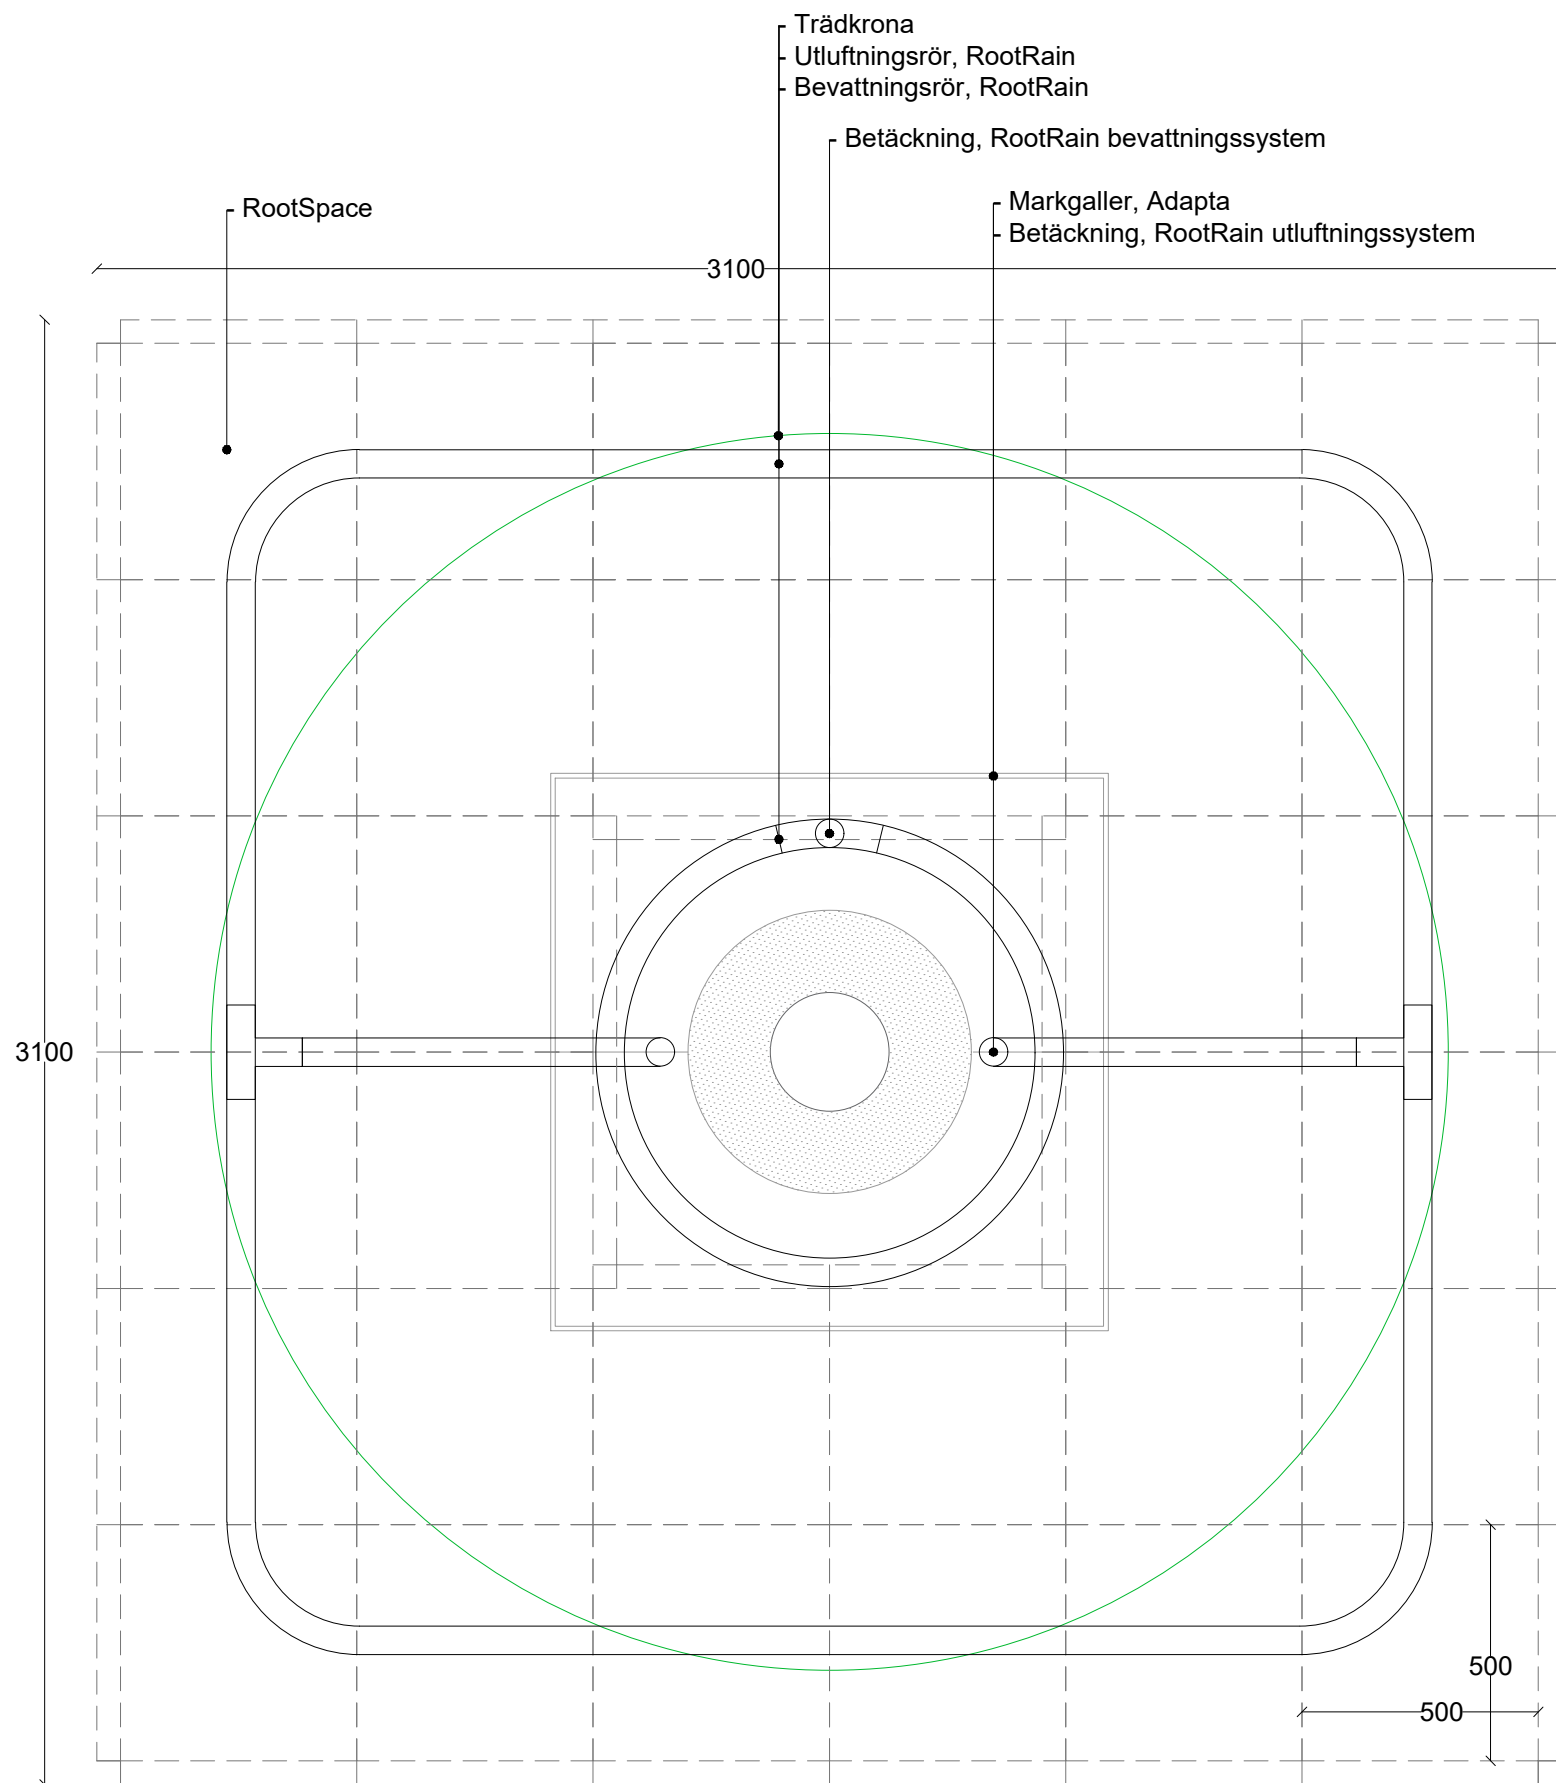

Produktnamn:		Plantering_400 3x3m			milford WHB & Milford landskap Stenbrovägen 28 SE-253 68 Helsingborg tel (+46) 85 25 03 880 se.milford.dk						
Produktkategori:		Trädplantering	Ritning typ: Plan								
Datum	17/09/2021	Initial:	AGJ	Skala:	1:25	Ark:	A3	Rev.:	0	Sida nr.:	1 av 1
Tänk på att principskissen är presentation och således vägledande. Det ligger i den projekterandes och/eller utförandes händer dels att gå igenom illustrationen och applicera den i det aktuella projektet och dels att säkra att eventuella brister upptäcks och åtgärdas.