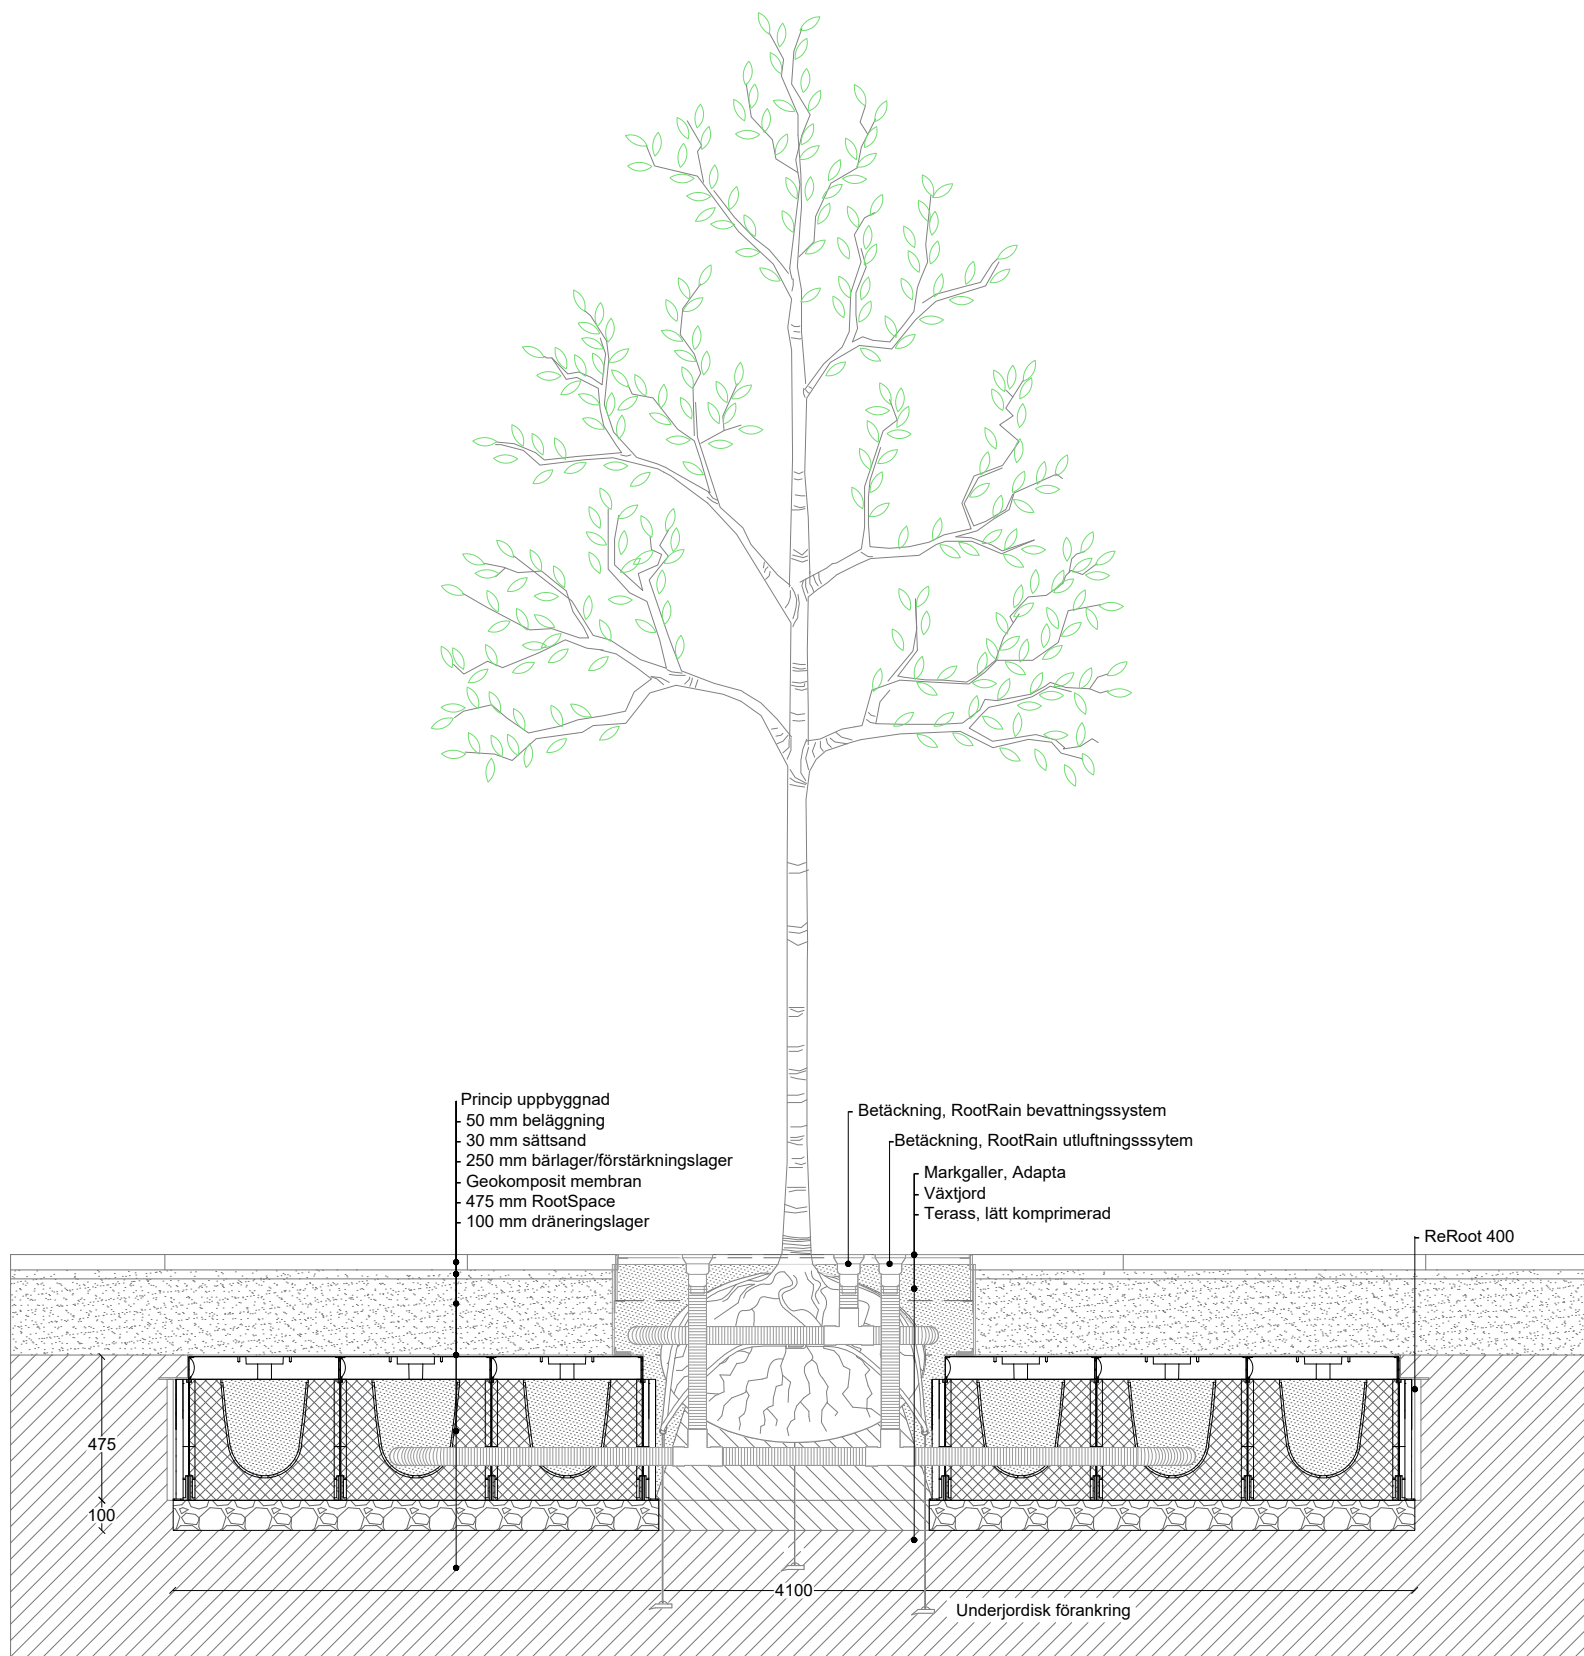

milford

Produktnamn:		RootSpace_400 m. RootRain 3x3			WHB & Milford landskap Stenbrovägen 28 SE-253 68 Helsingborg tel (+46) 85 25 03 880 se.milford.dk	
Produktkategori:		Trädplantering		Ritning typ:		Sektion
Datum: 17/09/2021	Initial: AGJ	Skala: 1:25	Ark: A3	Rev.: 0	Sida nr.: 1 av 1	
Tänk på att principskissen är presentation och således vägledande. Det ligger i den projekterandes och/eller utförandes händer dels att gå igenom illustrationen och applicera den i det aktuella projektet och dels att säkra att eventuella brister upptäcks och åtgärdas.						

Produktnamn:		RootSpace_400 m. ArborVent 3x3			WHB & Milford landskap Stenbrovägen 28 SE-253 68 Helsingborg tel (+46) 85 25 03 880 se.milford.dk	
Produktkategori:		Trädplantering		Ritning typ: Sektion		
Datum: 17/09/2021	Initial: AGJ	Skala: 1:25	Ark: A3	Rev.: 0	Sida nr.: 1 av 1	
Tänk på att principskissen är presentation och således vägledande. Det ligger i den projekterandes och/eller utförandes händer dels att gå igenom illustrationen och applicera den i det aktuella projektet och dels att säkra att eventuella brister upptäcks och åtgärdas.						

milford

Produktnamn:	RootSpace_400 m. RootRain 4x4				WHB & Milford landskap Stenbrovägen 28 SE-253 68 Helsingborg tel (+46) 85 25 03 880 se.milford.dk
Produktkategori:	Trädplantering	Ritning typ:	Sektion		
Datum	17/09/2021	Initial:	AGJ	Skala:	1:25
Ark:	A3	Rev.:	0	Sida nr.:	1 av 1
Tänk på att principskissen är presentation och således vägledande. Det ligger i den projekterandes och/eller utförandes händer dels att gå igenom illustrationen och applicera den i det aktuella projektet och dels att säkra att eventuella brister upptäcks och åtgärdas.					