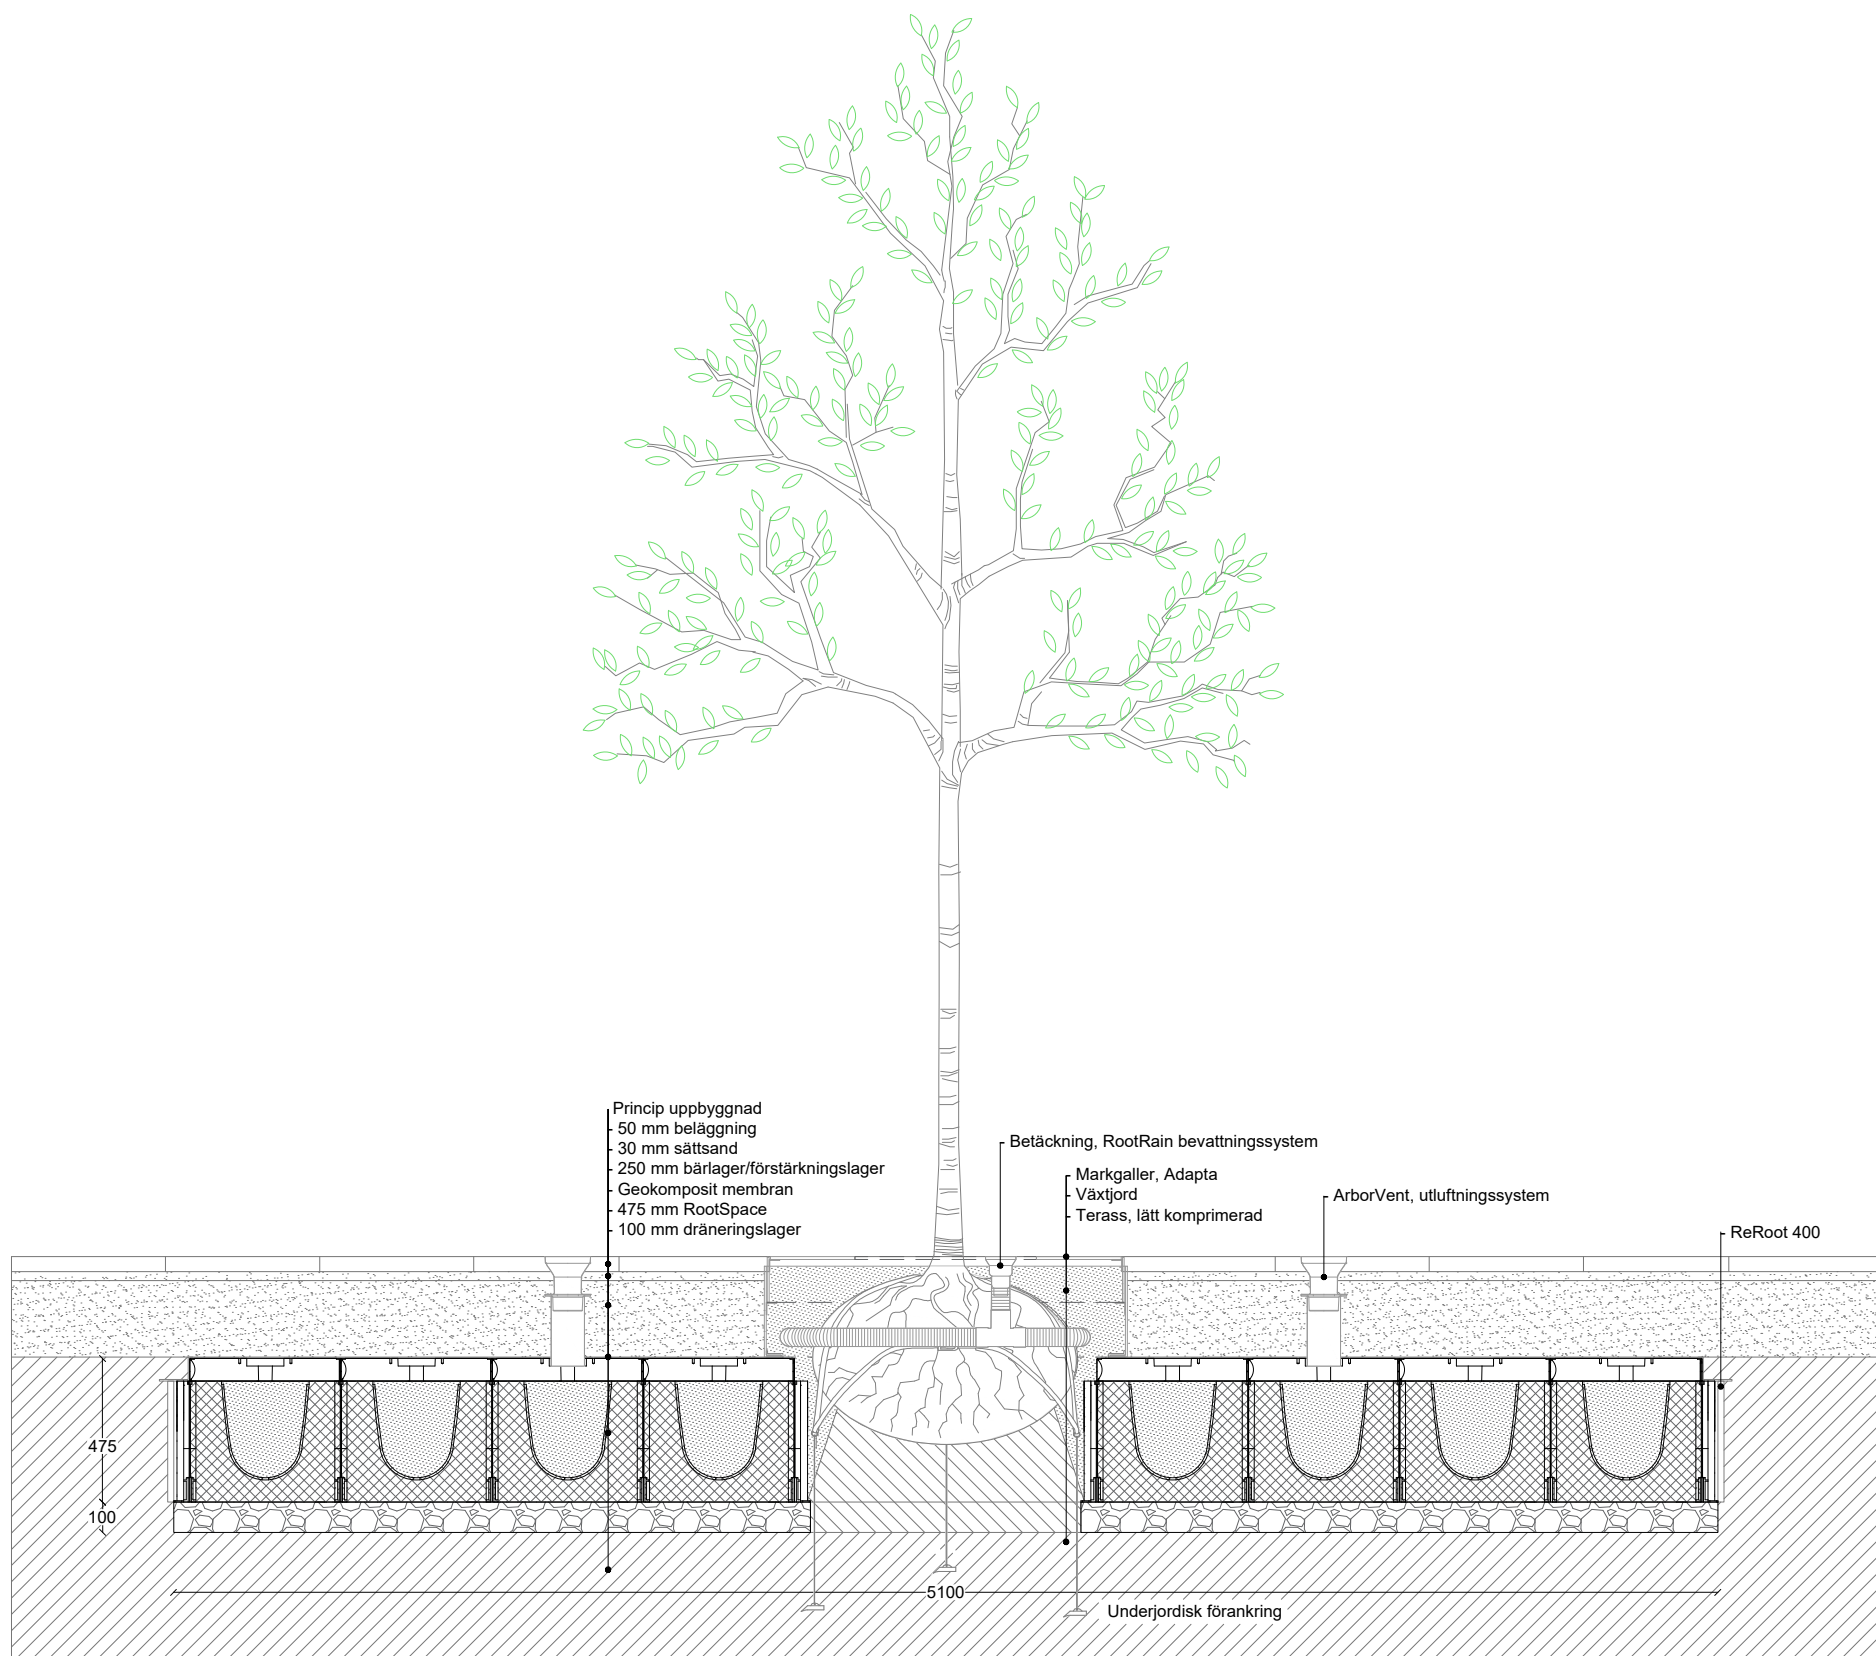

milford

Produktnamn:	RootSpace_400 m. RootRain 4x4				WHB & Milford landskap Stenbrovägen 28 SE-253 68 Helsingborg tel (+46) 85 25 03 880 se.milford.dk
Produktkategori:	Trädplantering	Ritning typ:	Sektion		
Datum	17/09/2021	Initial:	AGJ	Skala:	1:25
Ark:	A3	Rev.:	0	Sida nr.:	1 av 1
Tänk på att principskissen är presentation och således vägledande. Det ligger i den projekterandes och/eller utförandes händer dels att gå igenom illustrationen och applicera den i det aktuella projektet och dels att säkra att eventuella brister upptäcks och åtgärdas.					

milford

Produktnamn:		RootSpace_400 m. ArborVent 4x4			WHB & Milford landskap Stenbrovägen 28 SE-253 68 Helsingborg tel (+46) 85 25 03 880 se.milford.dk
Produktkategori:		Trädplantering	Ritning typ:	Sektion	
Datum	17/09/2021	Initial:	AGJ	Skala:	1:25
Ark:	A3	Rev.:	0	Sida nr.:	1 av 1
Tänk på att principskissen är presentation och således vägledande. Det ligger i den projekterandes och/eller utförandes händer dels att gå igenom illustrationen och applicera den i det aktuella projektet och dels att säkra att eventuella brister upptäcks och åtgärdas.					

milford

Produktnamn:		RootSpace_400 m. RootRain 5x5			WHB & Milford landskap Stenbrovägen 28 SE-253 68 Helsingborg tel (+46) 85 25 03 880 se.milford.dk	
Produktkategori:		Trädplantering		Ritning typ:		Sektion
Datum	17/09/2021	Initial:	AGJ	Skala:	1:25	Ark: A3
Rev.:	0	Sida nr.:	1 av 1			
Tänk på att principskissen är presentation och således vägledande. Det ligger i den projekterandes och/eller utförandes händer dels att gå igenom illustrationen och applicera den i det aktuella projektet och dels att säkra att eventuella brister upptäcks och åtgärdas.						