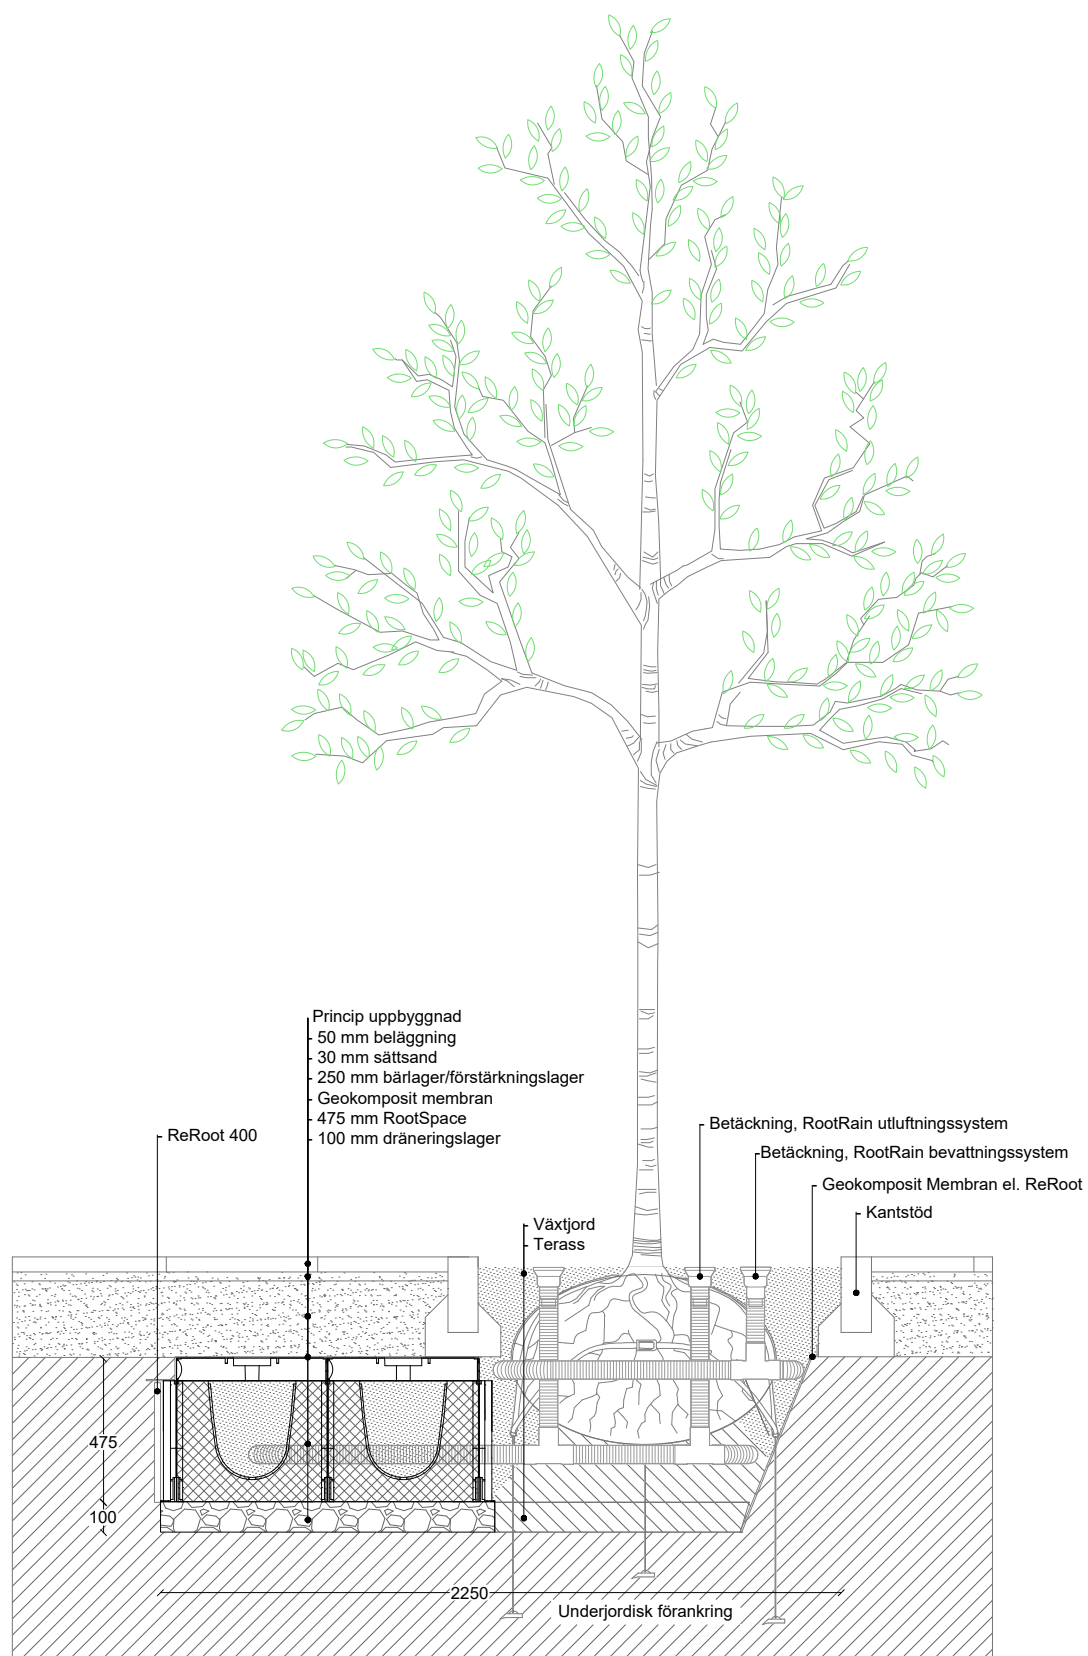

milford

Produktnamn:		RootSpace_400 m. RootRain 2x3			WHB & Milford landskap Stenbrovägen 28 SE-253 68 Helsingborg tel (+46) 85 25 03 880 se.milford.dk
Produktkategori:		Trädplantering	Ritning typ:	Sektion	
Datum	17/09/2021	Initial:	AGJ	Skala:	1:25
Ark:	A3	Rev.:	0	Sida nr.:	1 av 1
Tänk på att principskissen är presentation och således vägledande. Det ligger i den projekterandes och/eller utförandes händer dels att gå igenom illustrationen och applicera den i det aktuella projektet och dels att säkra att eventuella brister upptäcks och åtgärdas.