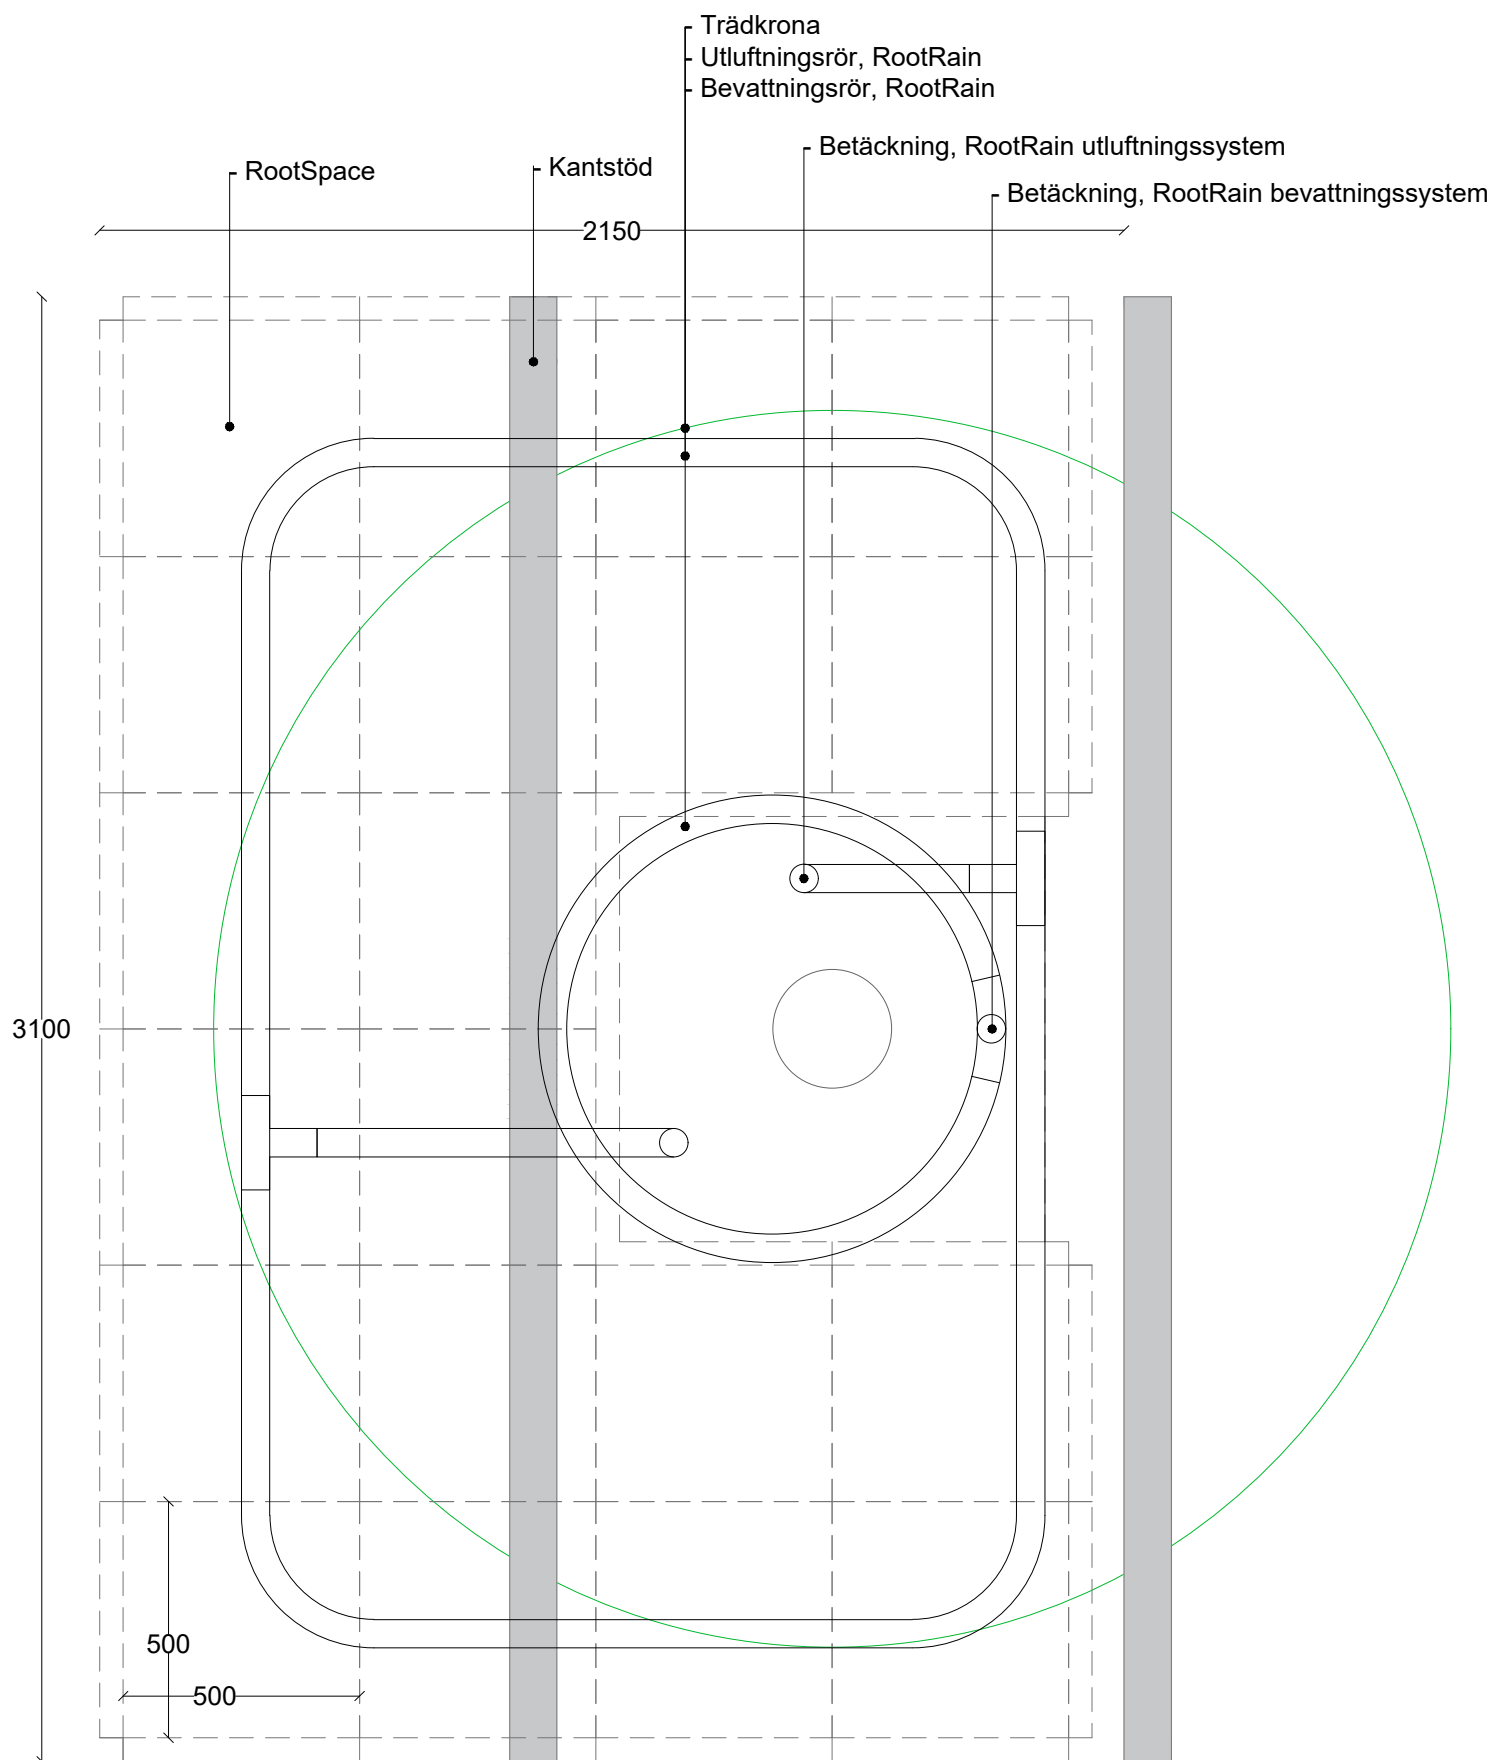

Produktnamn:		Plantering_400 2x3m			WHB & Milford landskap Stenbrovägen 28 SE-253 68 Helsingborg tel (+46) 85 25 03 880 se.milford.dk	
Produktkategori:		Trädplantering	Ritning typ:	Plan		
Datum: 17/09/2021	Initial: AGJ	Skala: 1:25	Ark: A3	Rev.: 0	Sida nr.: 1 av 1	
Tänk på att principskissen är presentation och således vägledande. Det ligger i den projekterandes och/eller utförandes händer dels att gå igenom illustrationen och applicera den i det aktuella projektet och dels att säkra att eventuella brister upptäcks och åtgärdas.