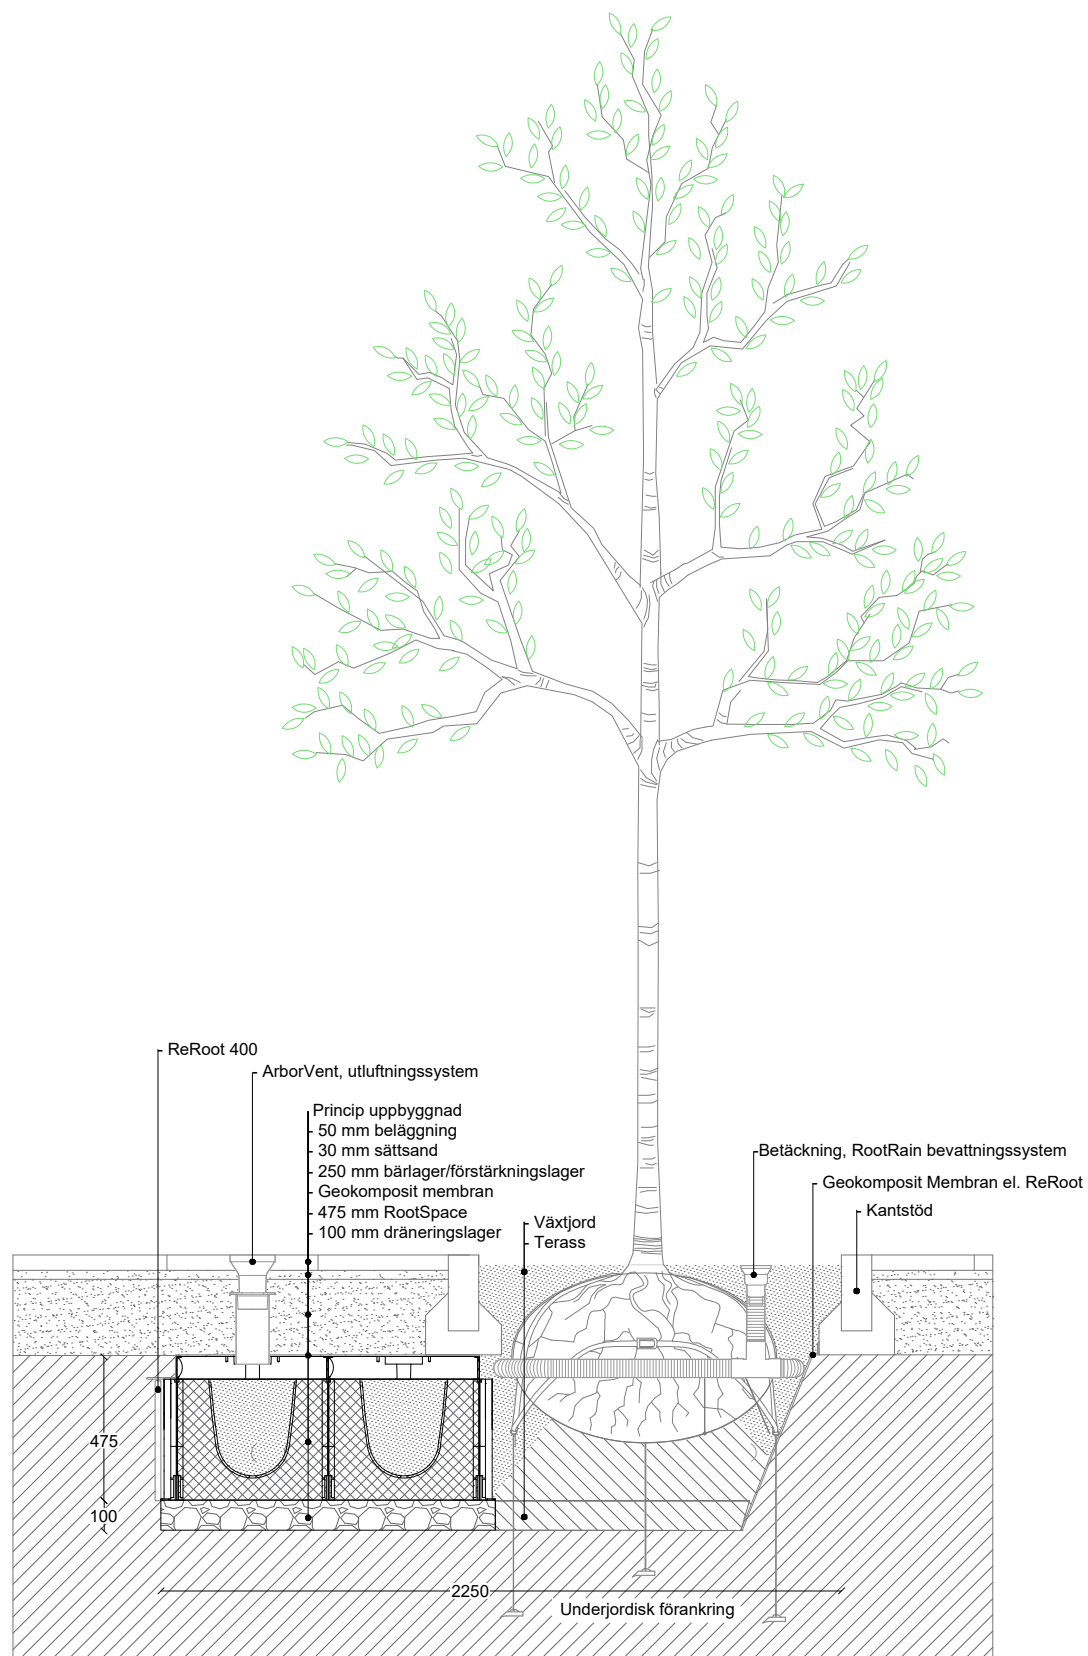

milford

Produktnamn:		RootSpace_400 m. ArborVent 2x3			WHB & Milford landskap Stenbrovägen 28 SE-253 68 Helsingborg tel (+46) 85 25 03 880 se.milford.dk
Produktkategori:		Trädplantering	Ritning typ:	Sektion	
Datum	17/09/2021	Initial:	AGJ	Skala:	1:25
Ark:	A3	Rev.:	0	Sida nr.:	1 av 1
Tänk på att principskissen är presentation och således vägledande. Det ligger i den projekterandes och/eller utförandes händer dels att gå igenom illustrationen och applicera den i det aktuella projektet och dels att säkra att eventuella brister upptäcks och åtgärdas.