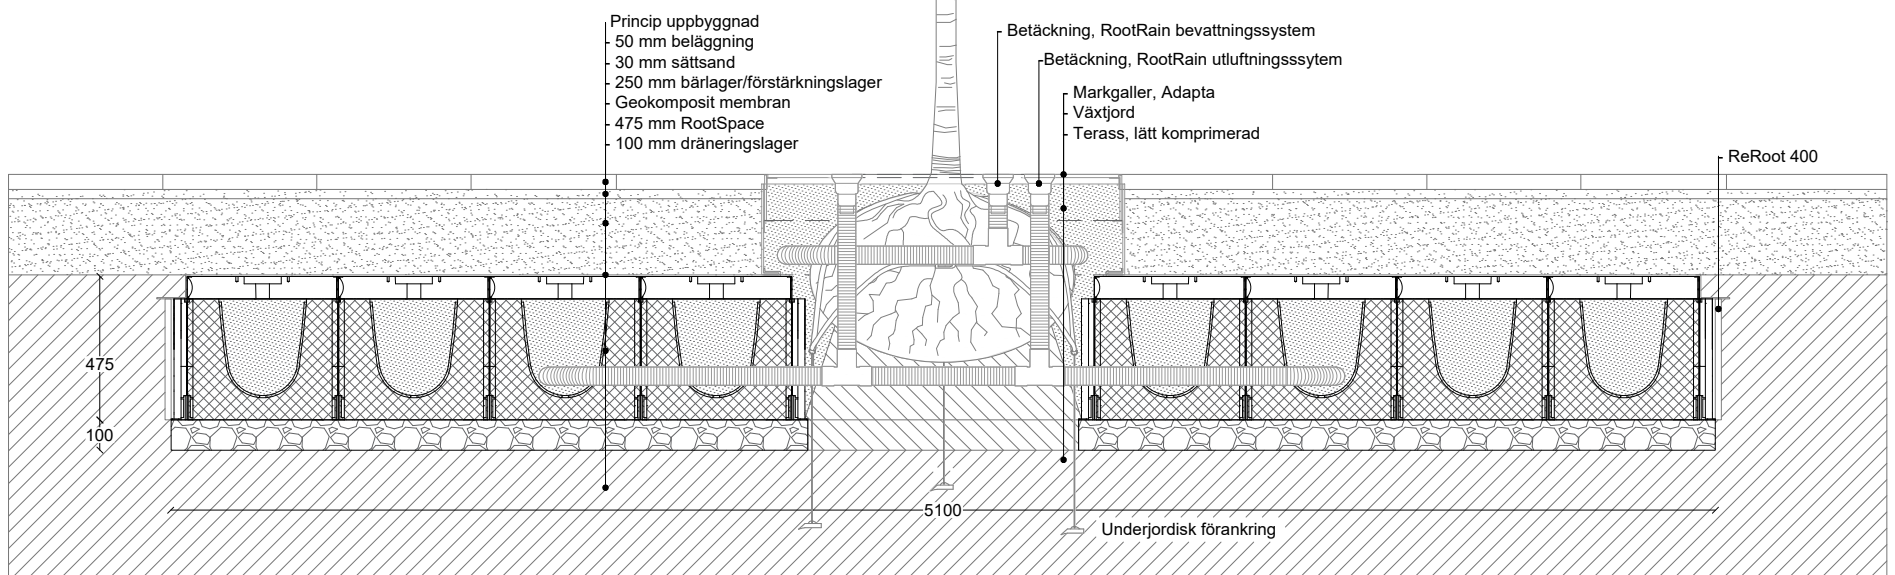

Produktnamn:		RootSpace_400 m. ArborVent 3x3			WHB & Milford landskap Stenbrovägen 28 SE-253 68 Helsingborg tel (+46) 85 25 03 880 se.milford.dk	
Produktkategori:		Trädplantering		Ritning typ: Sektion		
Datum: 17/09/2021	Initial: AGJ	Skala: 1:25	Ark: A3	Rev.: 0	Sida nr.: 1 av 1	
Tänk på att principskissen är presentation och således vägledande. Det ligger i den projekterandes och/eller utförandes händer dels att gå igenom illustrationen och applicera den i det aktuella projektet och dels att säkra att eventuella brister upptäcks och åtgärdas.						

milford

Produktnamn:	RootSpace_400 m. RootRain 4x4				WHB & Milford landskap Stenbrovägen 28 SE-253 68 Helsingborg tel (+46) 85 25 03 880 se.milford.dk
Produktkategori:	Trädplantering	Ritning typ:	Sektion		
Datum	17/09/2021	Initial:	AGJ	Skala:	1:25
Ark:	A3	Rev.:	0	Sida nr.:	1 av 1
Tänk på att principskissen är presentation och således vägledande. Det ligger i den projekterandes och/eller utförandes händer dels att gå igenom illustrationen och applicera den i det aktuella projektet och dels att säkra att eventuella brister upptäcks och åtgärdas.					

milford

Produktnamn:		RootSpace_400 m. ArborVent 4x4			WHB & Milford landskap Stenbrovägen 28 SE-253 68 Helsingborg tel (+46) 85 25 03 880 se.milford.dk
Produktkategori:		Trädplantering	Ritning typ:	Sektion	
Datum	17/09/2021	Initial:	AGJ	Skala:	1:25
Ark:	A3	Rev.:	0	Sida nr.:	1 av 1
Tänk på att principskissen är presentation och således vägledande. Det ligger i den projekterandes och/eller utförandes händer dels att gå igenom illustrationen och applicera den i det aktuella projektet och dels att säkra att eventuella brister upptäcks och åtgärdas.					