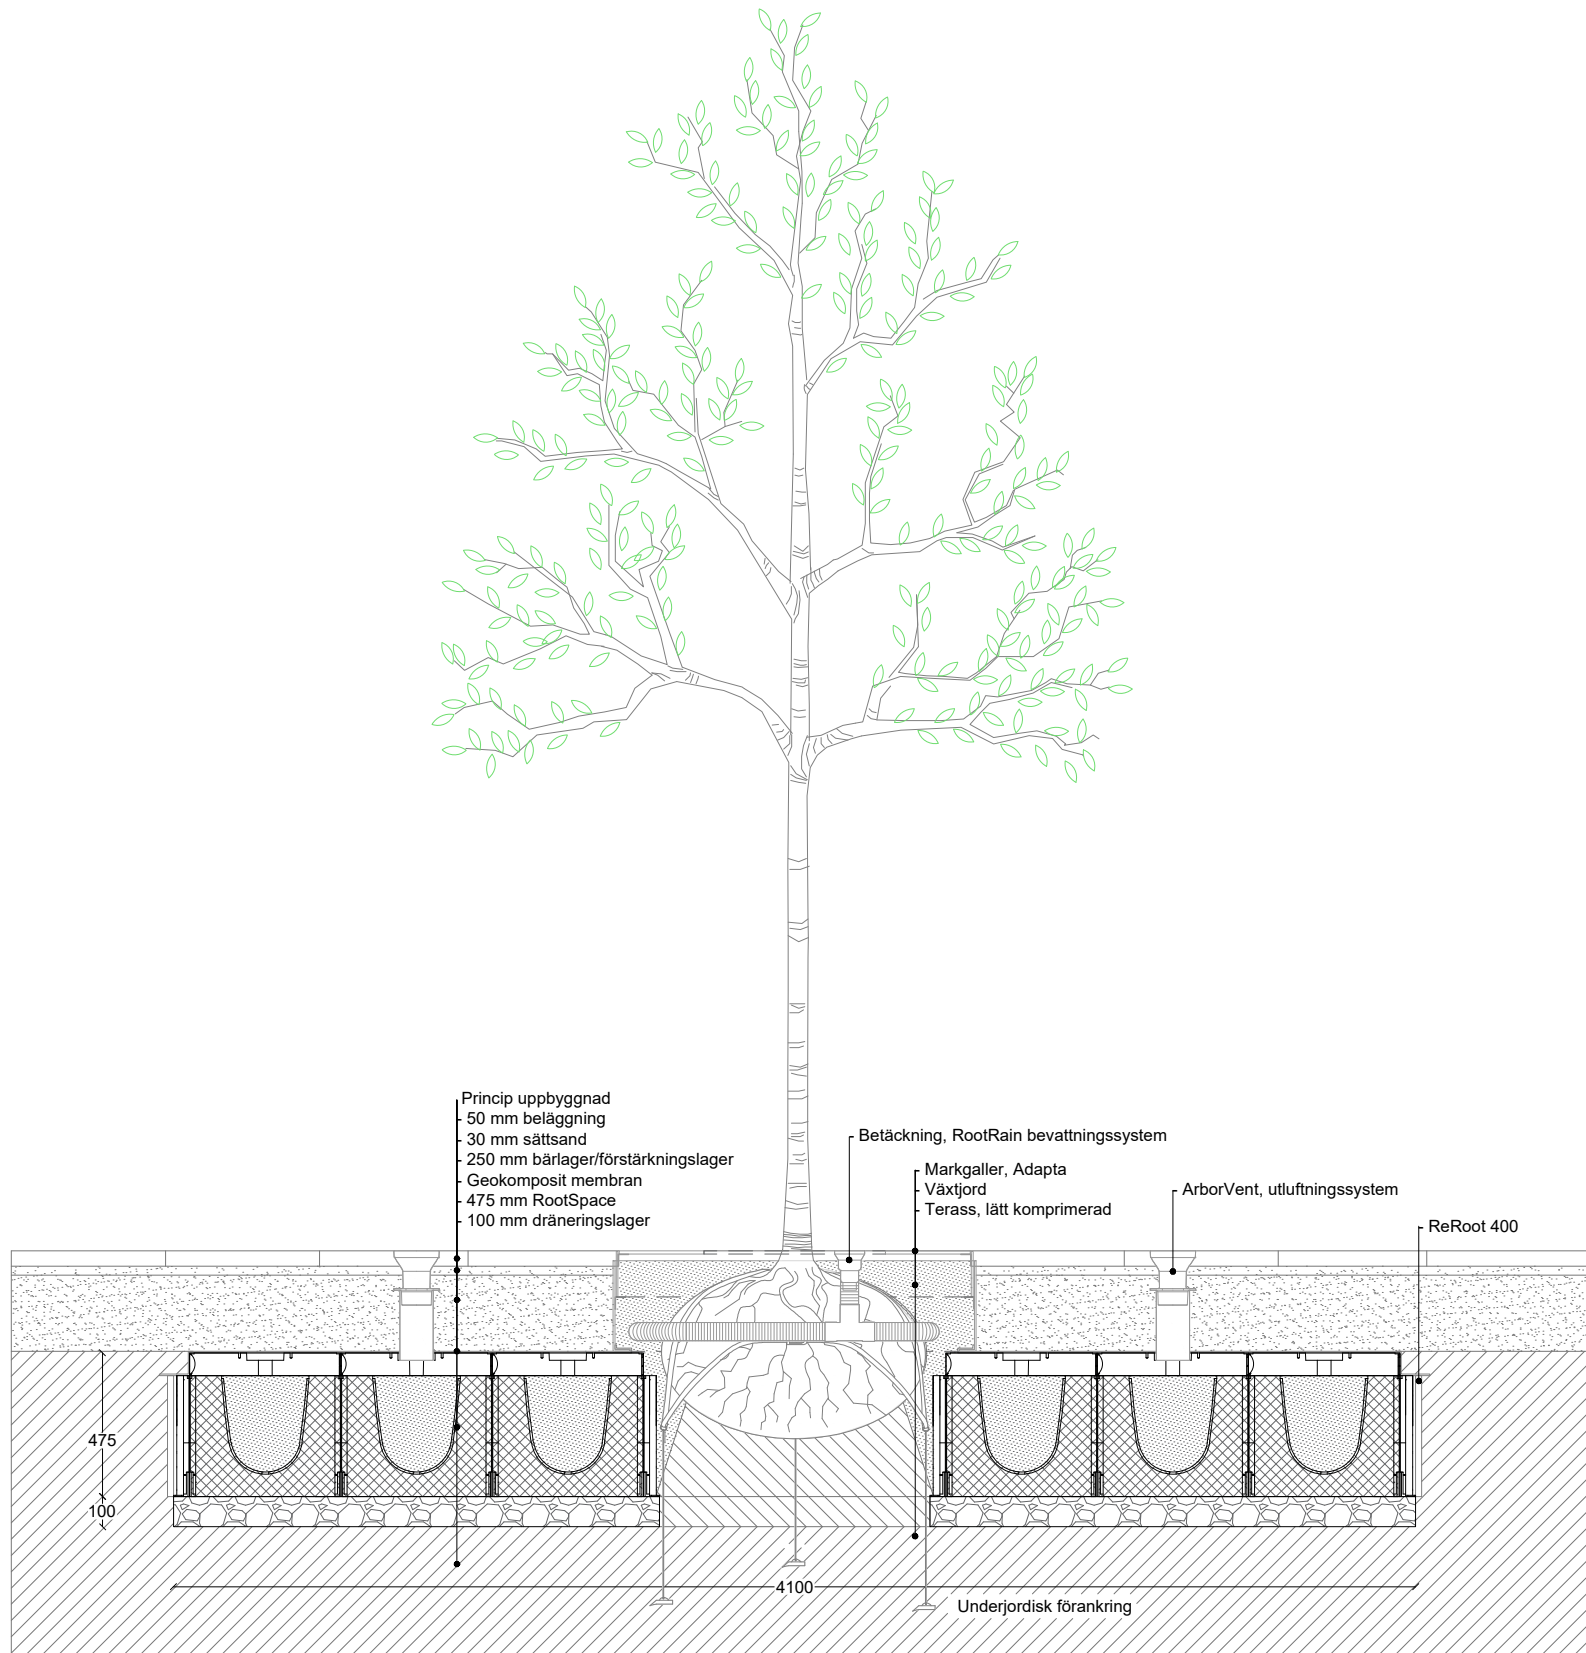

milford

Produktnamn:		RootSpace_400 m. RootRain 3x3			WHB & Milford landskap Stenbrovägen 28 SE-253 68 Helsingborg tel (+46) 85 25 03 880 se.milford.dk	
Produktkategori:		Trädplantering		Ritning typ:		Sektion
Datum: 17/09/2021	Initial: AGJ	Skala: 1:25	Ark: A3	Rev.: 0	Sida nr.: 1 av 1	
Tänk på att principskissen är presentation och således vägledande. Det ligger i den projekterandes och/eller utförandes händer dels att gå igenom illustrationen och applicera den i det aktuella projektet och dels att säkra att eventuella brister upptäcks och åtgärdas.						

Produktnamn:		RootSpace_400 m. ArborVent 3x3			WHB & Milford landskap Stenbrovägen 28 SE-253 68 Helsingborg tel (+46) 85 25 03 880 se.milford.dk	
Produktkategori:		Trädplantering		Ritning typ: Sektion		
Datum: 17/09/2021	Initial: AGJ	Skala: 1:25	Ark: A3	Rev.: 0	Sida nr.: 1 av 1	
Tänk på att principskissen är presentation och således vägledande. Det ligger i den projekterandes och/eller utförandes händer dels att gå igenom illustrationen och applicera den i det aktuella projektet och dels att säkra att eventuella brister upptäcks och åtgärdas.						

milford

Produktnamn:	RootSpace_400 m. RootRain 4x4				WHB & Milford landskap Stenbrovägen 28 SE-253 68 Helsingborg tel (+46) 85 25 03 880 se.milford.dk
Produktkategori:	Trädplantering	Ritning typ:	Sektion		
Datum	17/09/2021	Initial:	AGJ	Skala:	1:25
Ark:	A3	Rev.:	0	Sida nr.:	1 av 1
Tänk på att principskissen är presentation och således vägledande. Det ligger i den projekterandes och/eller utförandes händer dels att gå igenom illustrationen och applicera den i det aktuella projektet och dels att säkra att eventuella brister upptäcks och åtgärdas.					