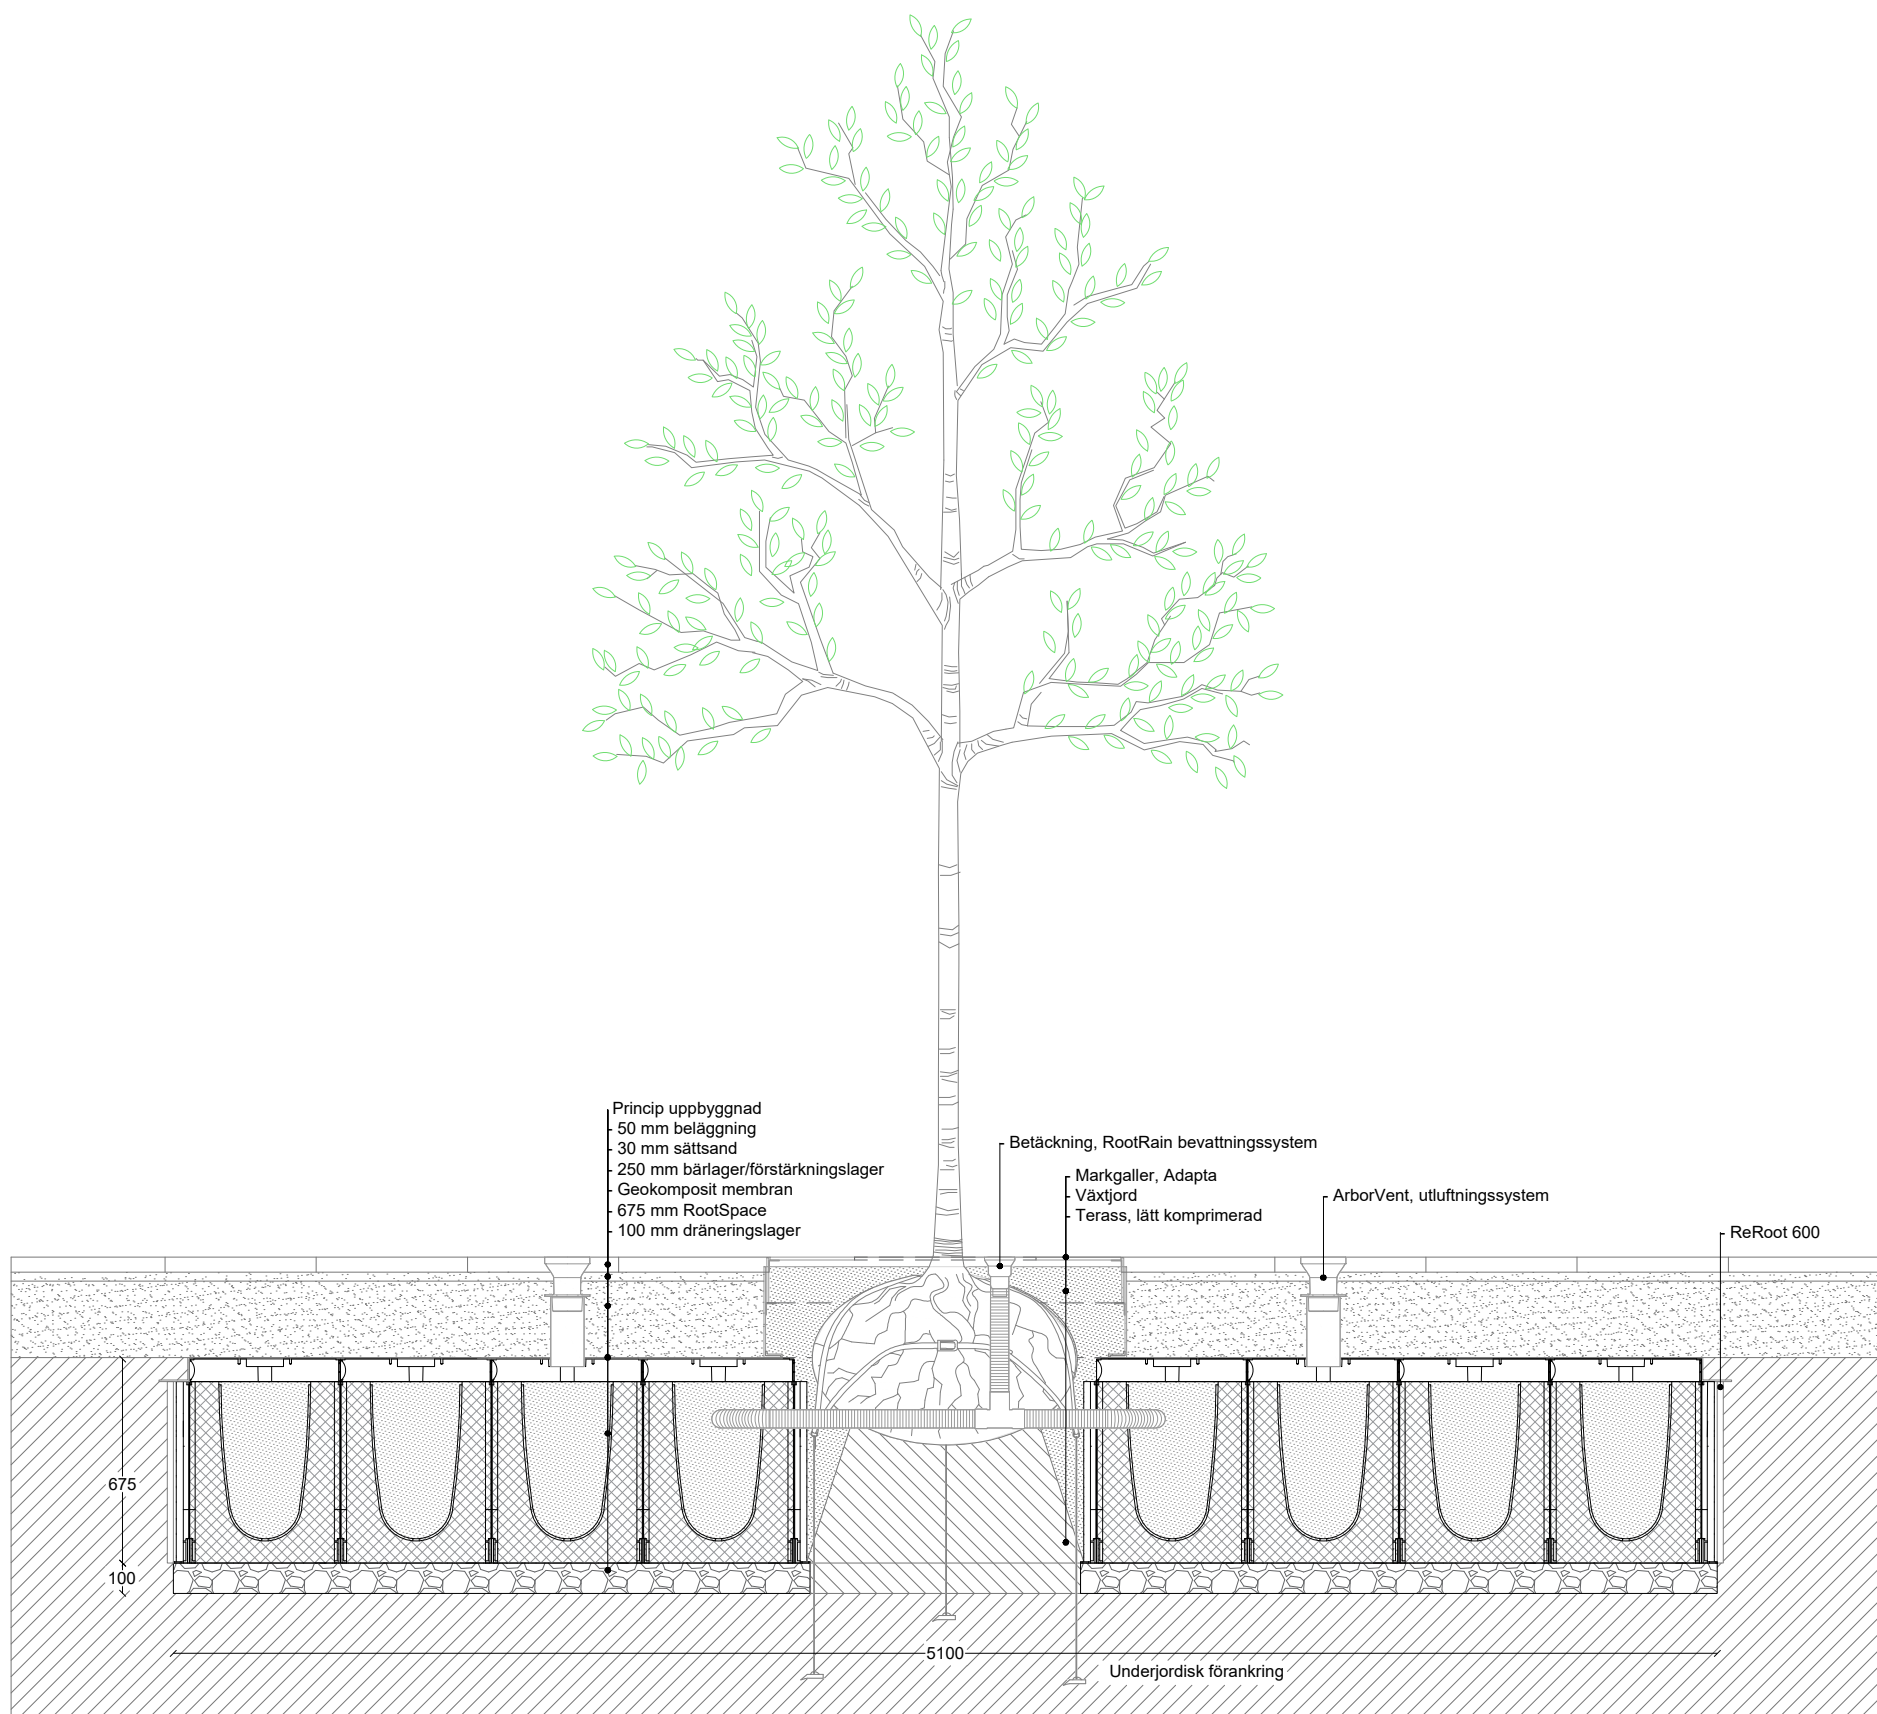

milford.

Produktnamn:		RootSpace_600 m. RootRain 4x4			Walgerholm 13-15 DK 3500 Værløse tel +45 44971099 www.milford.dk
Produktkategori:		Træplantning	Tegningstype: Princip		
Dato: 17/09/2021	Initialer: AGJ	Skala: 1:25	Ark: A3	Rev.: 0	Side nr.: 1 af 1
Bemærk at principskitsen er et oplæg og således vejledende. Det påhviler den projekterende og/eller udførende dels at gennemgå det illustrerede og tilpasse det til den aktuelle anvendelse, dels at sikre at eventuelle mangler imødekommes og afhjælpes.					

milford

Produktnavn:		RootSpace_600 m. ArborVent 4x4			Walgerholm 13-15 DK 3500 Værløse tel +45 44971099 www.milford.dk
Produktkategori:		Træplantning	Tegningstype: Princip		
Dato: 17/09/2021	Initialer: AGJ	Skala: 1:25	Ark: A3	Rev.: 0	Side nr.: 1 af 1
Bemærk at principskitsen er et oplæg og således vejledende. Det påhviler den projekterende og/eller udførende dels at gennemgå det illustrerede og tilpasse det til den aktuelle anvendelse, dels at sikre at eventuelle mangler imødekommes og afhjælpes.					

milford.

Produktnavn:		RootSpace_600 m. RootRain 5x5			Walgerholm 13-15 DK 3500 Værløse tel +45 44971099 www.milford.dk
Produktkategori:		Træplantning	Tegningstype: Princip		
Dato: 17/09/2021	Initialer: AGJ	Skala: 1:25	Ark: A3	Rev.: 0	Side nr.: 1 af 1
Bemærk at principskitsen er et oplæg og således vejledende. Det påhviler den projekterende og/eller udførende dels at gennemgå det illustrerede og tilpasse det til den aktuelle anvendelse, dels at sikre at eventuelle mangler imødekommes og afhjælpes.					