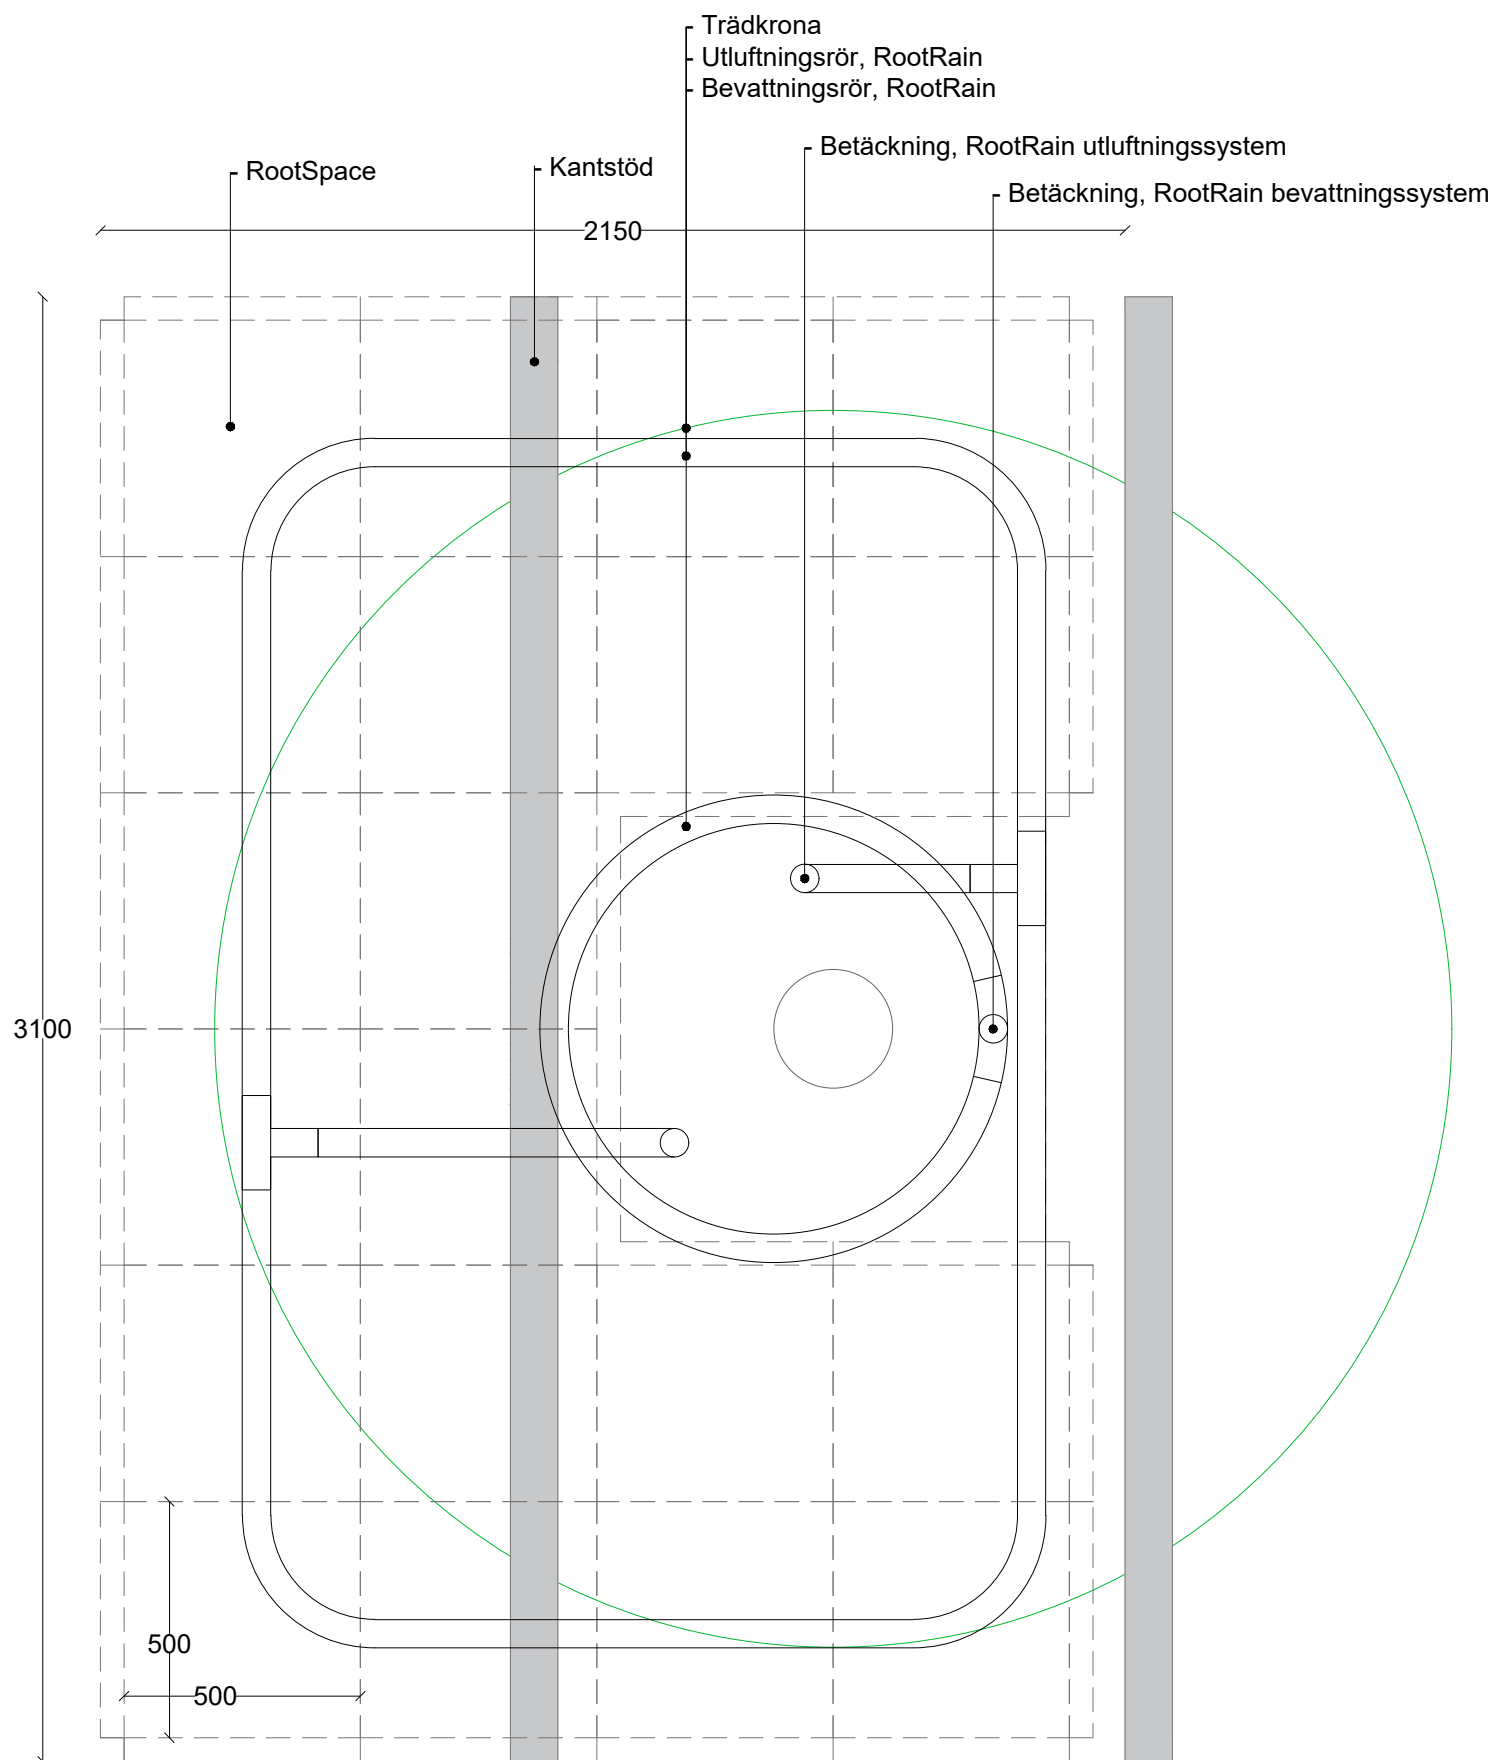

Produktnavn:		Plantering_600 2x3m			Walgerholm 13-15 DK 3500 Værløse tel +45 44971099 www.milford.dk
Produktkategori:		Træplantning	Tegningstype: Princip		
Dato: 17/09/2021	Initialer: AGJ	Skala: 1:25	Ark: A3	Rev.: 0	Side nr.: 1 af 1
Bemærk at principskitsen er et oplæg og således vejledende. Det påhviler den projekterende og/eller udførende dels at gennemgå det illustrerede og tilpasse det til den aktuelle anvendelse, dels at sikre at eventuelle mangler imødekommes og afhjælpes.