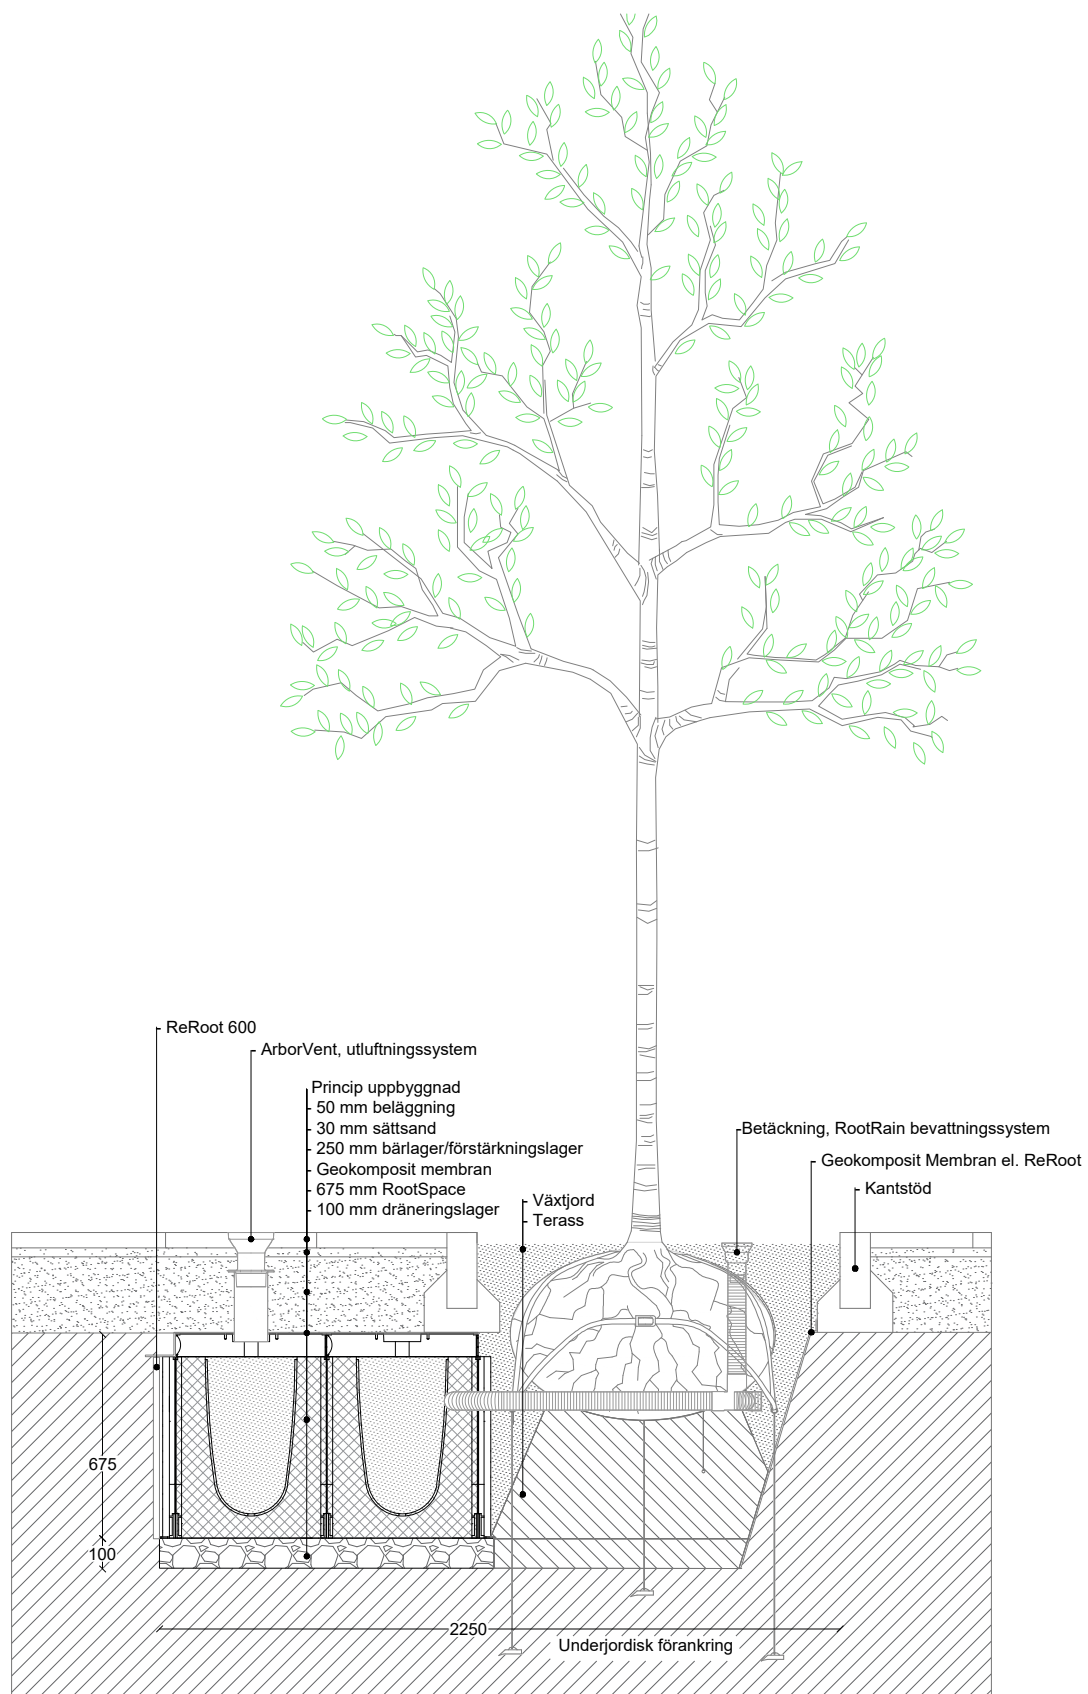

milford.

Produktnavn:		RootSpace_600 m. ArborVent 2x3			Walgerholm 13-15 DK 3500 Værløse tel +45 44971099 www.milford.dk
Produktkategori:		Træplantning	Tegningstype: Princip		
Dato: 17/09/2021	Initialer: AGJ	Skala: 1:25	Ark: A3	Rev.: 0	Side nr.: 1 af 1
Bemærk at principskitsen er et oplæg og således vejledende. Det påhviler den projekterende og/eller udførende dels at gennemgå det illustrerede og tilpasse det til den aktuelle anvendelse, dels at sikre at eventuelle mangler imødekommes og afhjælpes.