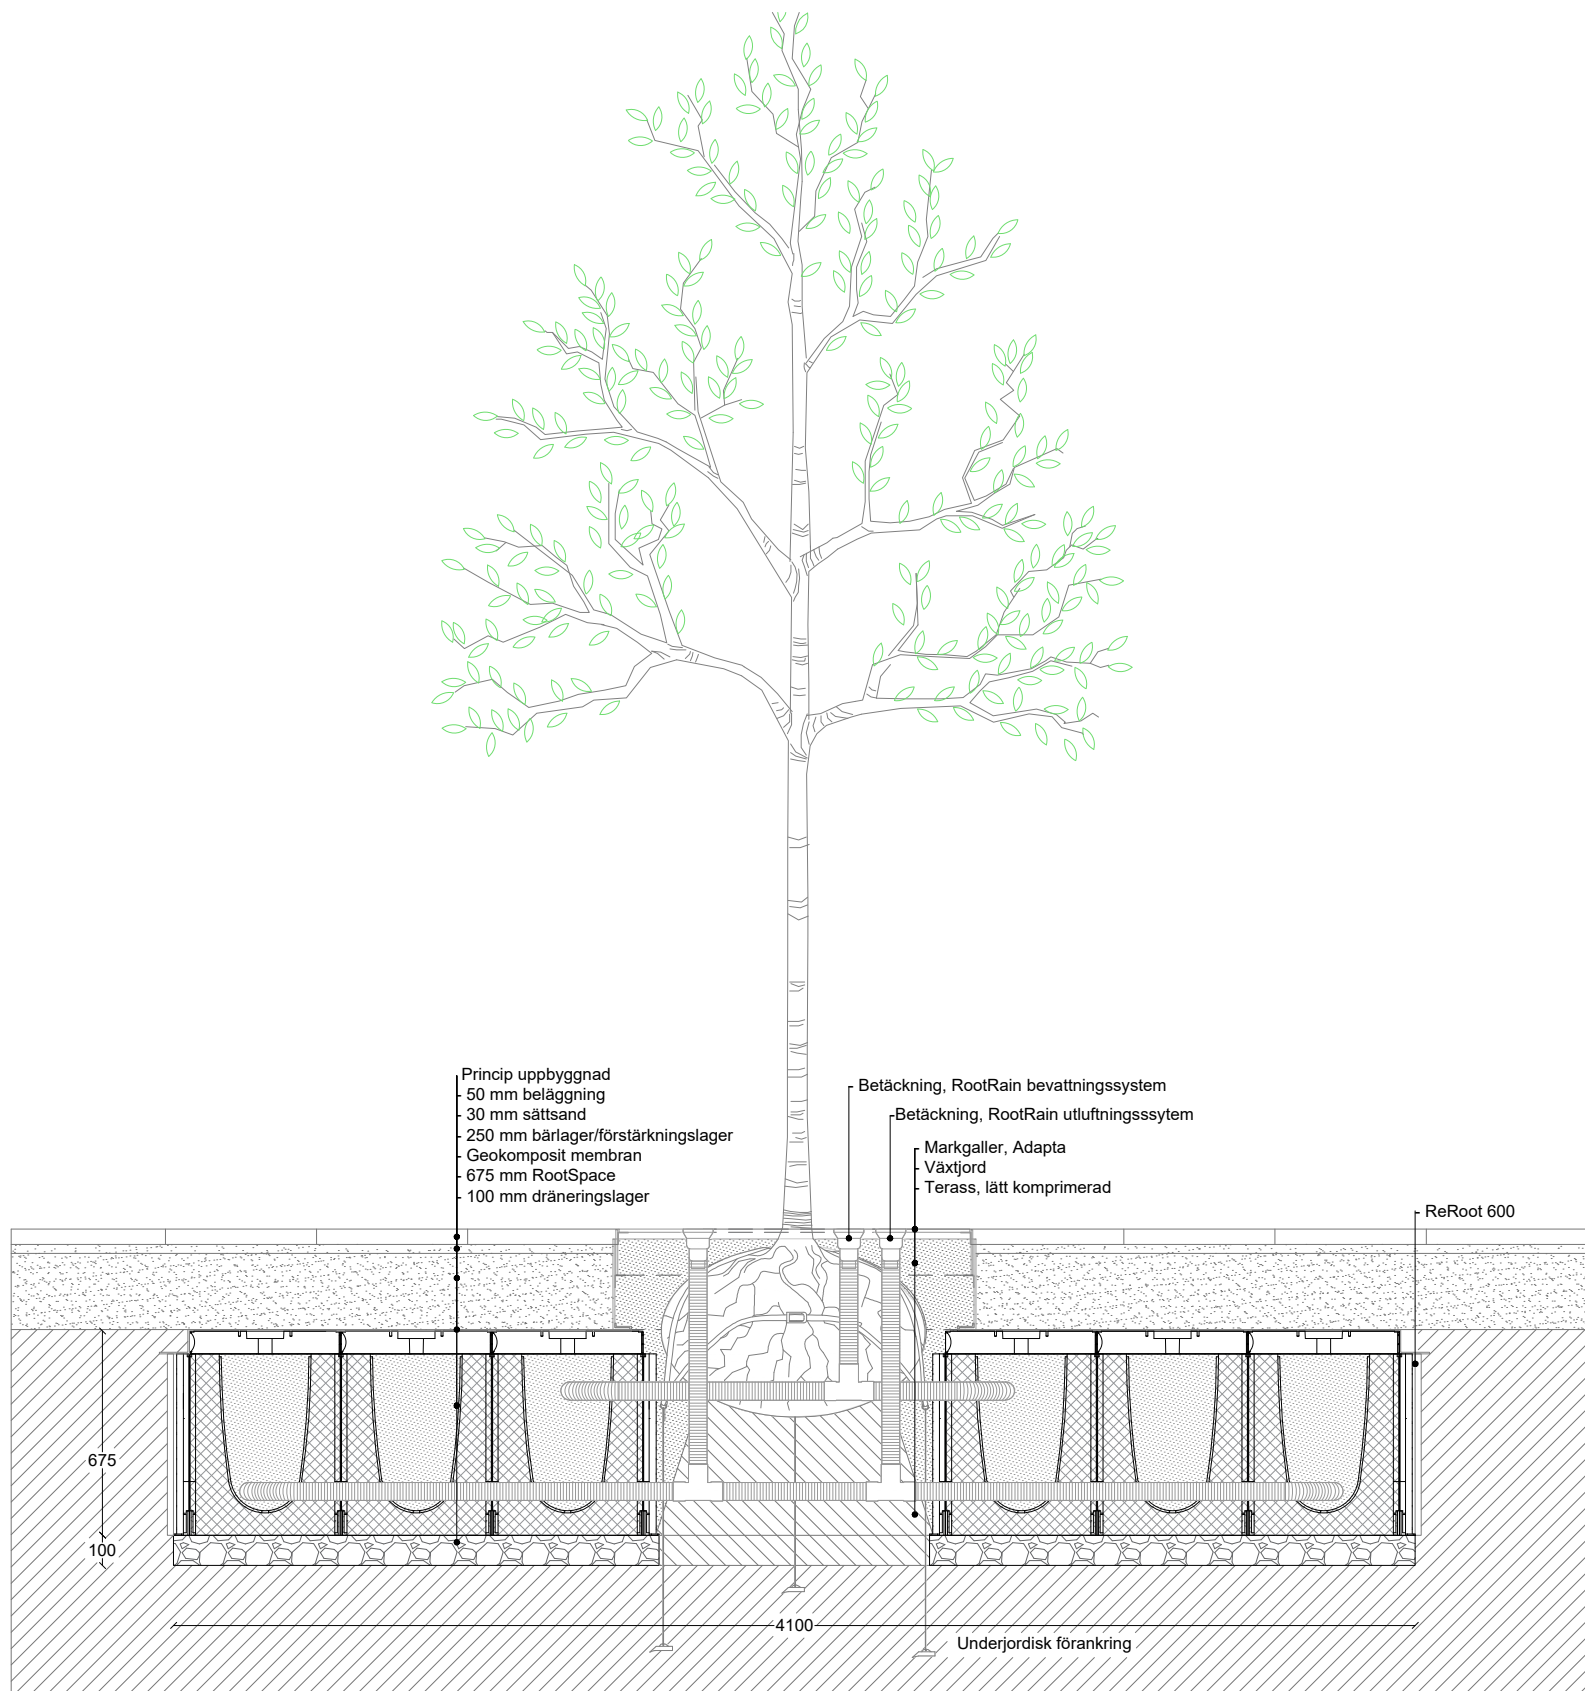

milford

Produktnavn:		RootSpace_600 m. RootRain 3x3			Walgerholm 13-15 DK 3500 Værløse tel +45 44971099 www.milford.dk
Produktkategori:		Træplantning	Tegningstype: Princip		
Dato: 17/09/2021	Initialer: AGJ	Skala: 1:25	Ark: A3	Rev.: 0	Side nr.: 1 af 1
Bemærk at principskitsen er et oplæg og således vejledende. Det påhviler den projekterende og/eller udførende dels at gennemgå det illustrerede og tilpasse det til den aktuelle anvendelse, dels at sikre at eventuelle mangler imødekommes og afhjælpes.					

milford

Produktnavn:		RootSpace_600 m. ArborVent 3x3			Walgerholm 13-15 DK 3500 Værløse tel +45 44971099 www.milford.dk
Produktkategori:		Træplantning	Tegningstype: Princip		
Dato: 17/09/2021	Initialer: AGJ	Skala: 1:25	Ark: A3	Rev.: 0	Side nr.: 1 af 1
Bemærk at principskitsen er et oplæg og således vejledende. Det påhviler den projekterende og/eller udførende dels at gennemgå det illustrerede og tilpasse det til den aktuelle anvendelse, dels at sikre at eventuelle mangler imødekommes og afhjælpes.					

milford.

Produktnamn:		RootSpace_600 m. RootRain 4x4			Walgerholm 13-15 DK 3500 Værløse tel +45 44971099 www.milford.dk
Produktkategori:		Træplantning	Tegningstype: Princip		
Dato: 17/09/2021	Initialer: AGJ	Skala: 1:25	Ark: A3	Rev.: 0	Side nr.: 1 af 1
Bemærk at principskitsen er et oplæg og således vejledende. Det påhviler den projekterende og/eller udførende dels at gennemgå det illustrerede og tilpasse det til den aktuelle anvendelse, dels at sikre at eventuelle mangler imødekommes og afhjælpes.					