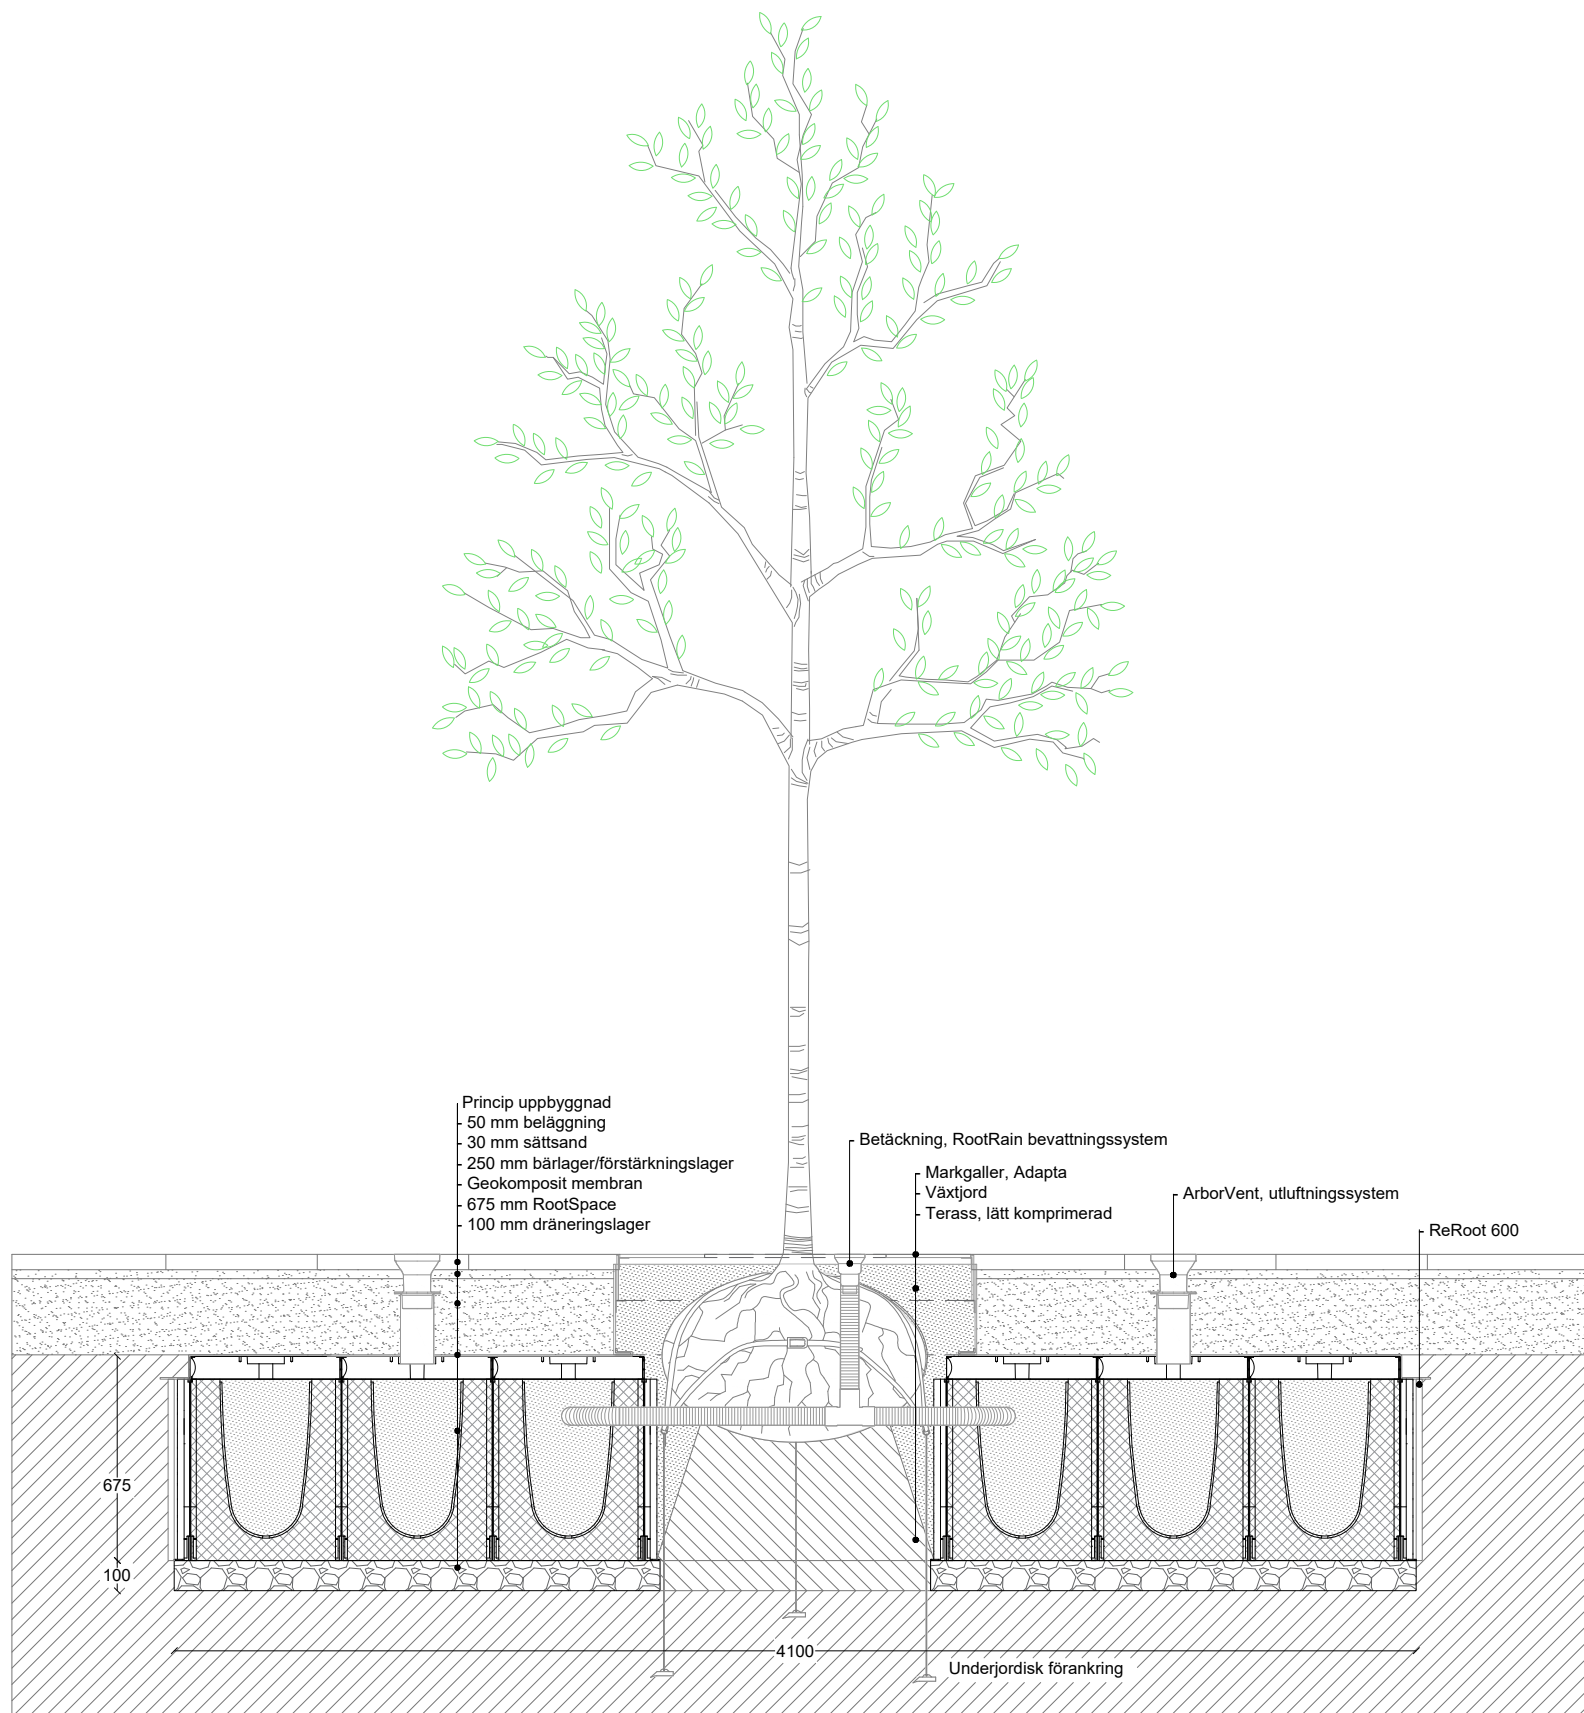

milford

Produktnavn:		RootSpace_600 m. RootRain 3x3			Walgerholm 13-15 DK 3500 Værløse tel +45 44971099 www.milford.dk
Produktkategori:		Træplantning	Tegningstype: Princip		
Dato: 17/09/2021	Initialer: AGJ	Skala: 1:25	Ark: A3	Rev.: 0	Side nr.: 1 af 1
Bemærk at principskitsen er et oplæg og således vejledende. Det påhviler den projekterende og/eller udførende dels at gennemgå det illustrerede og tilpasse det til den aktuelle anvendelse, dels at sikre at eventuelle mangler imødekommes og afhjælpes.					

milford

Produktnavn:		RootSpace_600 m. ArborVent 3x3			Walgerholm 13-15 DK 3500 Værløse tel +45 44971099 www.milford.dk
Produktkategori:		Træplantning	Tegningstype: Princip		
Dato: 17/09/2021	Initialer: AGJ	Skala: 1:25	Ark: A3	Rev.: 0	Side nr.: 1 af 1
Bemærk at principskitsen er et oplæg og således vejledende. Det påhviler den projekterende og/eller udførende dels at gennemgå det illustrerede og tilpasse det til den aktuelle anvendelse, dels at sikre at eventuelle mangler imødekommes og afhjælpes.					

milford.

Produktnamn:		RootSpace_600 m. RootRain 4x4			Walgerholm 13-15 DK 3500 Værløse tel +45 44971099 www.milford.dk
Produktkategori:		Træplantning	Tegningstype: Princip		
Dato: 17/09/2021	Initialer: AGJ	Skala: 1:25	Ark: A3	Rev.: 0	Side nr.: 1 af 1
Bemærk at principskitsen er et oplæg og således vejledende. Det påhviler den projekterende og/eller udførende dels at gennemgå det illustrerede og tilpasse det til den aktuelle anvendelse, dels at sikre at eventuelle mangler imødekommes og afhjælpes.					