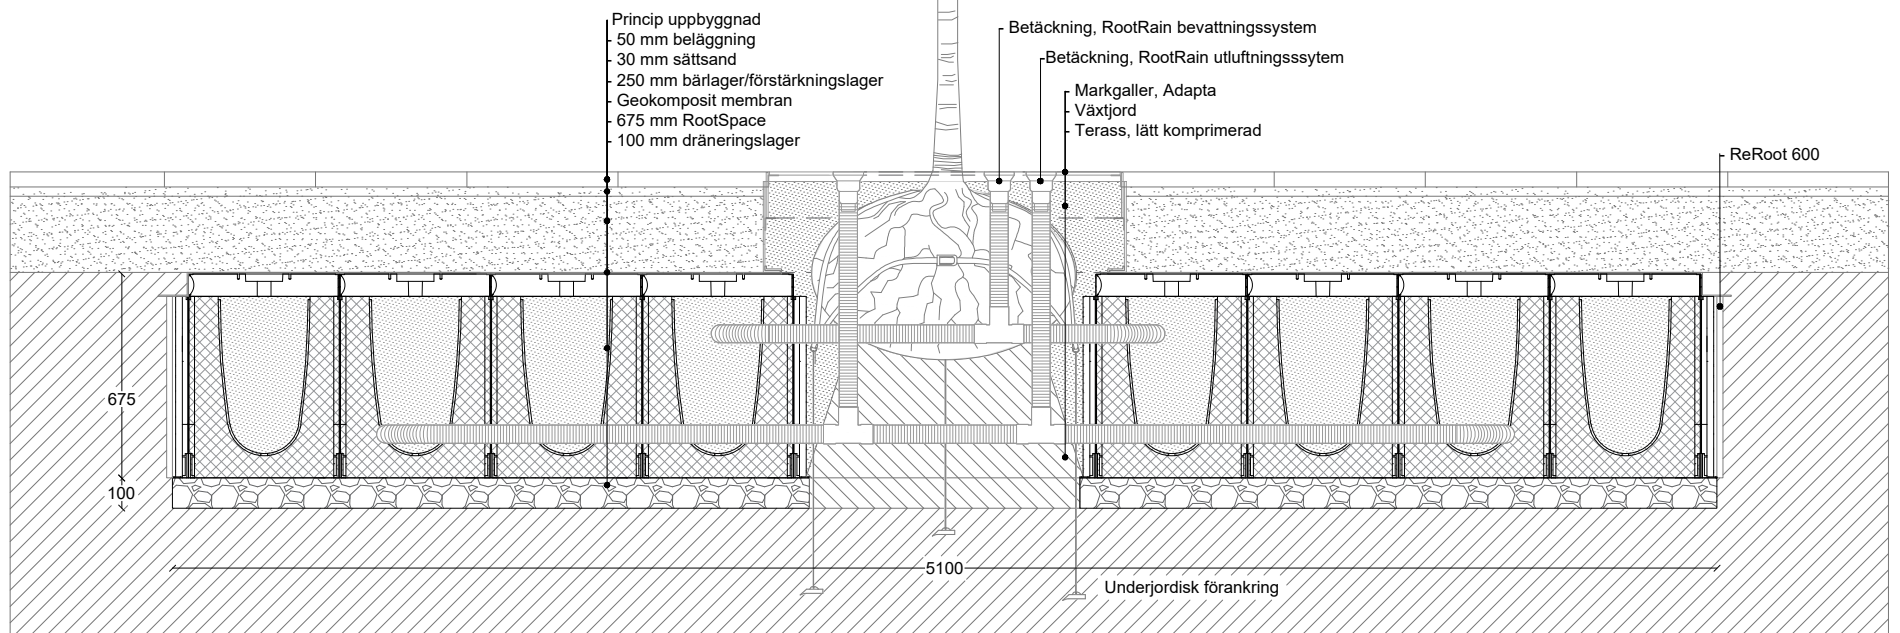

milford.

Produktnavn:		RootSpace_600 m. RootRain 5x5			Walgerholm 13-15 DK 3500 Værløse tel +45 44971099 www.milford.dk
Produktkategori:		Træplantning	Tegningstype: Princip		
Dato: 17/09/2021	Initialer: AGJ	Skala: 1:25	Ark: A3	Rev.: 0	Side nr.: 1 af 1
Bemærk at principskitsen er et oplæg og således vejledende. Det påhviler den projekterende og/eller udførende dels at gennemgå det illustrerede og tilpasse det til den aktuelle anvendelse, dels at sikre at eventuelle mangler imødekommes og afhjælpes.