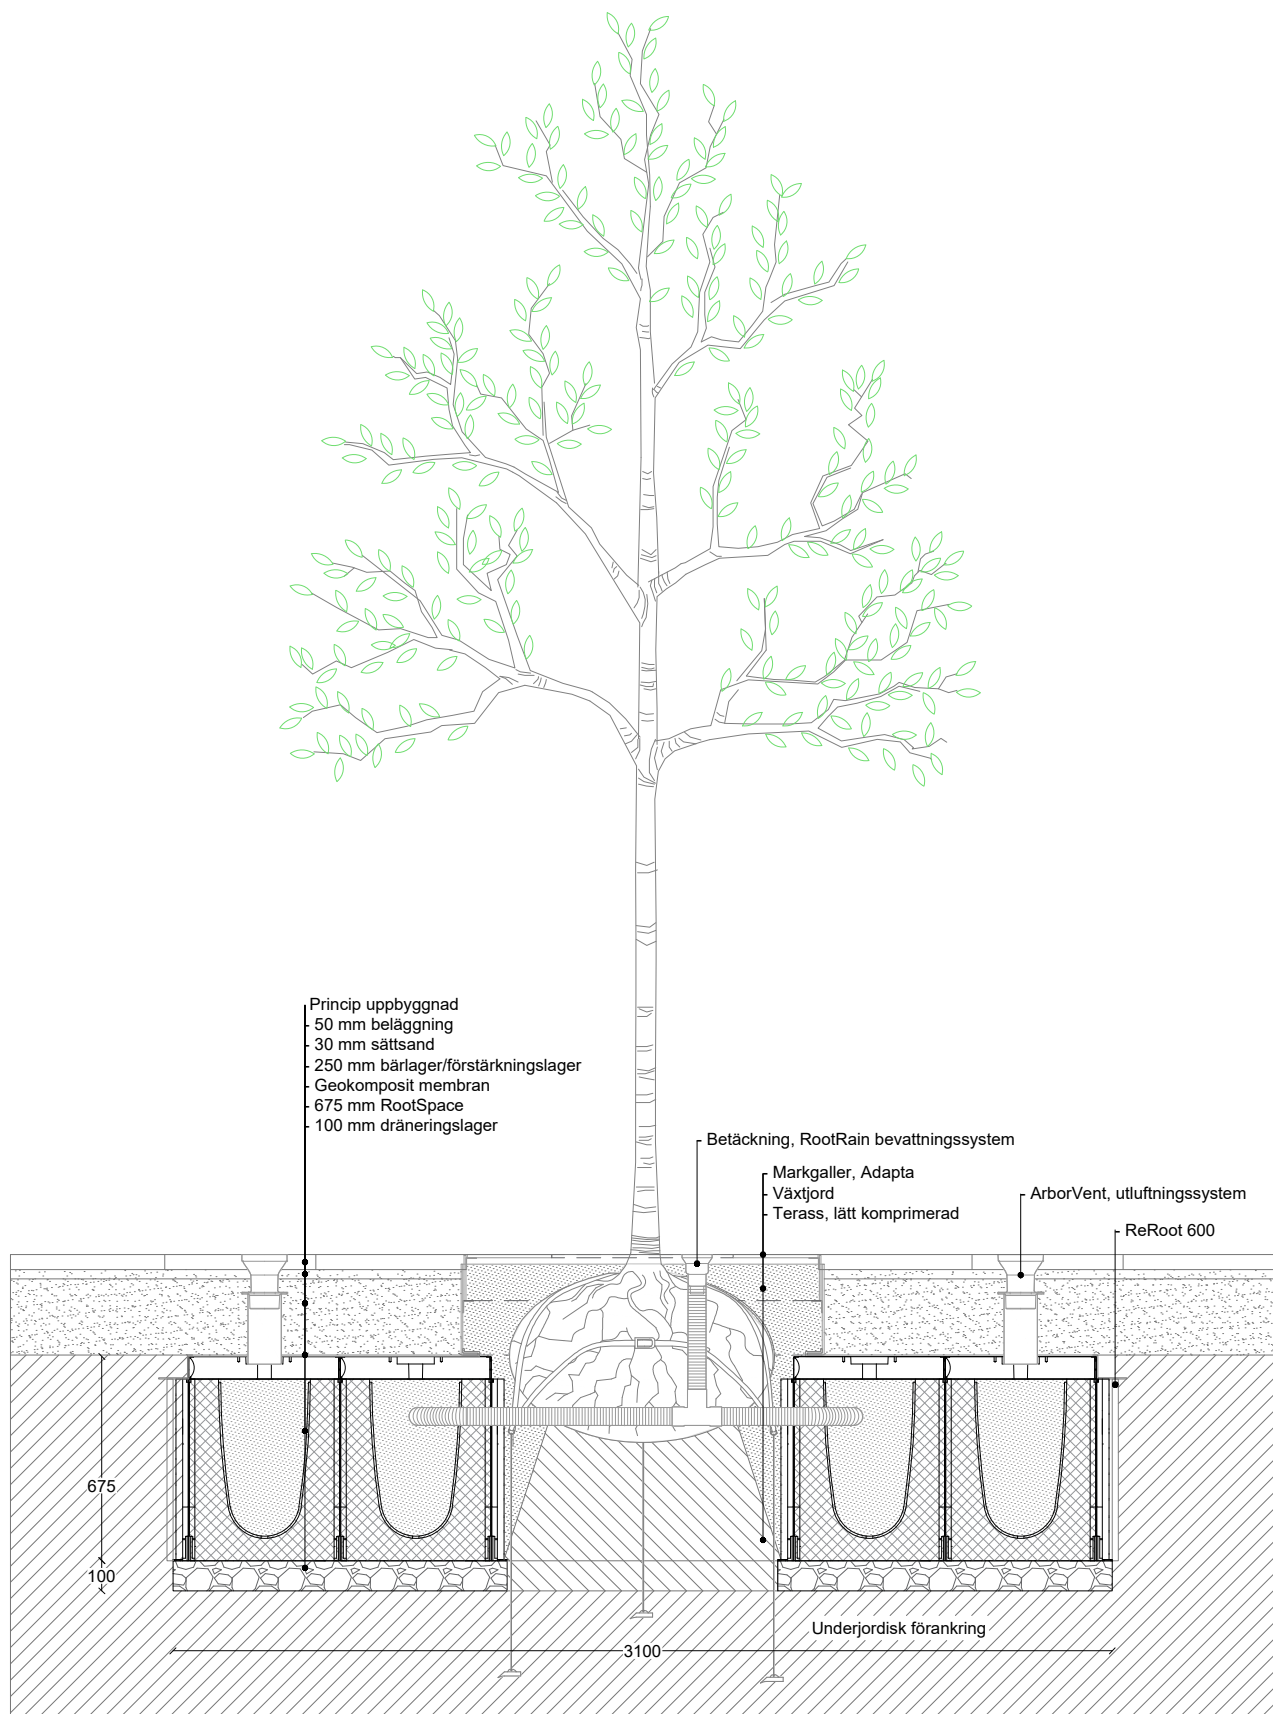

milford

Produktnavn:		RootSpace_600 m. RootRain 3x3			Walgerholm 13-15 DK 3500 Værløse tel +45 44971099 www.milford.dk
Produktkategori:		Træplantning	Tegningstype: Princip		
Dato: 17/09/2021	Initialer: AGJ	Skala: 1:25	Ark: A3	Rev.: 0	Side nr.: 1 af 1
Bemærk at principskitsen er et oplæg og således vejledende. Det påhviler den projekterende og/eller udførende dels at gennemgå det illustrerede og tilpasse det til den aktuelle anvendelse, dels at sikre at eventuelle mangler imødekommes og afhjælpes.					

milford

Produktnavn:		RootSpace_600 m. ArborVent 3x3			Walgerholm 13-15 DK 3500 Værløse tel +45 44971099 www.milford.dk
Produktkategori:		Træplantning	Tegningstype: Princip		
Dato: 17/09/2021	Initialer: AGJ	Skala: 1:25	Ark: A3	Rev.: 0	Side nr.: 1 af 1
Bemærk at principskitsen er et oplæg og således vejledende. Det påhviler den projekterende og/eller udførende dels at gennemgå det illustrerede og tilpasse det til den aktuelle anvendelse, dels at sikre at eventuelle mangler imødekommes og afhjælpes.					

milford.

Produktnamn:		RootSpace_600 m. RootRain 4x4			Walgerholm 13-15 DK 3500 Værløse tel +45 44971099 www.milford.dk
Produktkategori:		Træplantning	Tegningstype: Princip		
Dato: 17/09/2021	Initialer: AGJ	Skala: 1:25	Ark: A3	Rev.: 0	Side nr.: 1 af 1
Bemærk at principskitsen er et oplæg og således vejledende. Det påhviler den projekterende og/eller udførende dels at gennemgå det illustrerede og tilpasse det til den aktuelle anvendelse, dels at sikre at eventuelle mangler imødekommes og afhjælpes.					