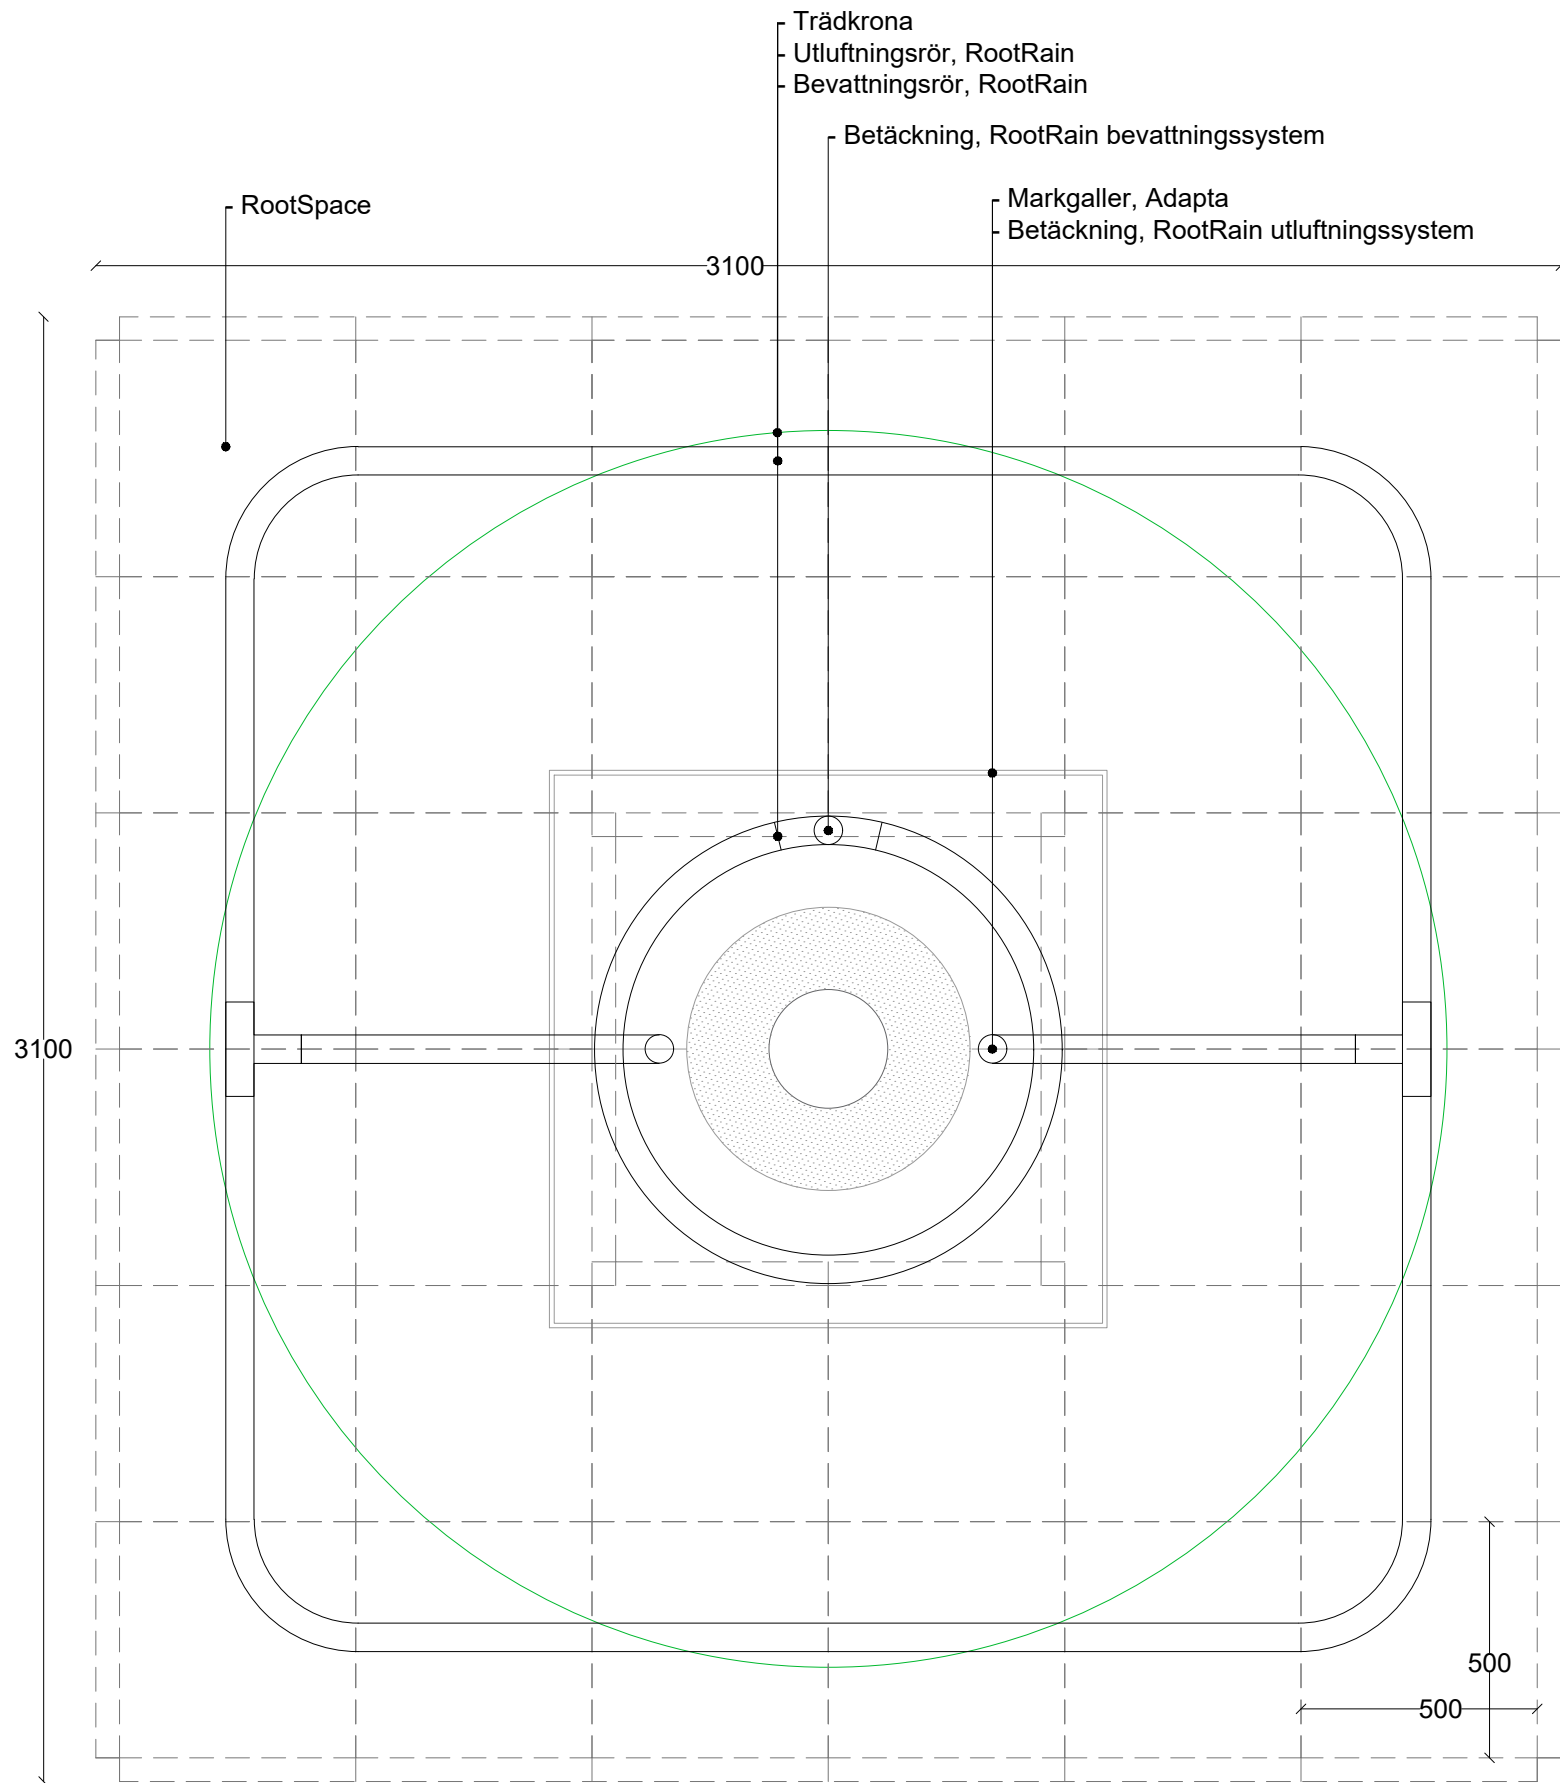

Produktnavn:		Plantering_600 3x3m			Walgerholm 13-15 DK 3500 Værløse tel +45 44971099 www.milford.dk
Produktkategori:		Træplantning	Tegningstype: Princip		
Dato: 17/09/2021	Initialer: AGJ	Skala: 1:25	Ark: A3	Rev.: 0	Side nr.: 1 af 1
Bemærk at principskitsen er et oplæg og således vejledende. Det påhviler den projekterende og/eller udførende dels at gennemgå det illustrerede og tilpasse det til den aktuelle anvendelse, dels at sikre at eventuelle mangler imødekommes og afhjælpes.