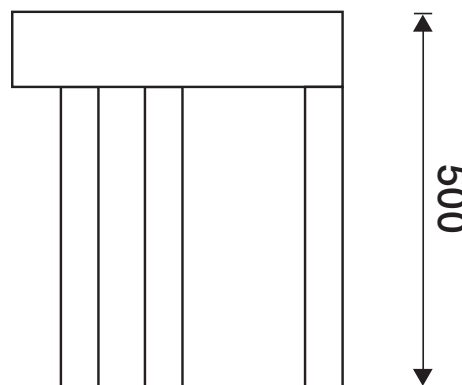

Beskrivning

Ett trädskydd som är utformat för att matcha serien Sahara markgaller. Tillverkad av kraftigt obehandlat stål och kan levereras målat enligt önskemål. Finns i två standardstorlekar och kan även levereras med specialmått.

Standardstorlekar

Ø440 mm H:500 mm
 Ø600 mm H:500 mm

Levereras även med 4 ben.
 Möjlighet att fästa på andra markgaller.

Varenr.	Produkt	Materiale	Dimensioner	Højde
MTB440	Træbeskytter	Ubh. stål	Ø440 mm	500 mm
MTB600	Træbeskytter	Ubh. stål	Ø600 mm	500 mm