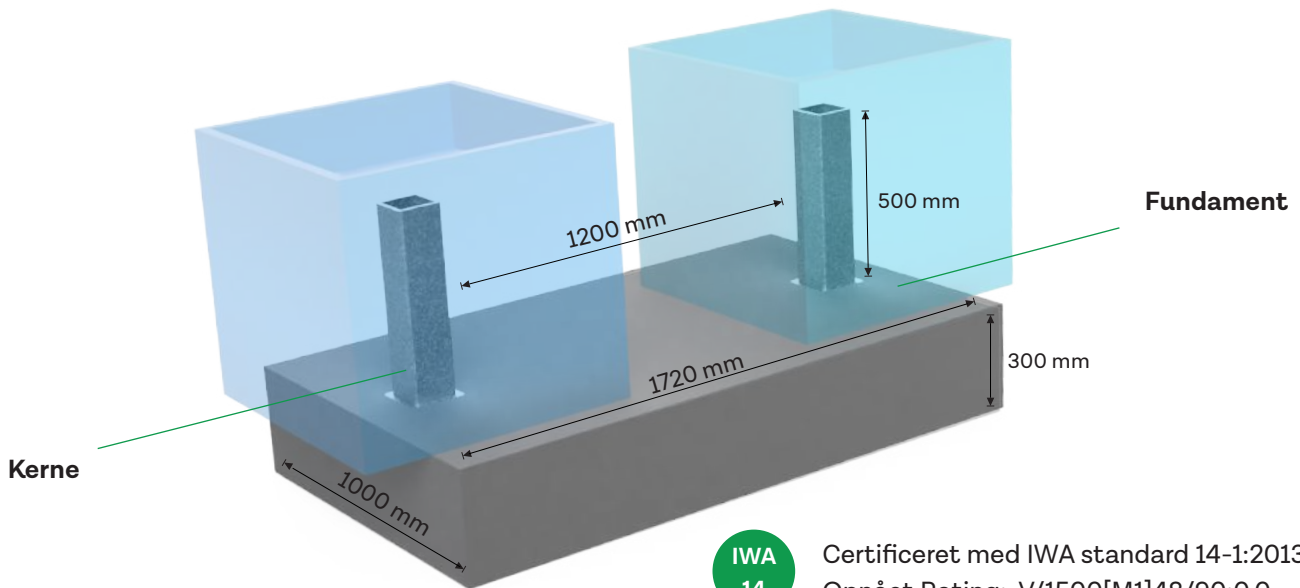

Contrast Freestyle Safe - IWA certificeret

Med Contrast Freestyle Safe gøres selve sikkerhedssystemet usynligt, hvilket giver den fulde kreative frihed til at arbejde med æstetik og design.

Stærk kerne med usynligt fundament

Vores løsning består af to aftagelige og enkeltstående stolper af stål, der underjordisk sammensættes i et robust fundament.

Eftermonter i eksisterende byrum

Et kun 300 mm dybt fundament kan udgraves i den eksisterende overflade, og gør installationen nem og hurtig.